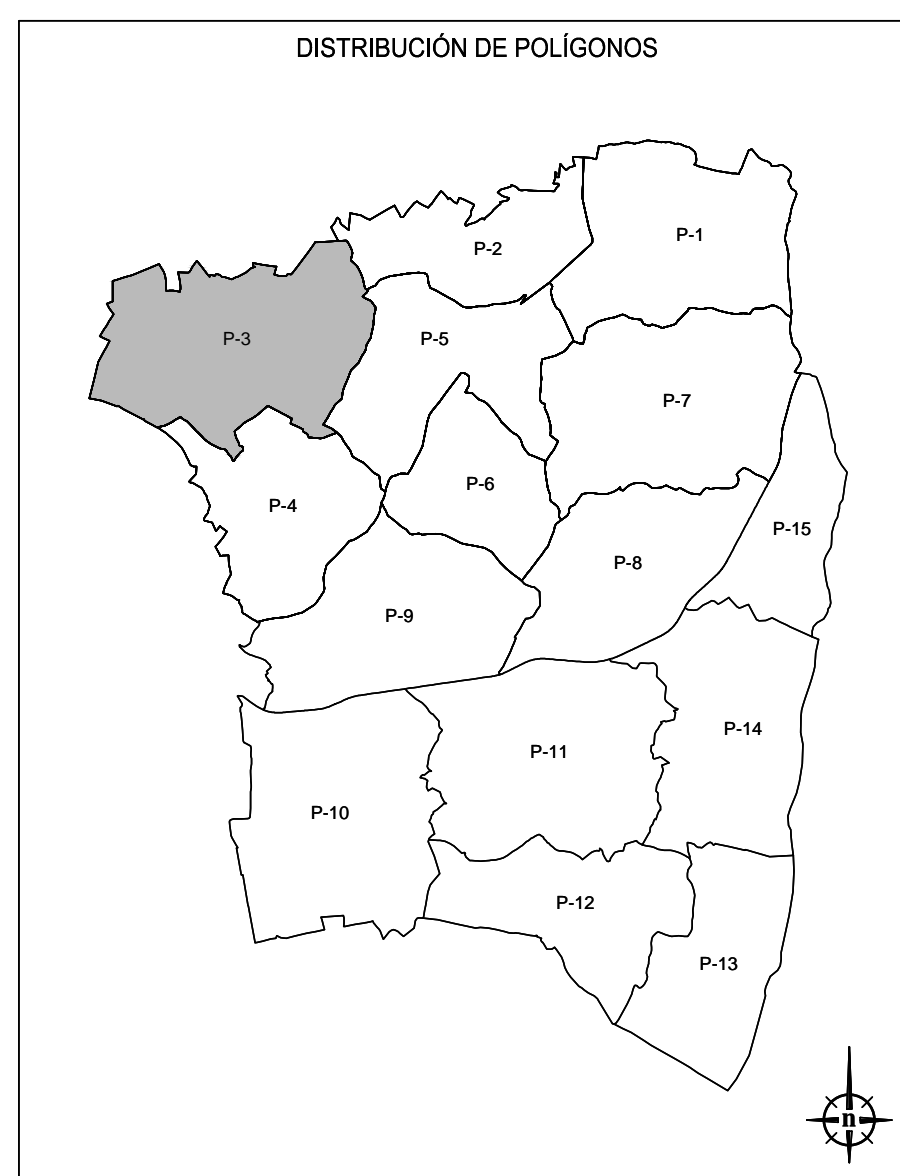

Polígono 2

Polígono 5

Polígono 4

Polígono 4

Parroquia de Negrelos

LENDAS	
	Primeira
	Segunda
	Terceira
	Cuarta
	Inculto

XUNTA DE GALICIA CONSELLERÍA DO MEDIO RURAL Dirección Xeral de Desenvolvemento Rural		PROXECTO FINANCIADO NUN 57,58% CON FONDOS FEDER 2007 - 2013 SERVICIO DE INFRAESTRUTURAS AGRARIAS	
LOCALIDADE: VAL DE CAMBA (RODEIRO-PONTEVEDRA)			
TÍTULO DO PLANO: BASES DEFINITIVAS			
ESCALA:	1:2000	FECHA:	NOVEMBRO 2011
FOLIO:	3	ELABORADO POR:	ESPROAGRO