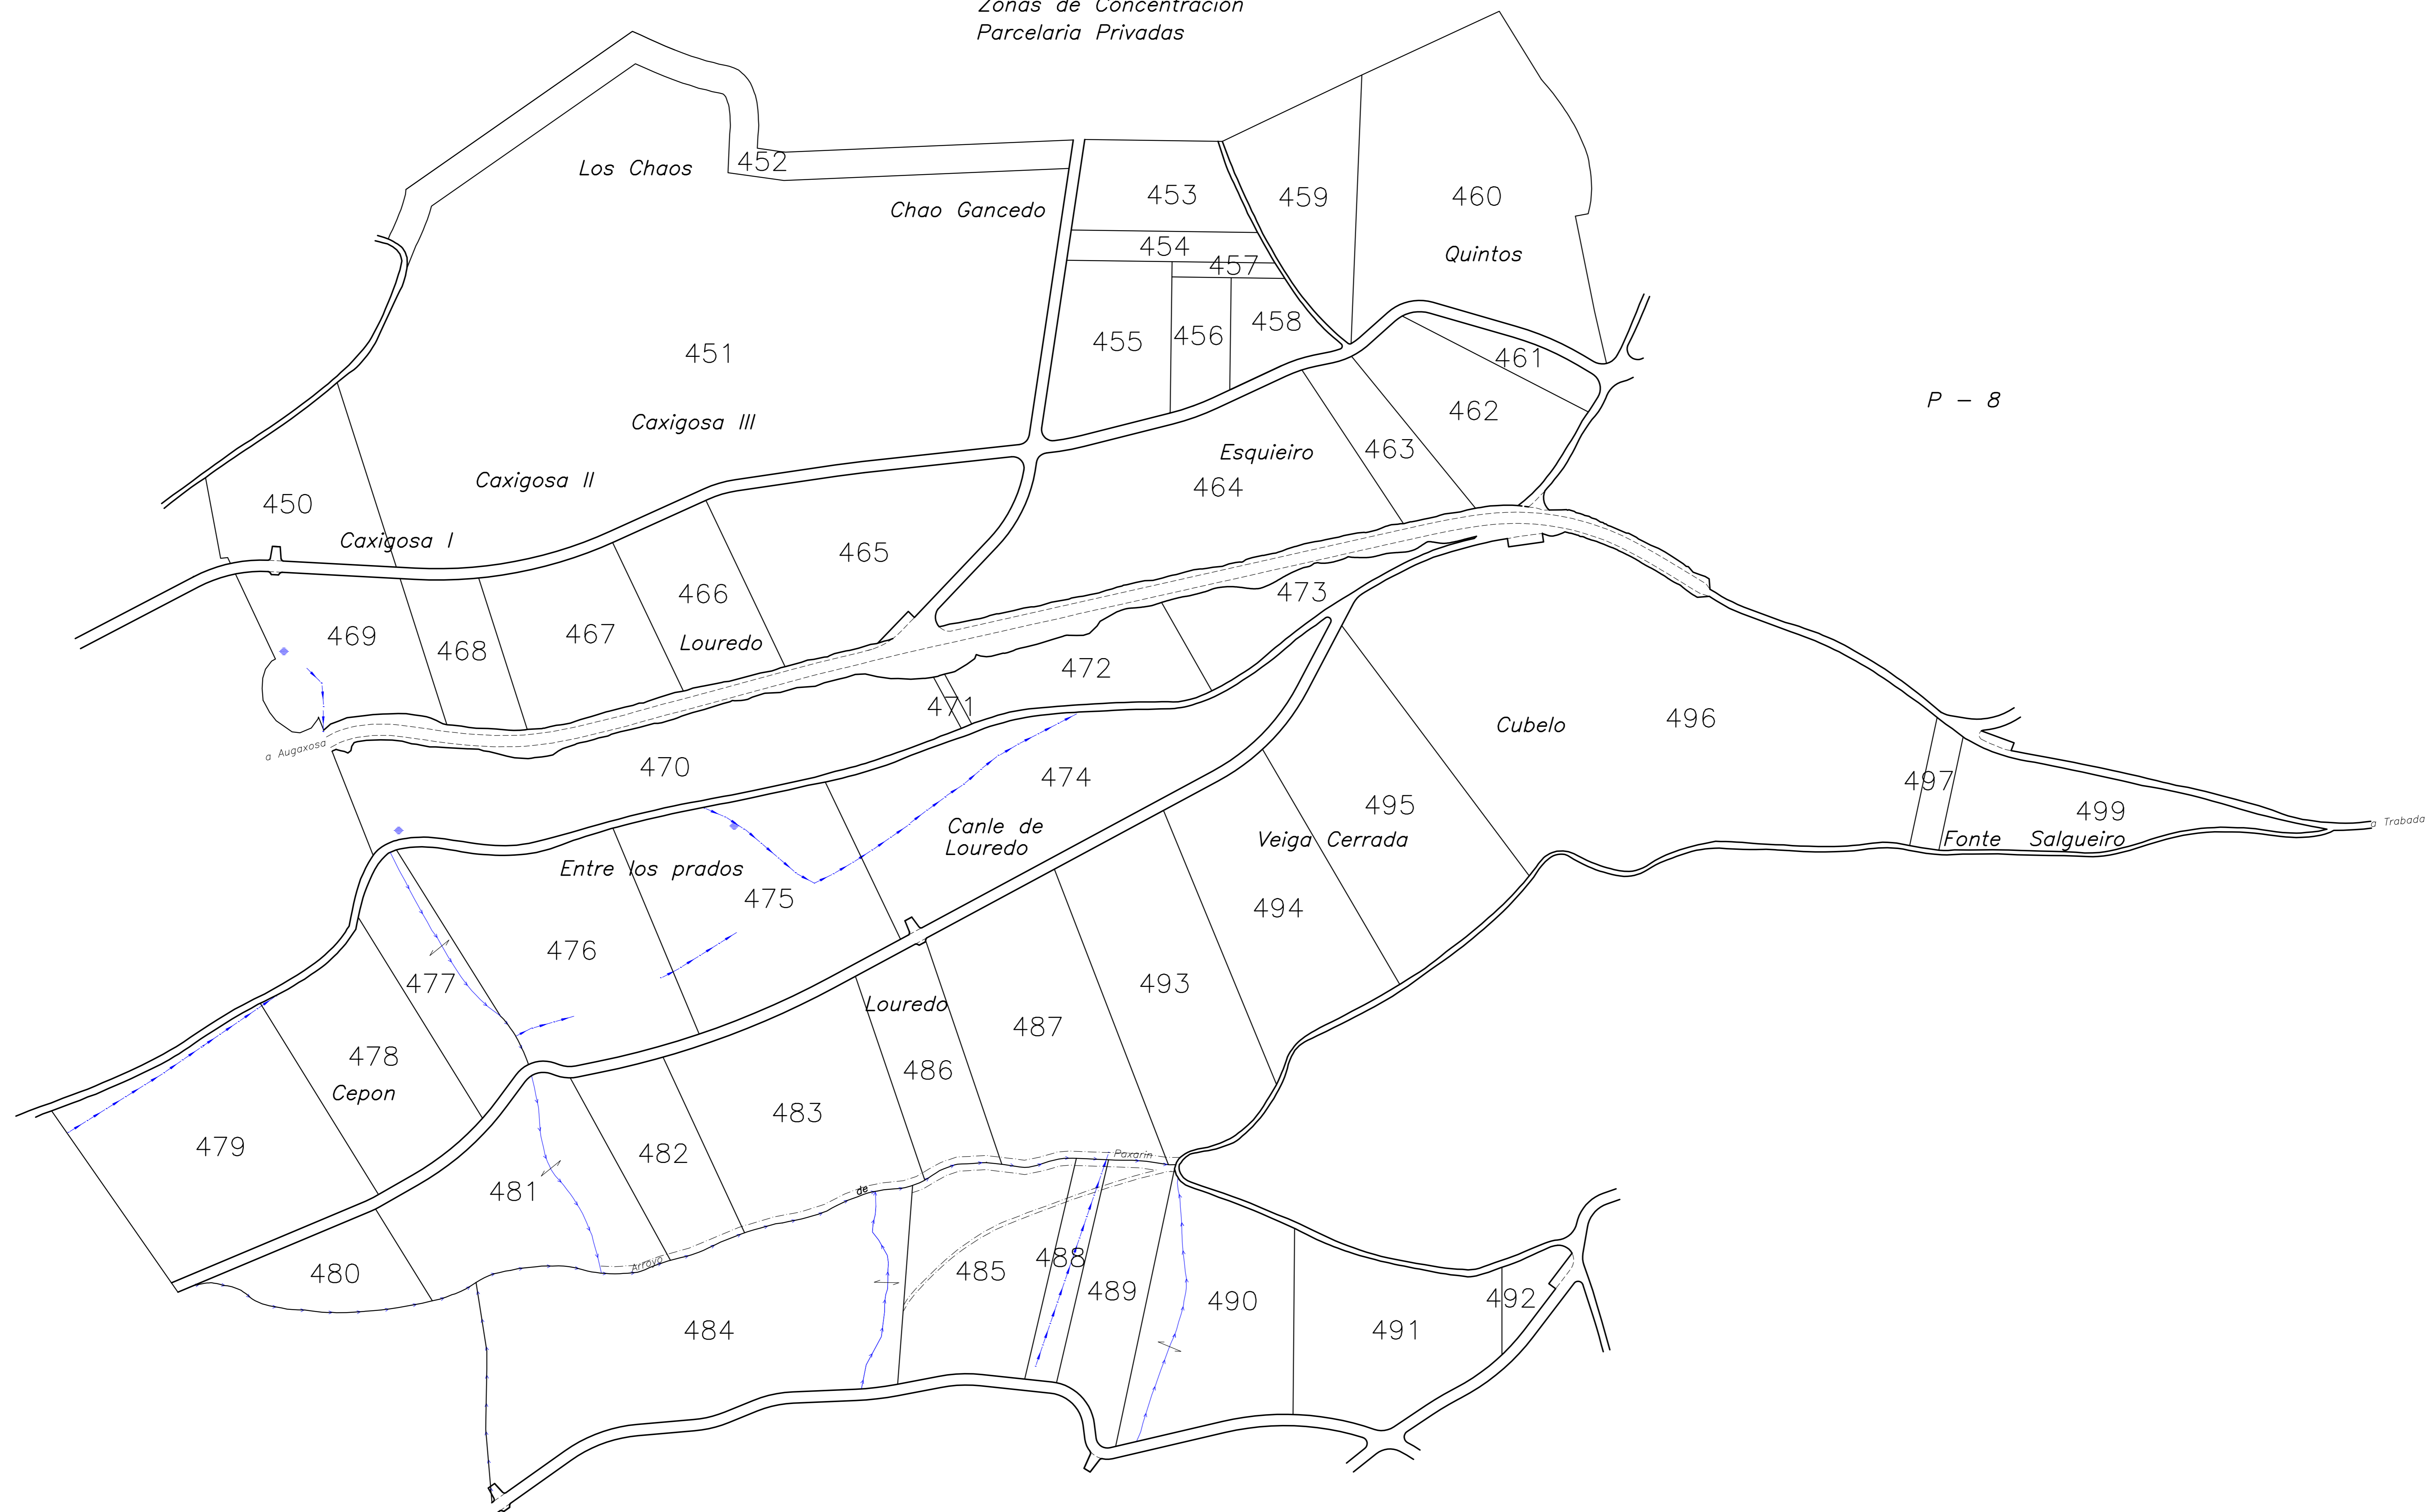

Zonas de Concentracion Parcelaria Privadas

P - 6

P - 8

 <b>XUNTA DE GALICIA</b> CONSELLERÍA DE POLÍTICA AGROALIMENTARIA E DESENVOLVEMENTO RURAL <small>DIRECCIÓN XERAL DE INFRAESTRUCTURAS AGRARIAS</small>				
TERMINO OU ZONA: MONTE DE TRABADA				
Provincia	Escala	Poligono	Data	Asistencia Técnica
LUGO	1/2000	7	SEPTIEMBRE 2004	
OBSERVATIONS:				
FINCA N° 450 A N° 499				
Desaparece o N° 498				
ACORDO				
				