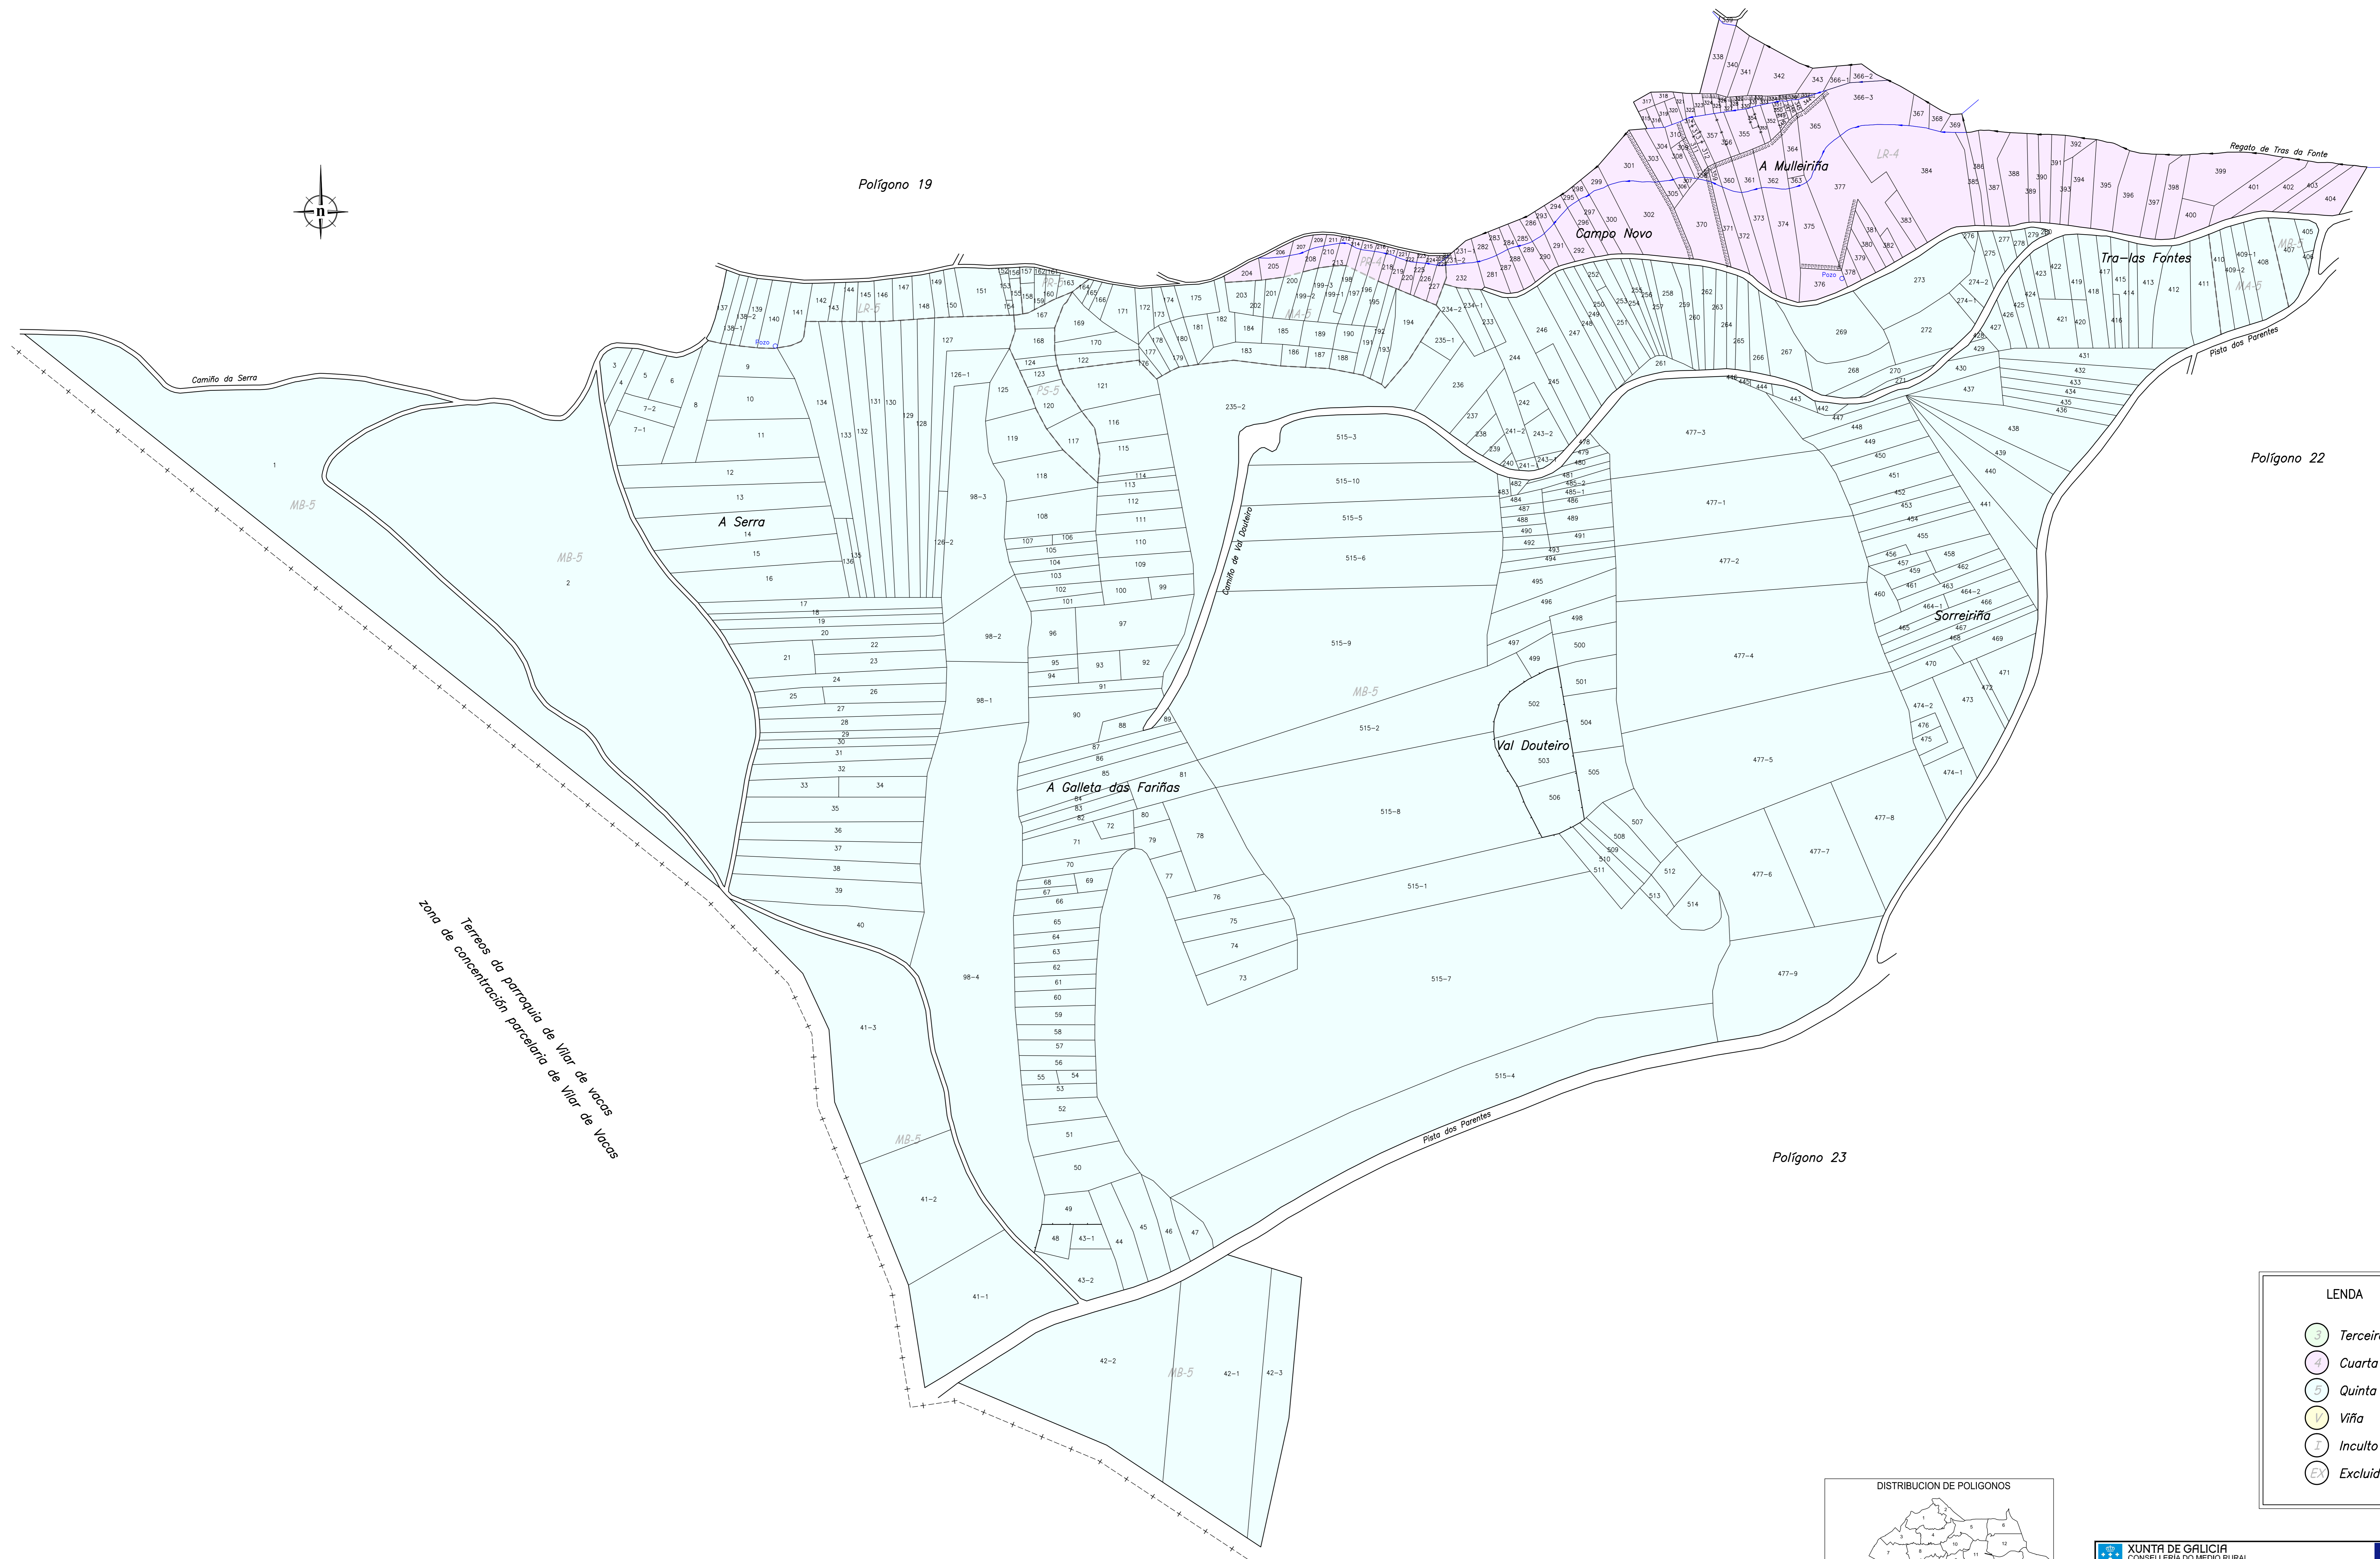

Polígono 19

Polígono 22

Polígono 23

Terres da parroquia de Viar de Vacas
zona de concentración parcelaria de Viar de Vacas

LENDA

- 3 Terceira
- 4 Cuarta
- 5 Quinta
- V Viña
- I Inculto
- EX Excluído

 XUNTA DE GALICIA CONSELLERÍA DO MEDIO RURAL Dirección Xeral de Desenvolvemento Rural SERVIZO DE INFRAESTRUTURAS AGRARIAS		 MINISTERIO ESPAÑOL DE POLÍTICA RURAL EUROPA INVIERTA NO RURAL	
TÍTULO: SAN TOMÉ (CARTELLE-OURENSE) SUBTÍTULO: BASES DEFINITIVAS		ESCALA: 1:1000 DATA: AGOSTO 2011	
ÚLTIMA PARCELA Nº 515		Nº DIRECTOR TÉCNICO: 20	