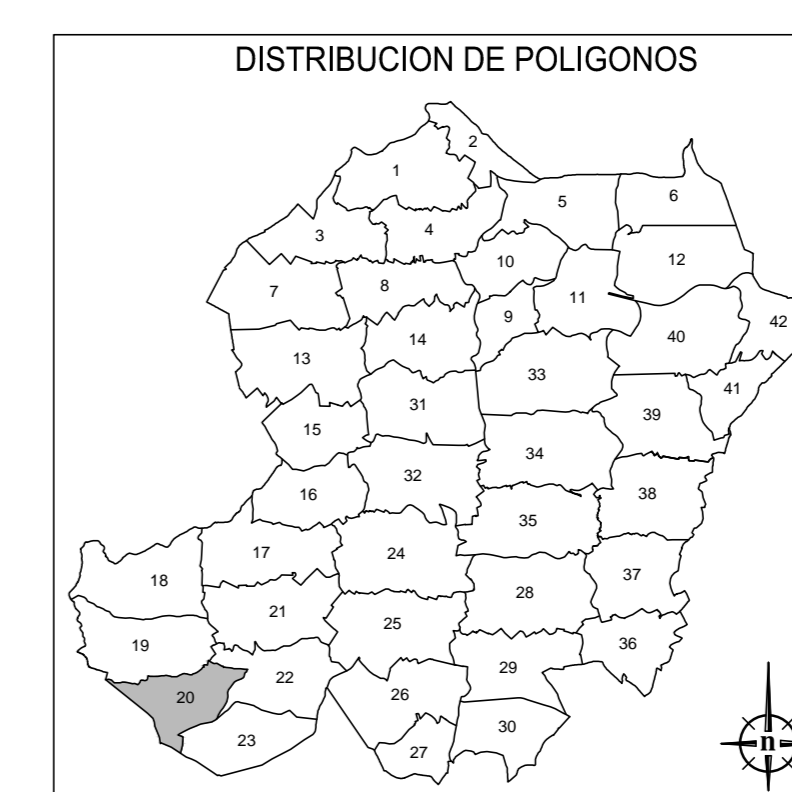

Polígono 19

Polígono 22

Polígono 23

Terres da parroquia de Viar de Vacas
zona de concentración parcelaria de Viar de Vacas

LENDA

- 3 Terceira
- 4 Cuarta
- 5 Quinta
- V Viña
- I Inculto
- EX Excluído

 XUNTA DE GALICIA CONSELLERÍA DO MEDIO RURAL Dirección Xeral de Desenvolvemento Rural SERVIZO DE INFRAESTRUTURAS AGRARIAS		 MINISTERIO ESPAÑOL DE POLÍTICA RURAL EUROPA INVIERTA NO RURAL	
TÍTULO: SAN TOMÉ (CARTELLE-OURENSE) SUBTÍTULO: BASES DEFINITIVAS		ESCALA: 1:1000 DATA: AGOSTO 2011	
ÚLTIMA PARCELA Nº 515		Nº DIRECTOR TÉCNICO: 20	