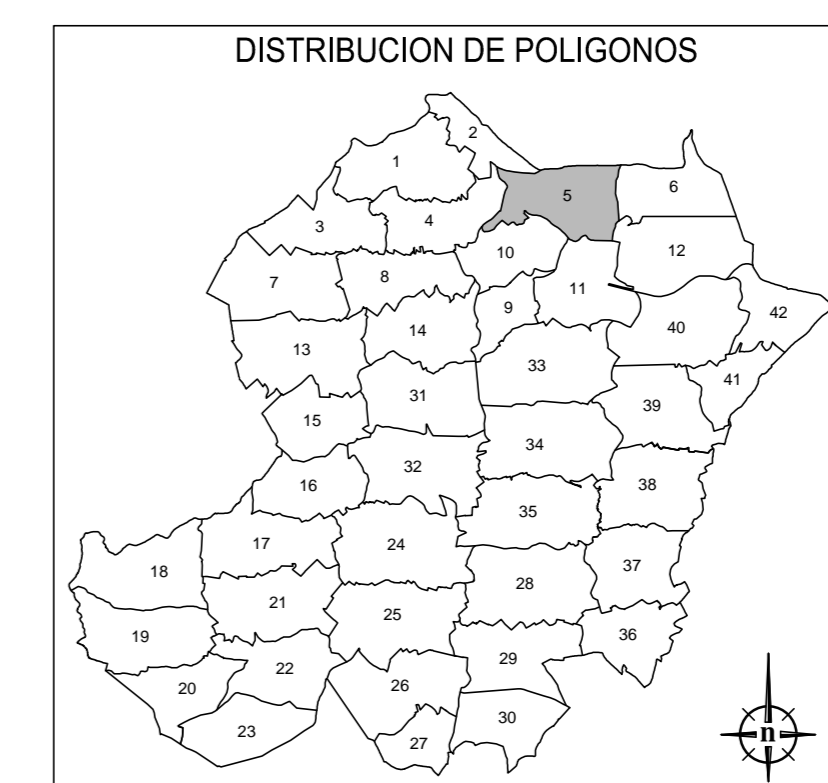

LENDA

3	Terceira
4	Cuarta
5	Quinta
V	Viña
I	Inculto
EX	Excluído

SAN TOMÉ (CARTELLE-OURENSE) Bases Definitivas	
ÚLTIMA PARCELA Nº 154 FOLIO Nº 5	ESCALA: 1:1000 DATA: AGOSTO 2011