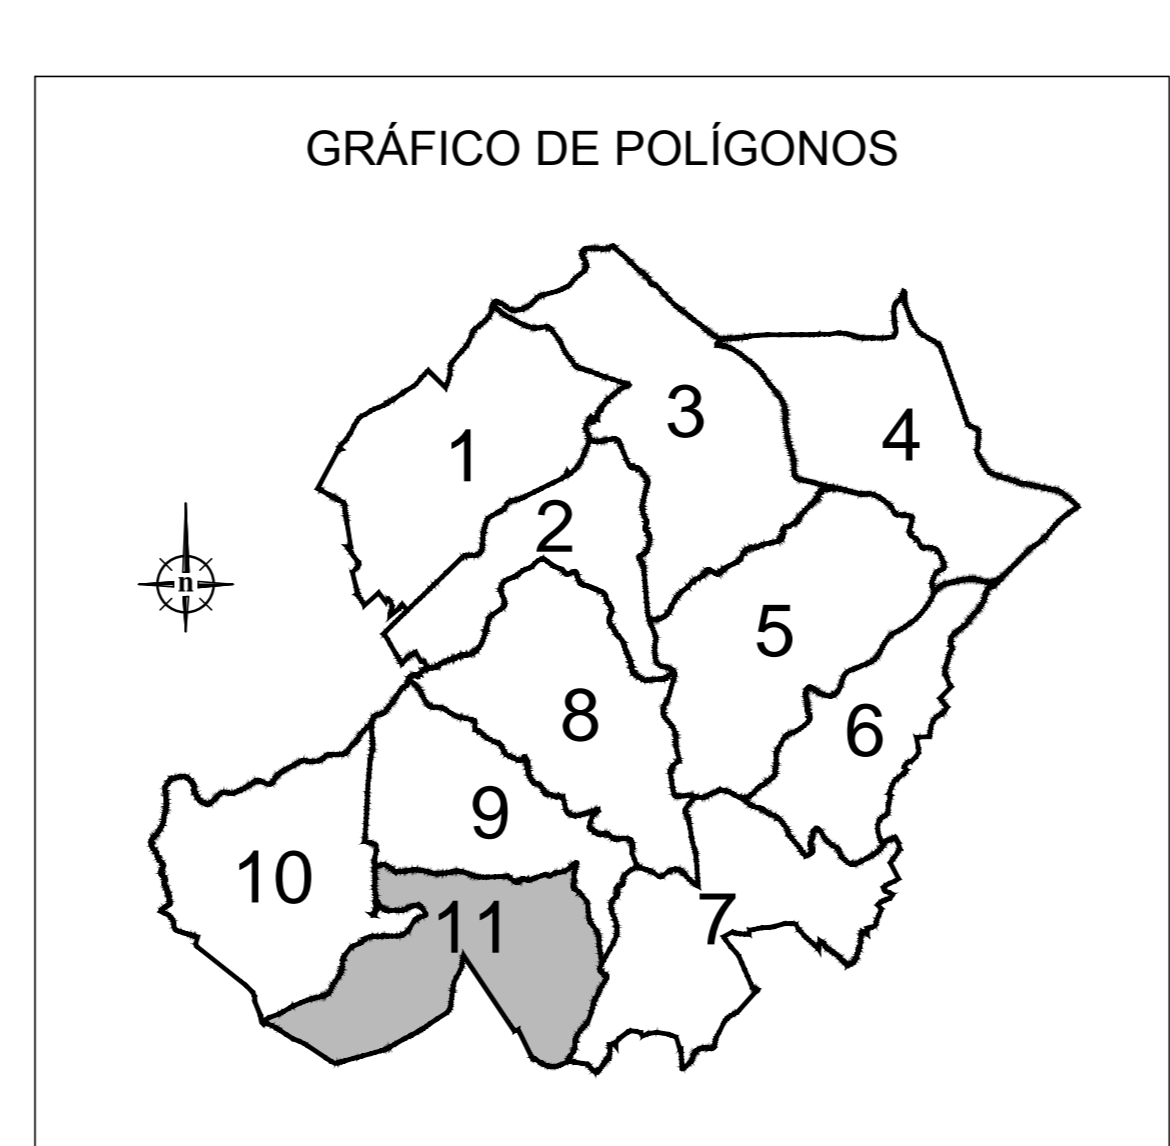

Terreos da parroquia de Vilar de Vacas
zona de concentración parcelaria de Vilar de Vacas

Terreos da parroquia de Mundil
zona de concentración parcelaria de Mundil

Terreos da parroquia de Mundil
zona de concentración parcelaria de Mundil

TÍTULO DO PLANO: Enquisa de Acordo	
ESCALA: 1:2.000	DATA: Outubro 2018
FOLIO Nº: 11	OBRIGADO Nº: 11