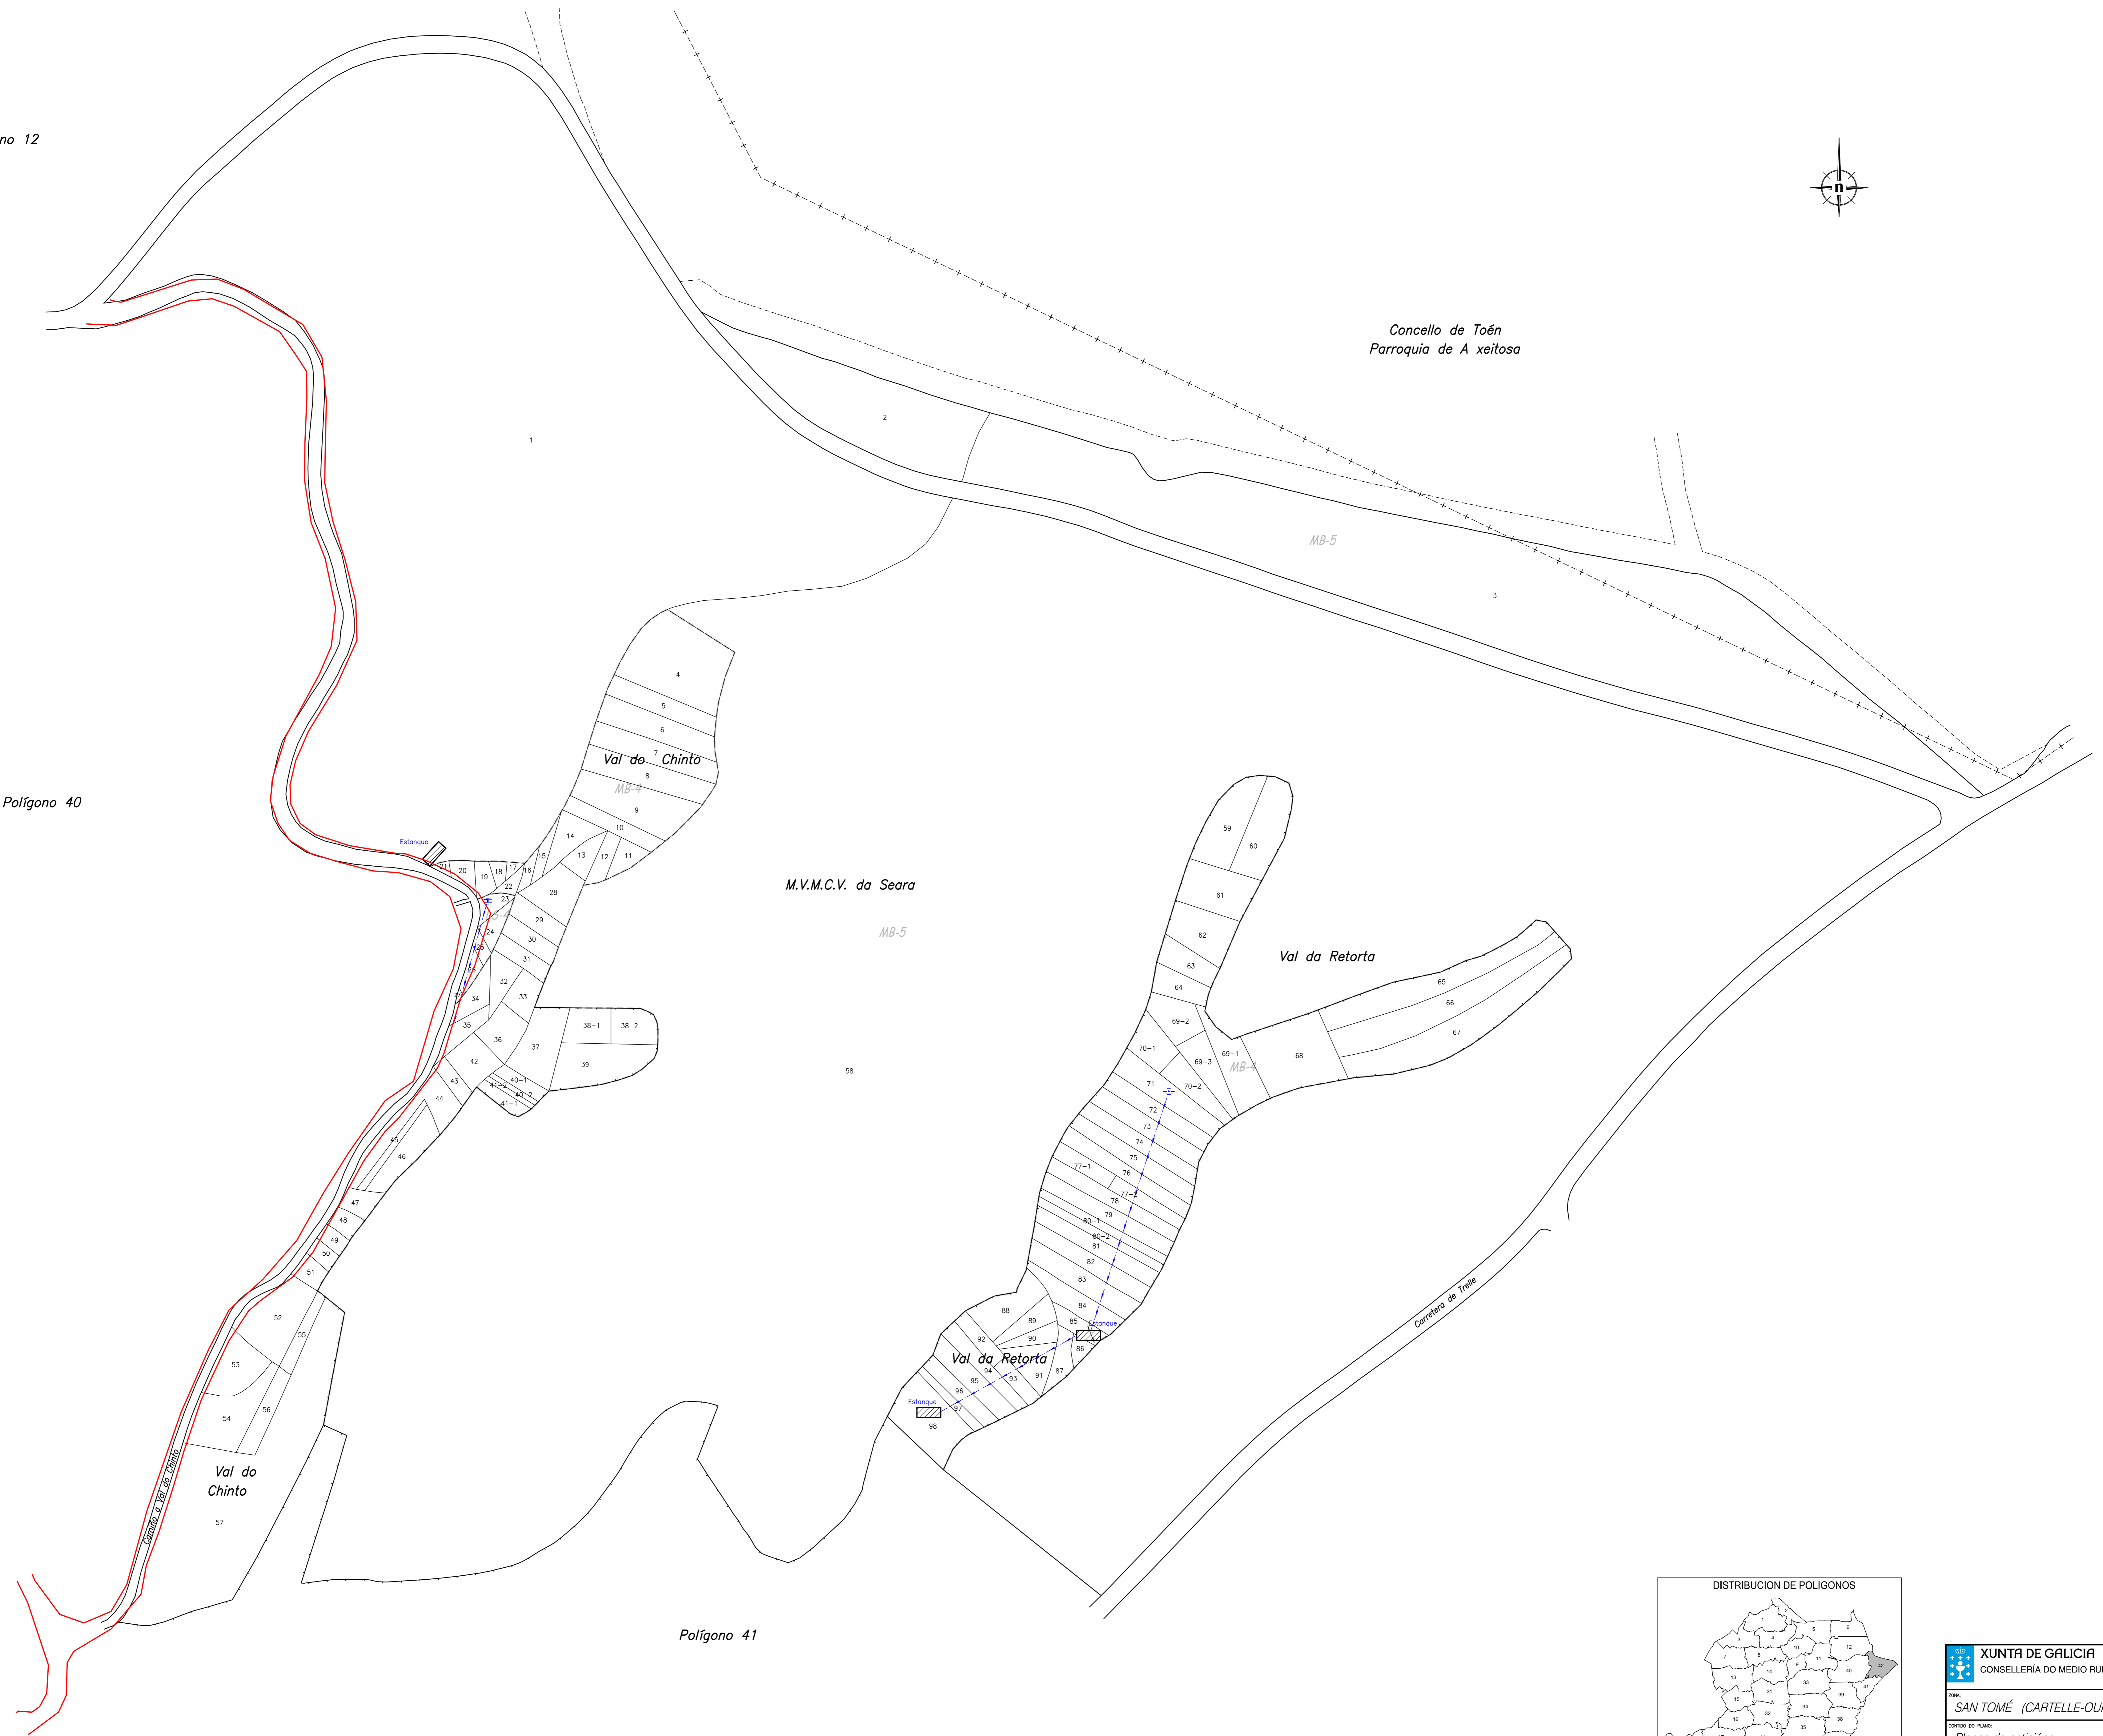

Polígono 12

Polígono 40

Polígono 41

Concello de Toén
Parroquia de A xeitosa

XUNTA DE GALICIA CONSELLERÍA DO MEDIO RURAL		INSTITUCIÓN TÉCNICA ESPROAGRO
DATA: SAN TOMÉ (CARTELLE-OURENSE) TÍTULO DO PLANO: <i>Planos de peticións</i>		DATA: Xaneiro 2017
ESCALA: 1:1000		DIRECTOR TÉCNICO: [Signature]
POLÍGONO Nº: 42		EDIFICIO: [Address]