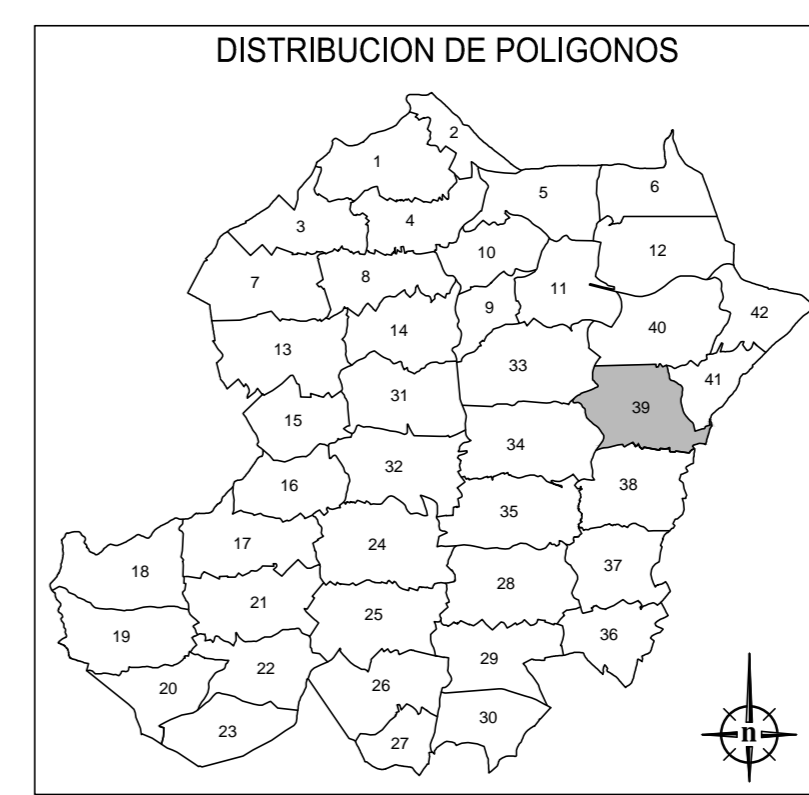

Polígono 40

Polígono 33

Polígono 41

Polígono 34

Polígono 38

SAN TOMÉ (CARTELLE-OURENSE) Planos de peticións			
ÚLTIMA PARCELA Nº 401	ESCALA: 1:1000	DATA: Xaneiro 2017	DIRECTOR TÉCNICO:
POLÍGONO Nº: 39		DIRECTOR TÉCNICO:	