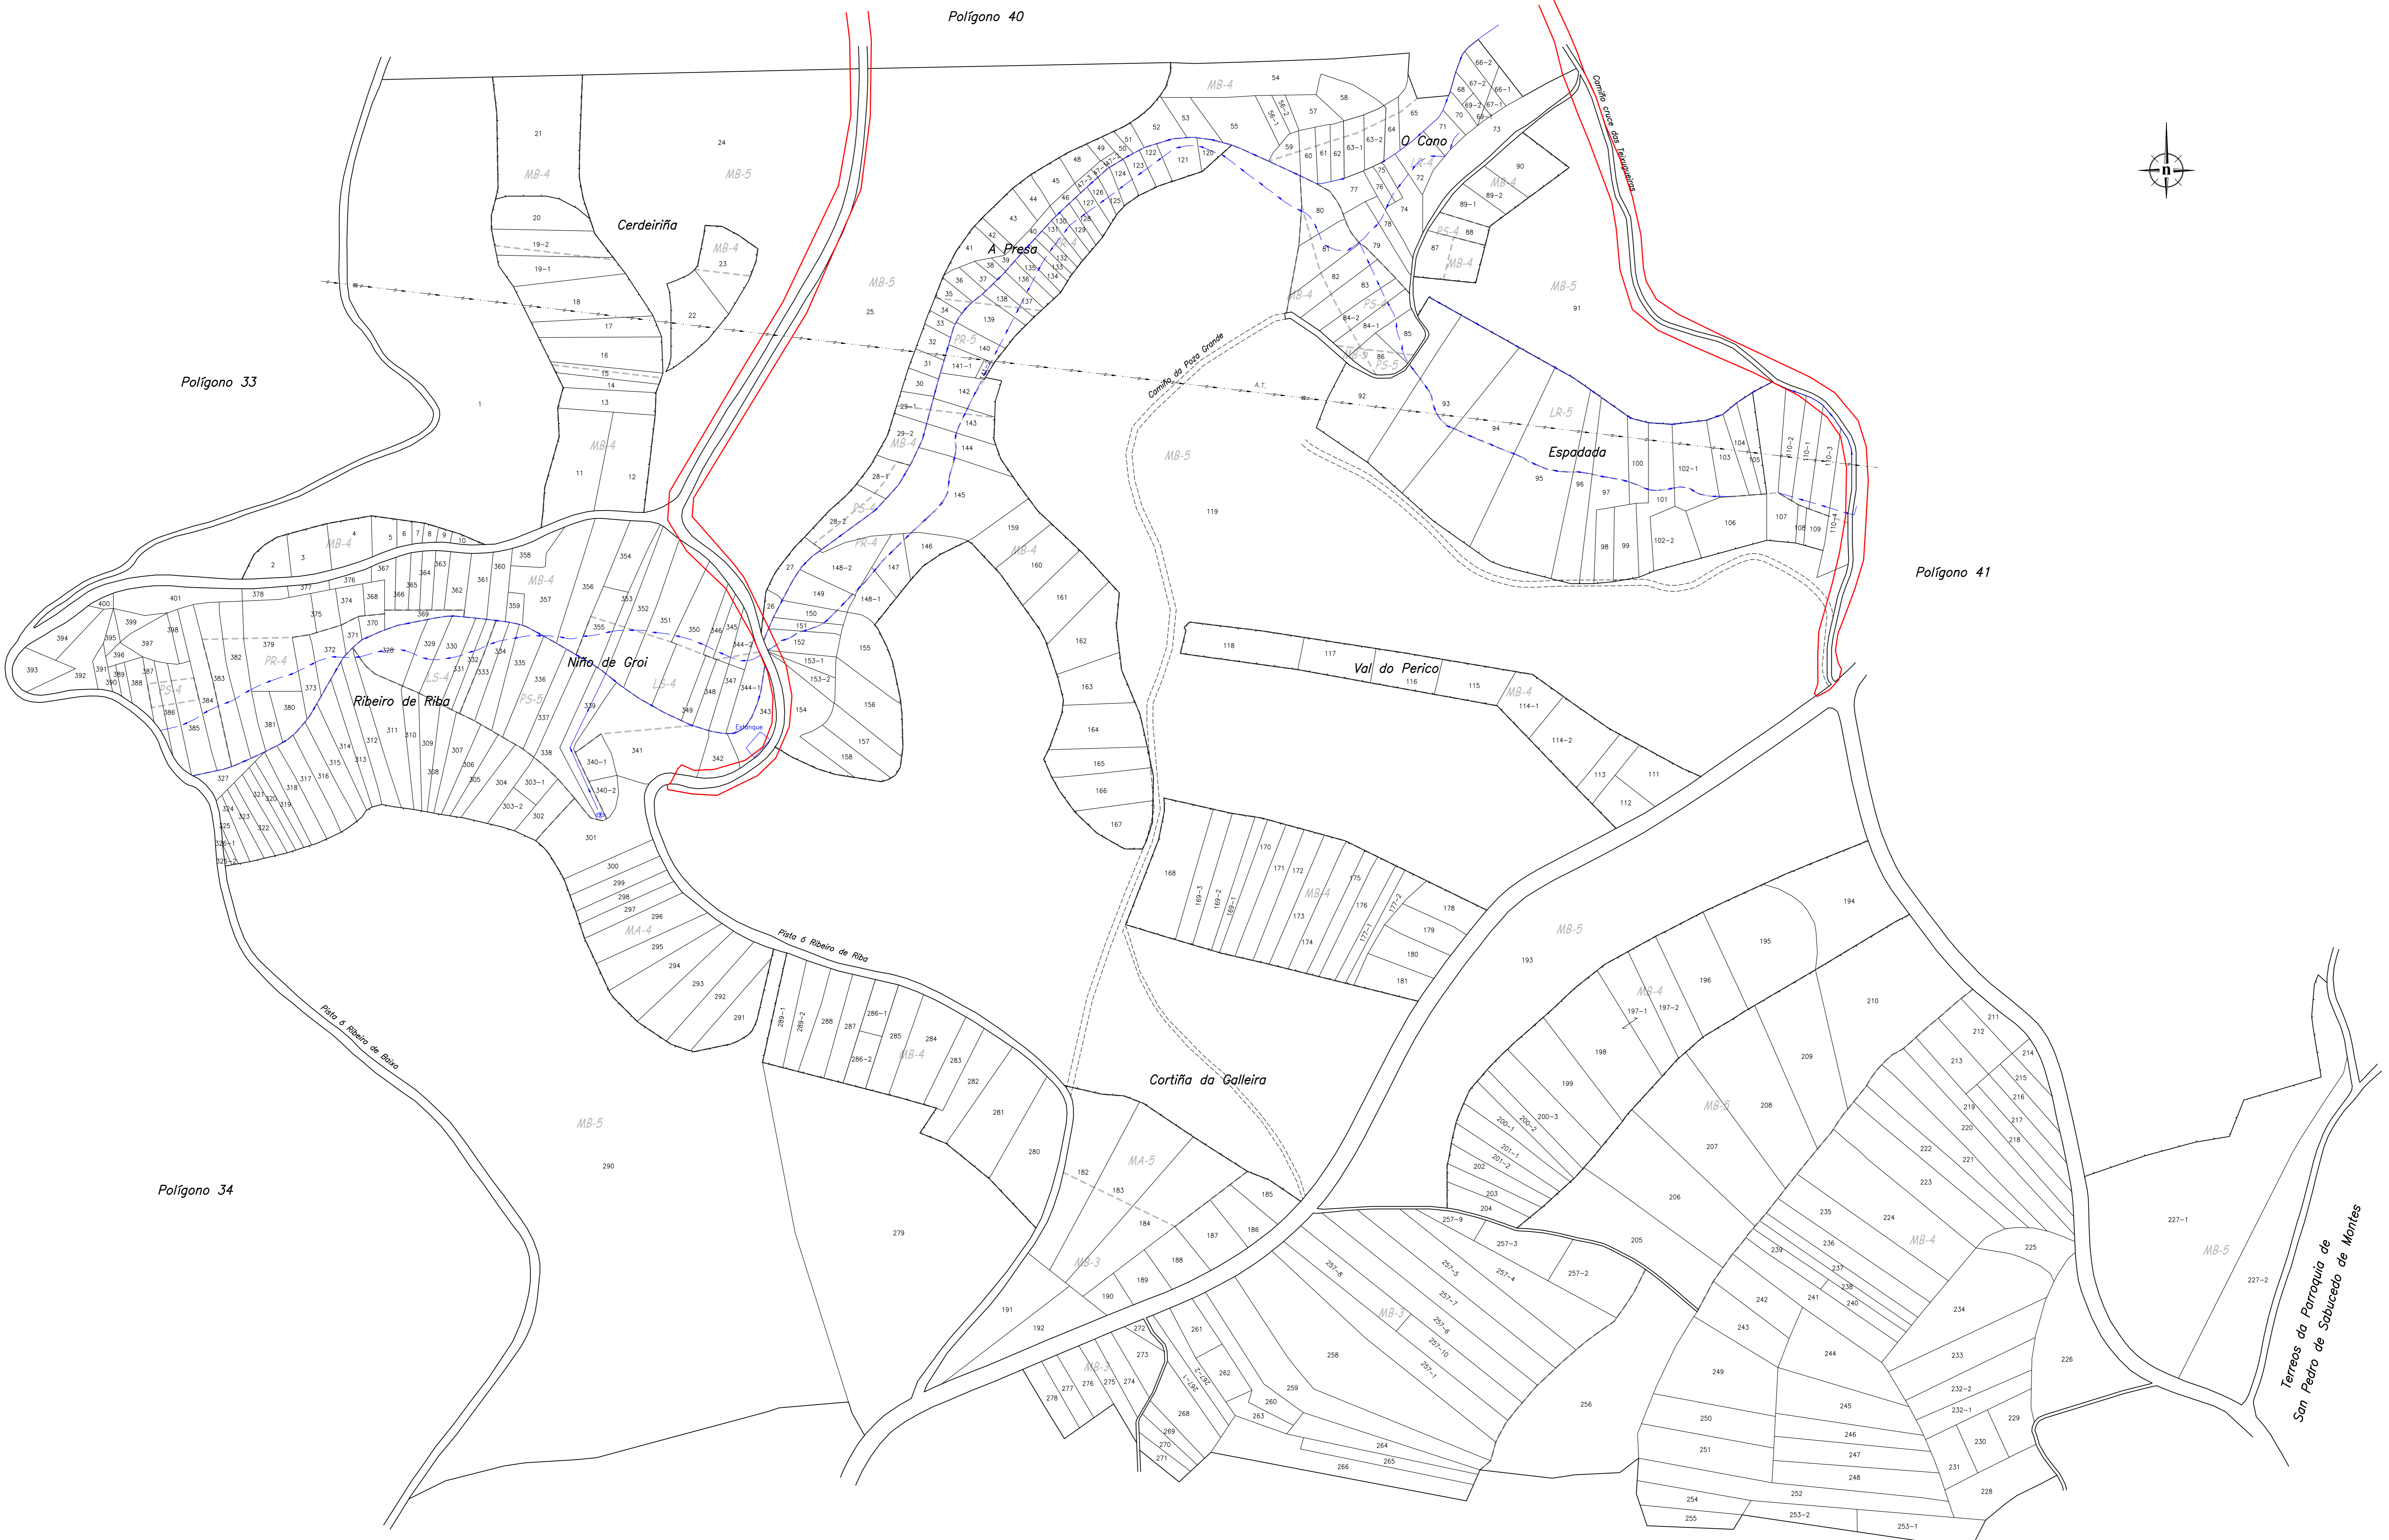

Polígono 40

Polígono 33

Polígono 41

Polígono 34

Polígono 38

SAN TOMÉ (CARTELLE-OURENSE) Planos de peticións			
ÚLTIMA PARCELA Nº 401	ESCALA: 1:1000	DATA: Xaneiro 2017	DIRECTOR TÉCNICO:
POLÍGONO Nº: 39		DIRECTOR TÉCNICO:	