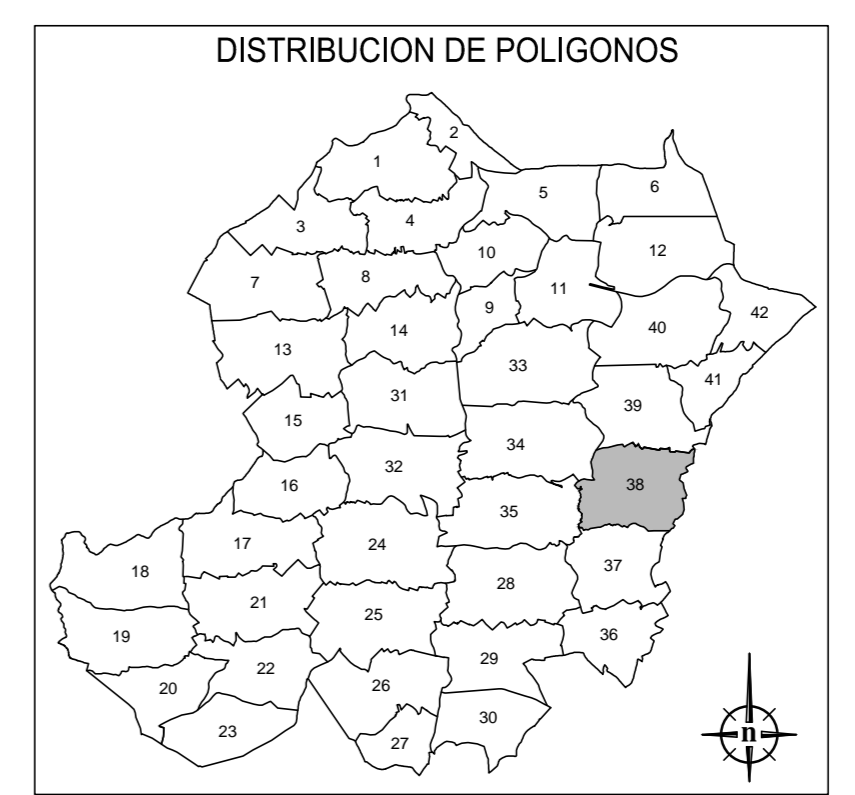

Polígono 39

Polígono 34

Polígono 35

Polígono 37

Terreos da Parroquia de San Pedro de Sabucedo de Montes

<p>DATA: <b>SAN TOMÉ (CARTELE-OURENSE)</b></p> <p>TIPO DE PLAN: <b>Planos de peticións</b></p> <p>DESCRIPCIÓN: <b>ÚLTIMA PARCELA Nº 1000</b></p>			
ESCALA: <b>1:1000</b>	FECHA: <b>Xaneiro 2017</b>	<p>ESPECIALISTA: <b>ESPROGRO</b></p>	
<p>POLÍGONO Nº: <b>38</b></p>		<p>ESPECIALISTA: <b>ESPROGRO</b></p>	