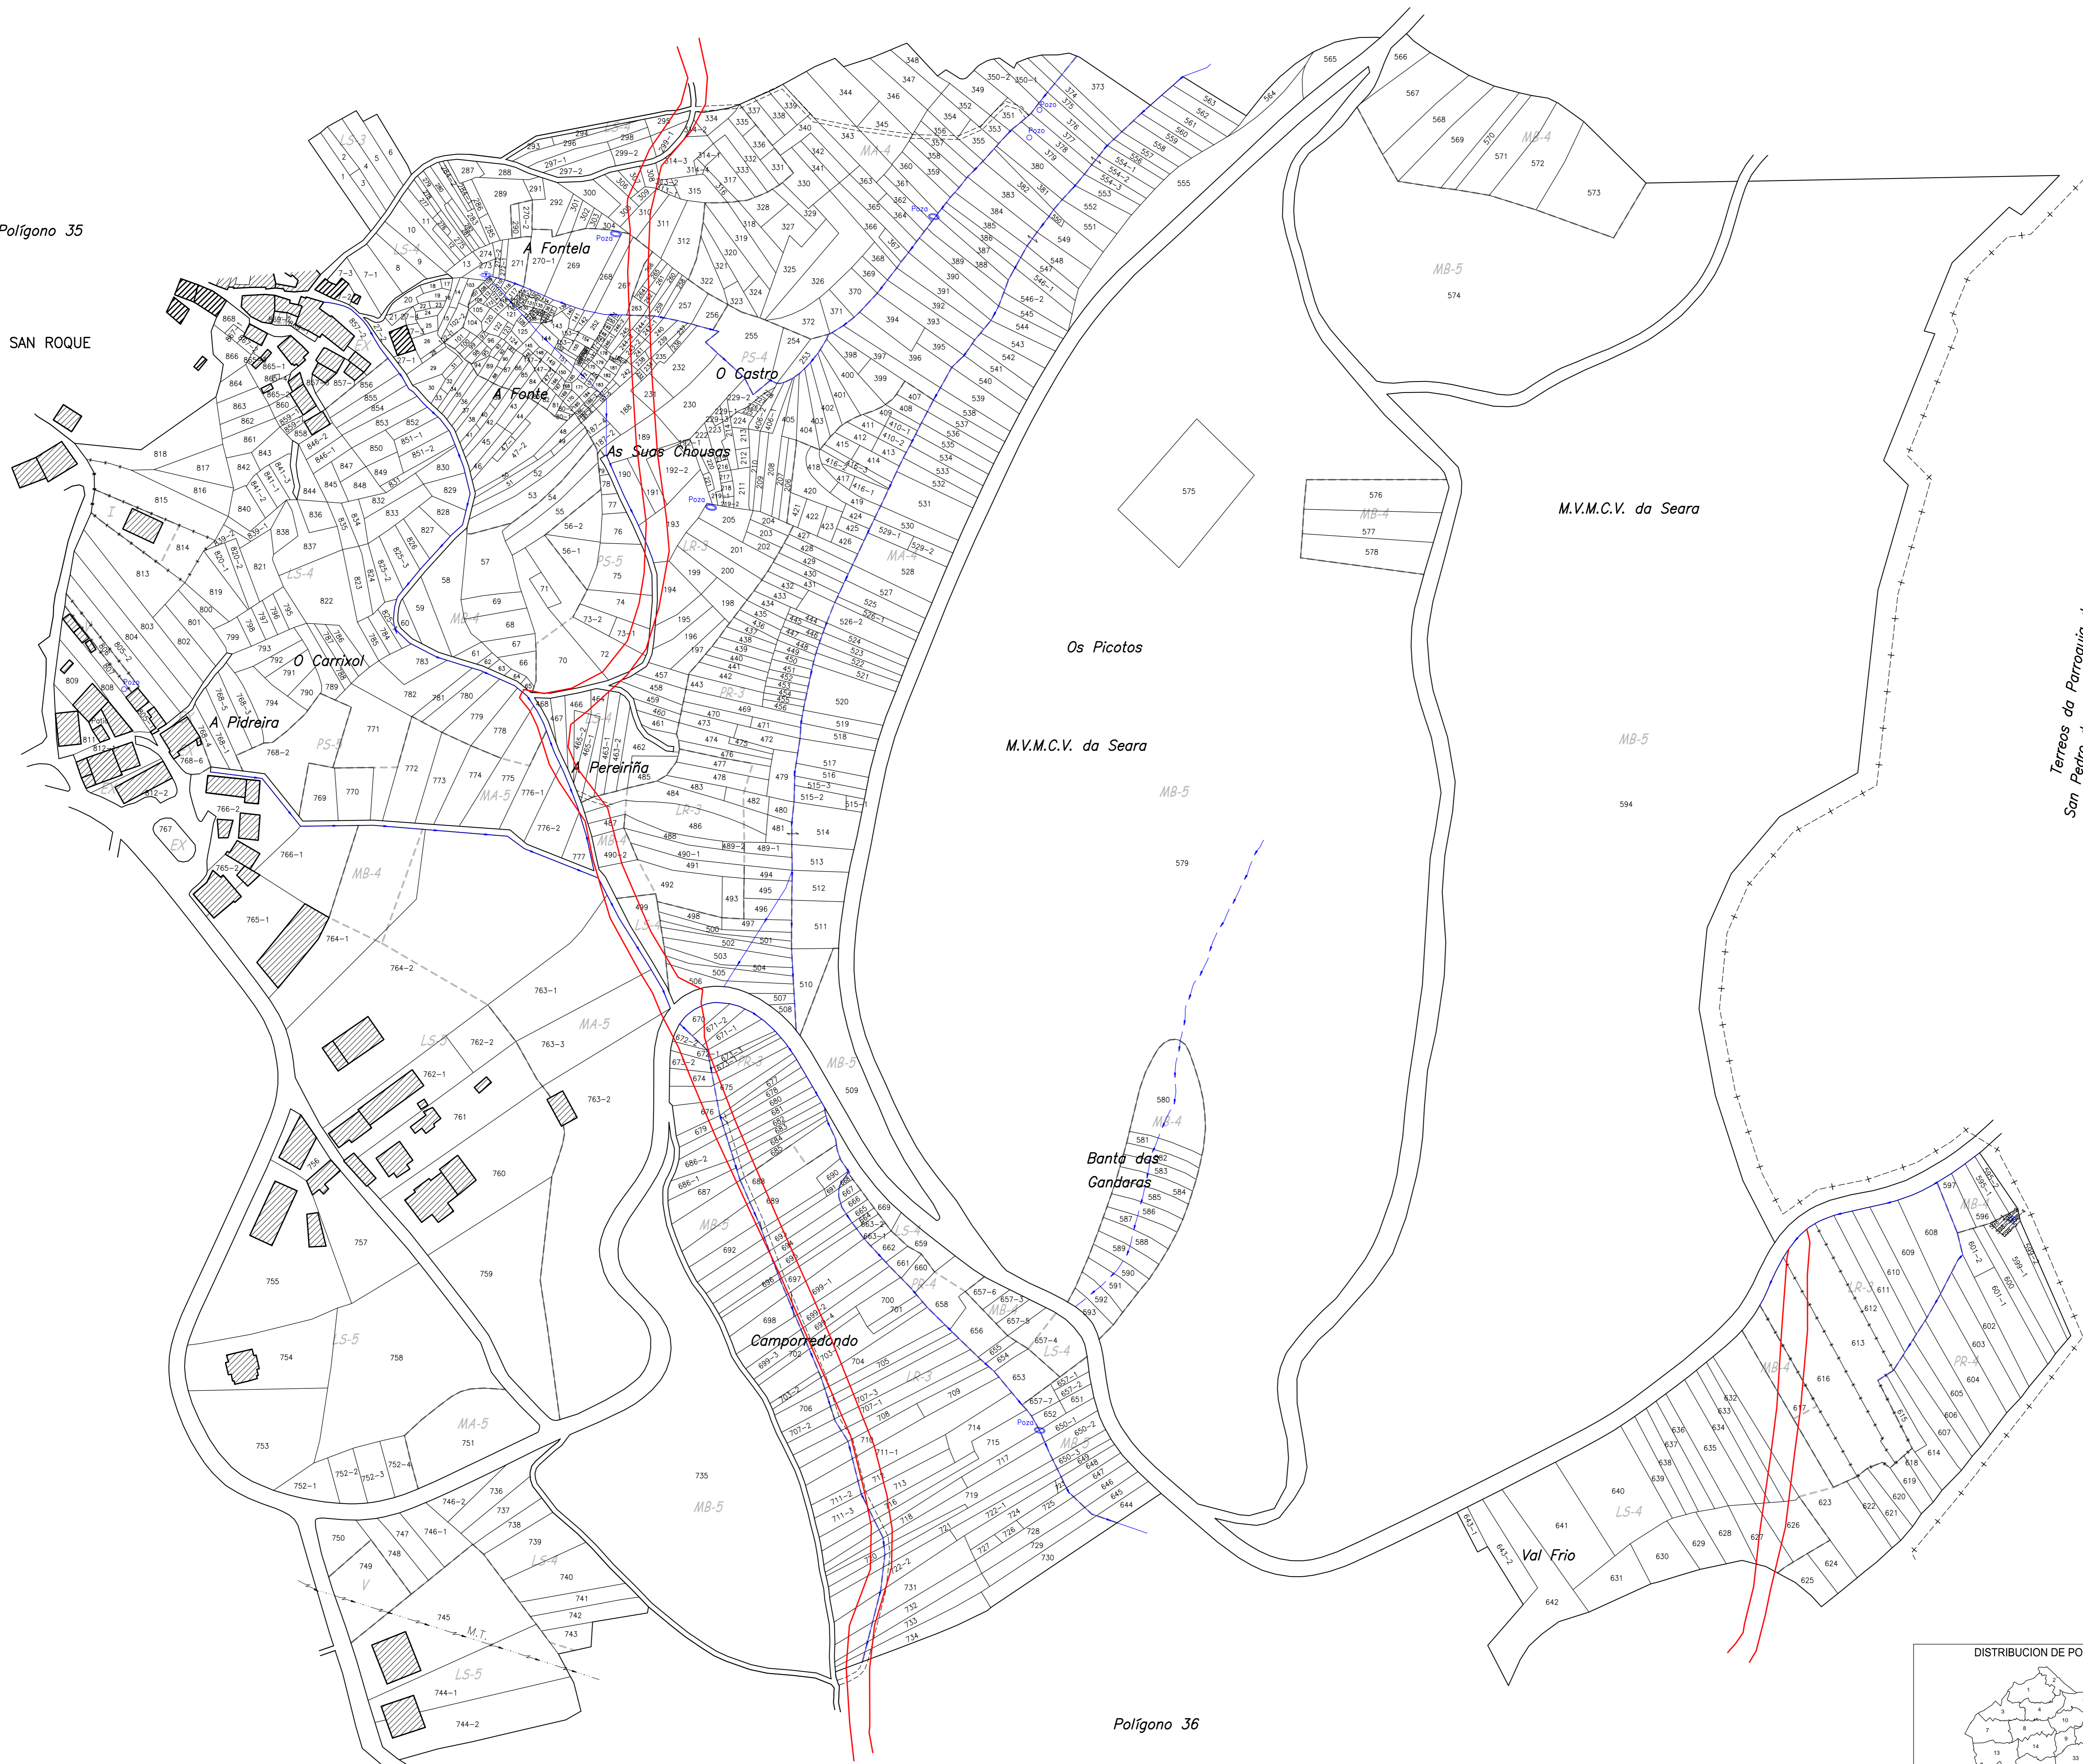

Polígono 38

Polígono 35

SAN ROQUE

Polígono 28

Terreos da Parroquia de San Pedro de Sabucedo de Montes

<b>SAN TOMÉ (CARTELLE-OURENSE)</b> Planos de peticións			
ÚLTIMA PARCELA Nº 863-2 NON EXISTEN AS PARCELAS Nº 156 e 810		ESCALA: 1:1000 POLÍGONO Nº: 37	DATA: Xaneiro 2017 DIRECTOR TÉCNICO: