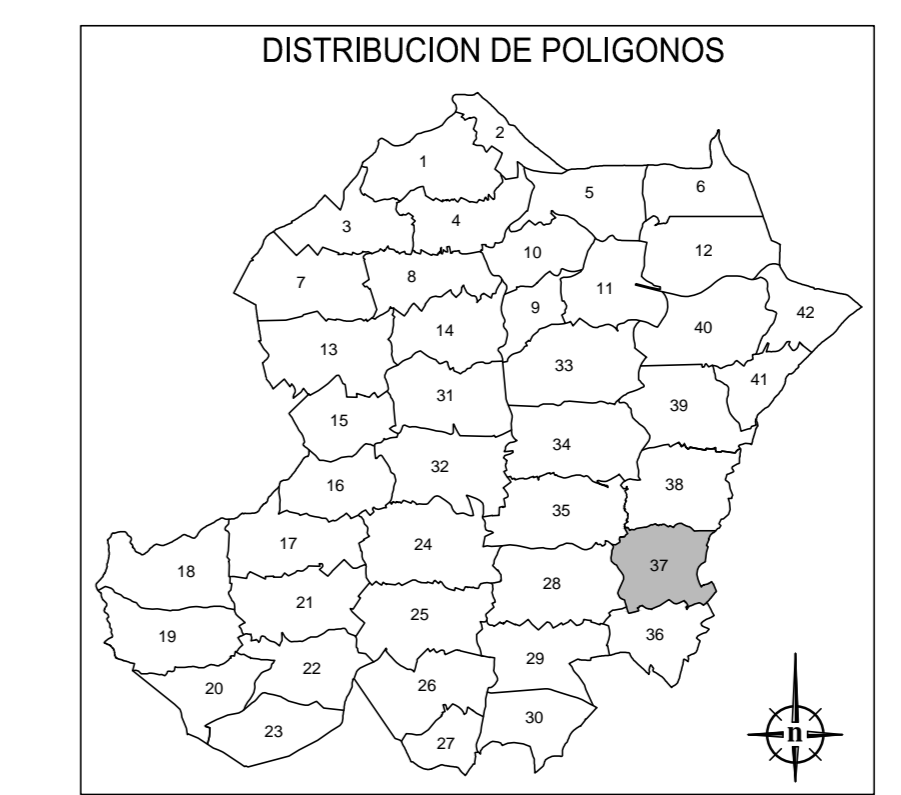

Polígono 38

Polígono 35

SAN ROQUE

Polígono 28

Terreos da Parroquia de San Pedro de Sabucedo de Montes

<b>SAN TOMÉ (CARTELLE-OURENSE)</b> Planos de peticións			
ÚLTIMA PARCELA Nº 863-2 NON EXISTEN AS PARCELAS Nº 156 e 810		ESCALA: 1:1000 POLÍGONO Nº: 37	DATA: Xaneiro 2017 DIRECTOR TÉCNICO: