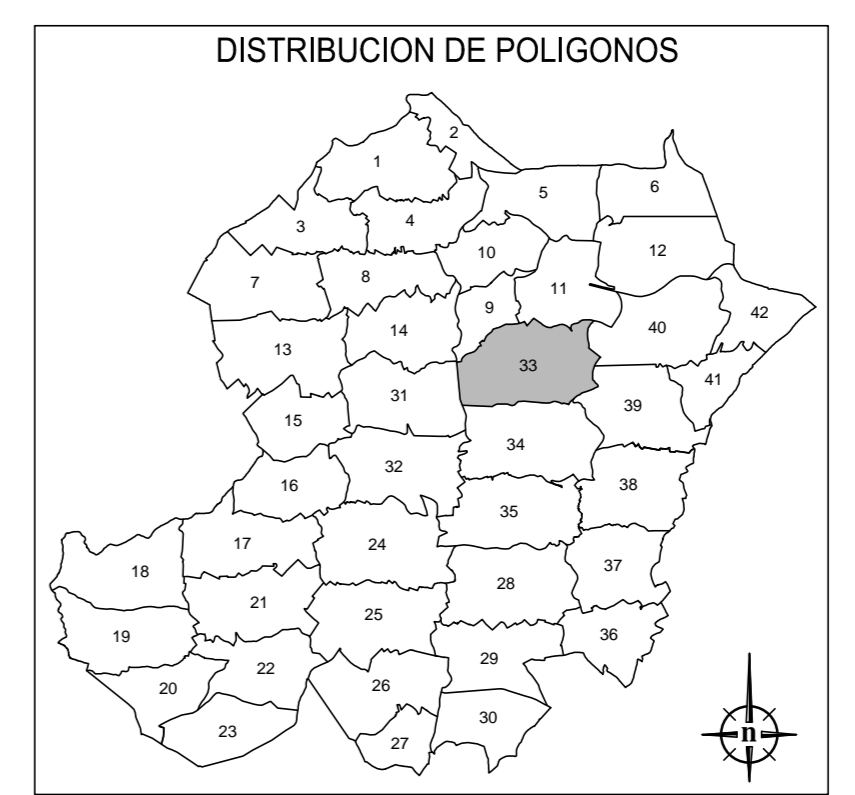

Polígono 31

Polígono 9

Polígono 11

Polígono 40

Polígono 39

Polígono 34

SAN TOMÉ (CARTELE-OURENSE) Planos de peticións			
ÚLTIMA PARCELA N.º 305-2	ESCALA: 1:1000	DATA: Xaneiro 2017	
		POLÍGONO Nº: 33	DIRECTOR TÉCNICO: