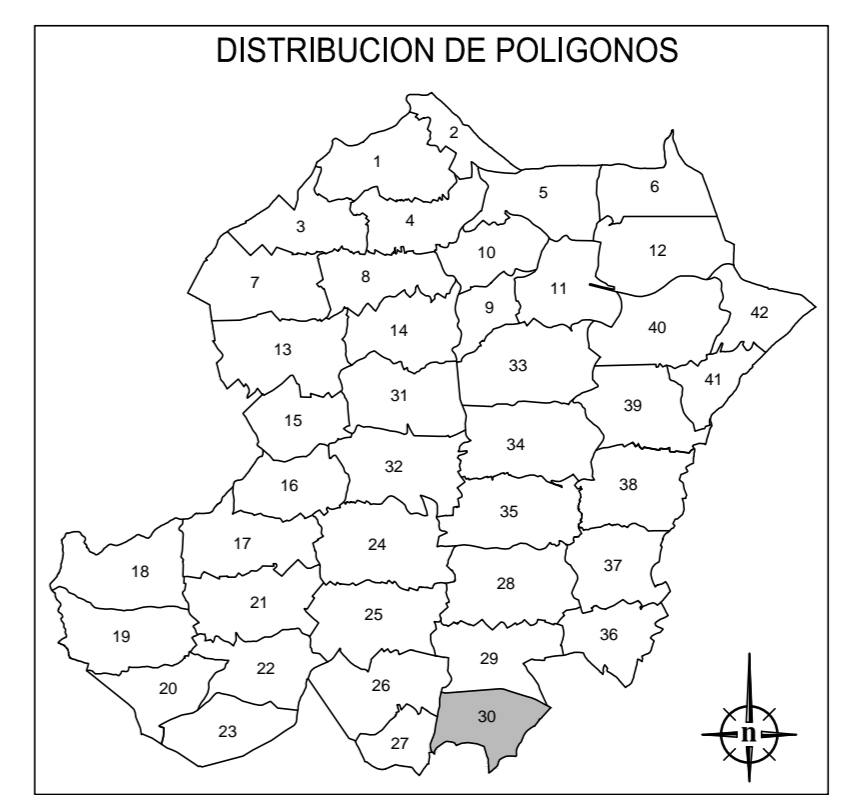

Polígono 29

Polígono 26

Polígono 27

Terreos da parroquia de Mundil
zona de concentración parcelaria de Mundil

Terreos da parroquia de Mundil
zona de concentración parcelaria de Mundil

SAN TOMÉ (CARTELLE-OURENSE) Planos de peticións	
ÚLTIMA PARCELA N° 95	ESCALA: 1:1000 FECHA: 30
Xarnero 2017	DIRECTOR TÉCNICO: