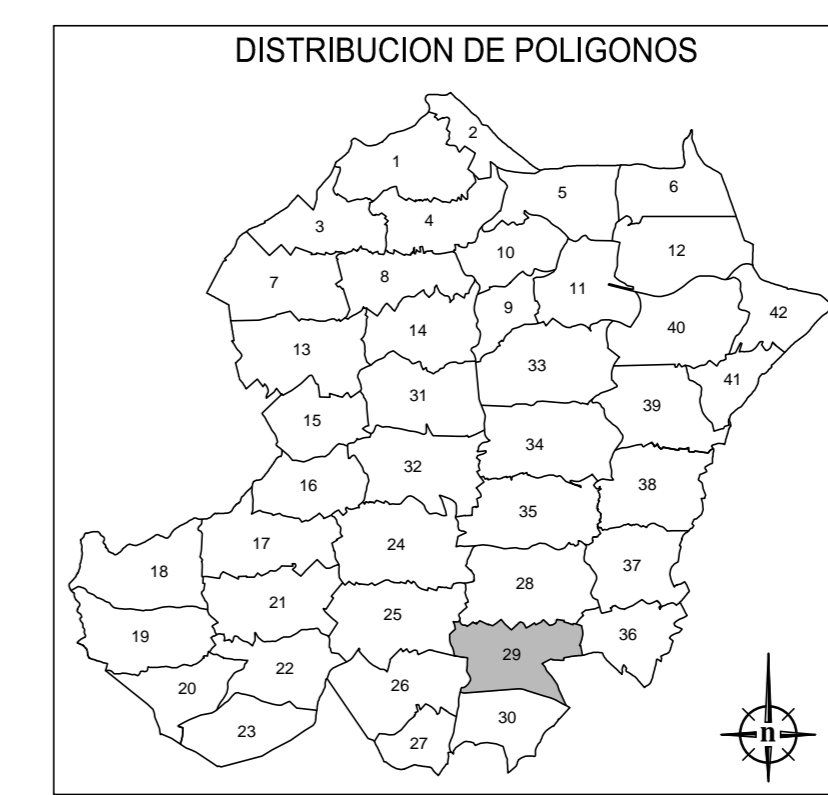

Terreos da Parroquia de Mundil
Zona de C. P de Mundil

TÍTULO: SAN TOMÉ (CARTELLE-OURENSE)		AGENCIA TÉCNICA: ESPROAGRO	
OBJETO DO PLANO: <i>Planos de peticións</i>		ESCALA: 1:1000	
DESCRIPCIÓN: ÚLTIMA PARCELA N.º 328		DATA: Xaneiro 2017	
		DIRECCIÓN TÉCNICA: 29	