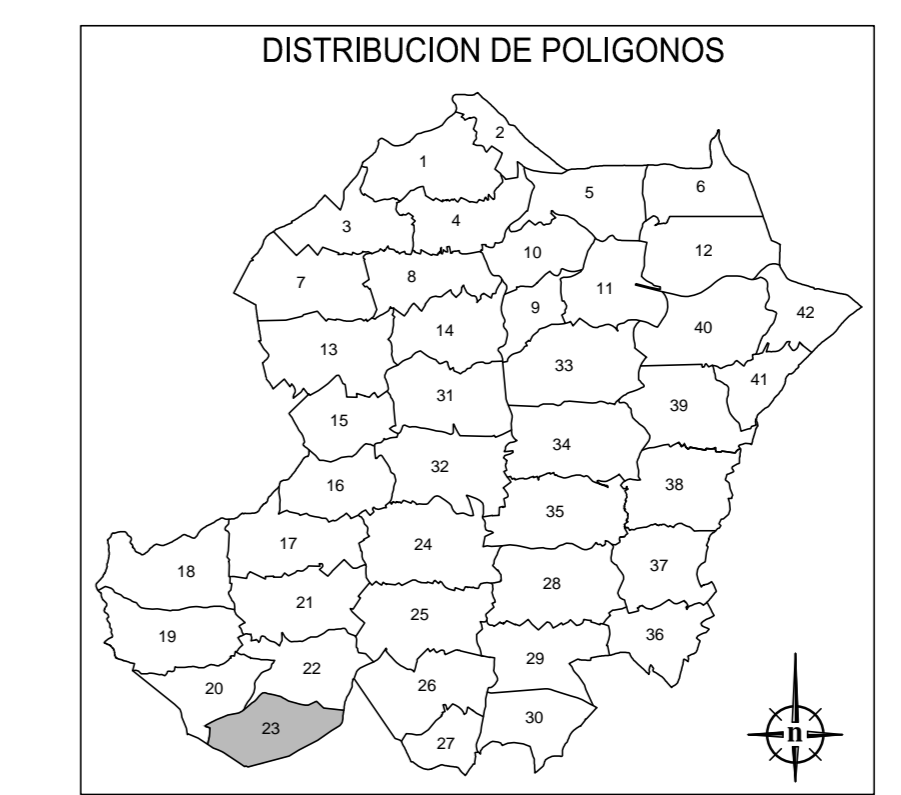

Terreos da parroquia de Vilar de Vocas  
zona de concentración parcelaria de Vilar de Vocas

Terreos da parroquia de Mundil  
zona de concentración parcelaria de Mundil

|   |                          |                                    |
|---|--------------------------|------------------------------------|
|   |                          |                                    |
| TÍTULO:<br><b>SAN TOMÉ (CARTELLE-OURENSE)</b><br>PLANOS DE PETICIÓNES |                          | ASISTENTE TÉCNICA:<br>Xaneiro 2017 |
| ÚLTIMA PARCELA Nº 187   | ESCALA:<br><b>1:1000</b> | DIRECTOR TÉCNICO:<br>23            |