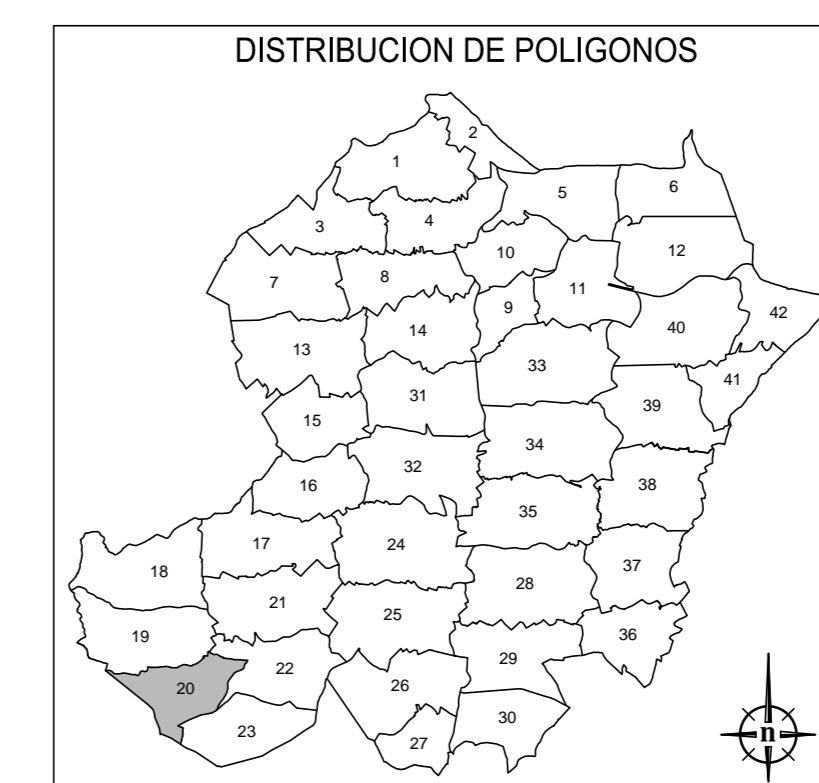

Polígono 19

Polígono 22

Polígono 23

Terras da parroquia de Vilor de vacas
zona de concentración parcelaria de Vilor de vacas

XUNTA DE GALICIA CONSELLERÍA DO MEDIO RURAL		
DATA: SAN TOMÉ (CARTELE-OURENSE) TÍTULO DO PLANO: Planos de peticións		
DESCRIPCIÓN: ÚLTIMA PARCELA Nº 515	ESCALA: 1:1000	DATA: Xaneiro 2017
POLÍGONO Nº: 20		DIRECTOR TÉCNICO: