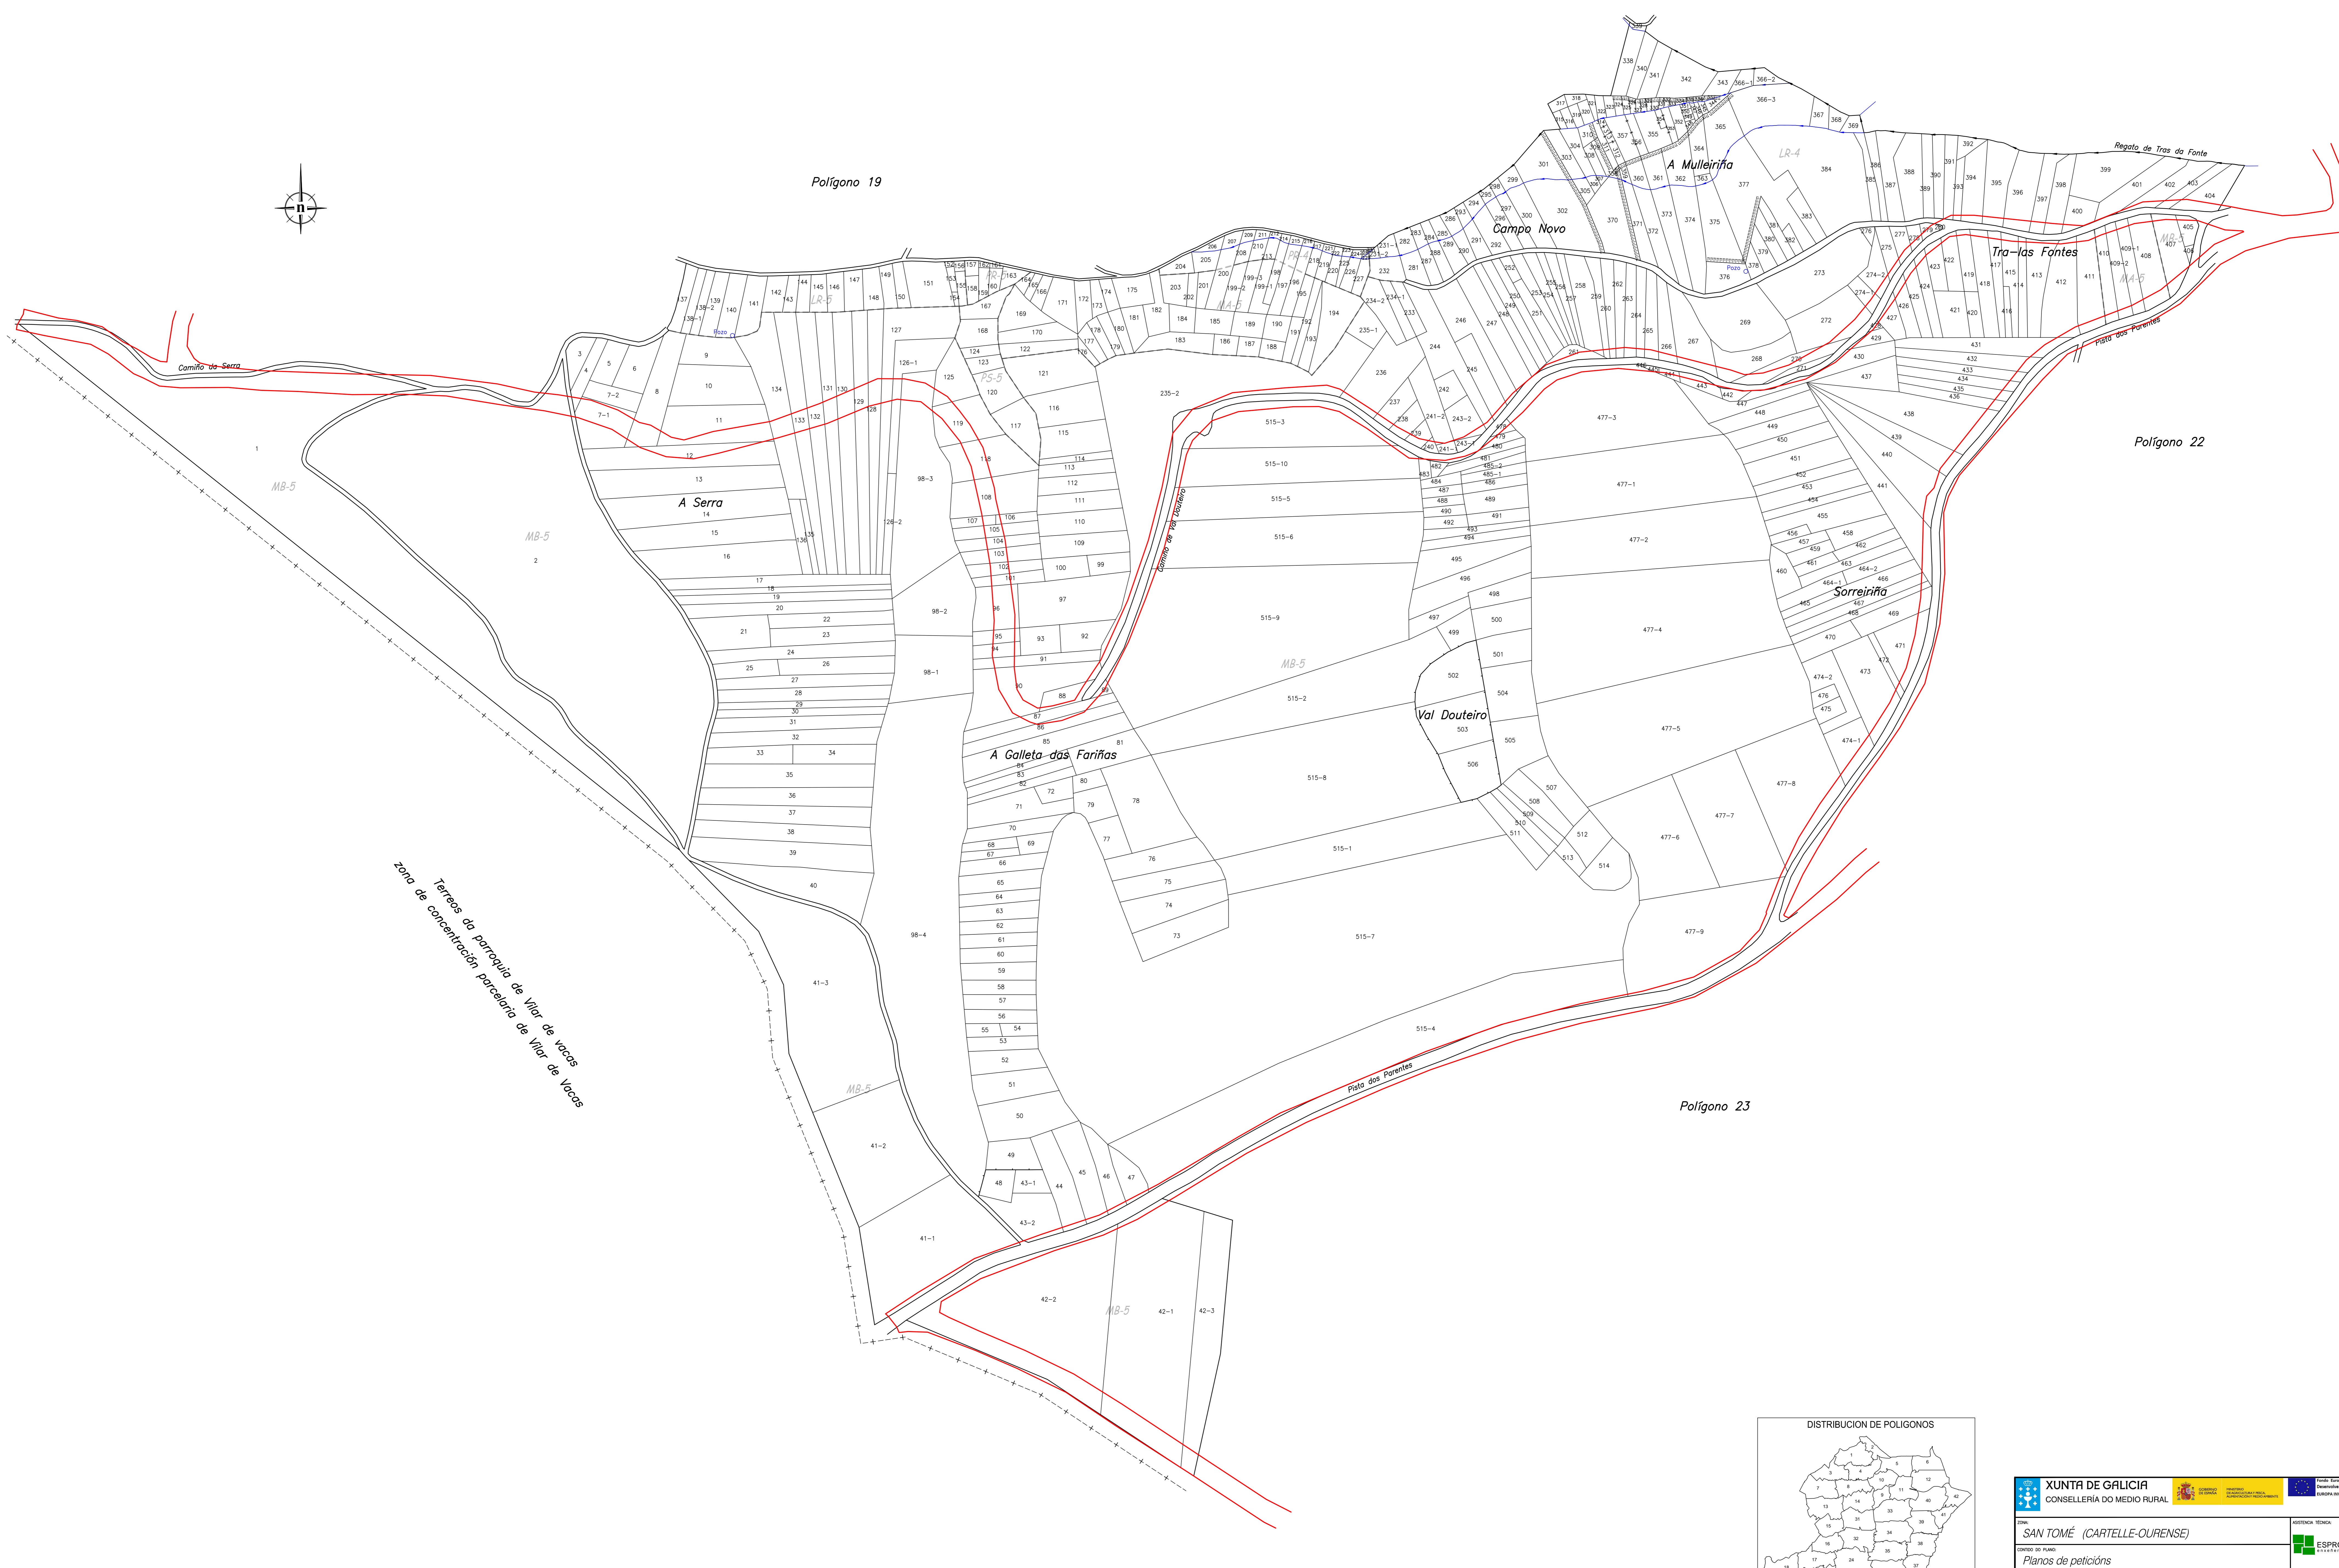

Polígono 19

Polígono 22

Polígono 23

Terras da parroquia de Vilor de vacas
zona de concentración parcelaria de Vilor de vacas

XUNTA DE GALICIA CONSELLERÍA DO MEDIO RURAL		
DATA: SAN TOMÉ (CARTELE-OURENSE) TÍTULO DO PLANO: Planos de peticións		
DESCRIPCIÓN: ÚLTIMA PARCELA Nº 515	ESCALA: 1:1000	DATA: Xaneiro 2017
POLÍGONO Nº: 20		DIRECTOR TÉCNICO: