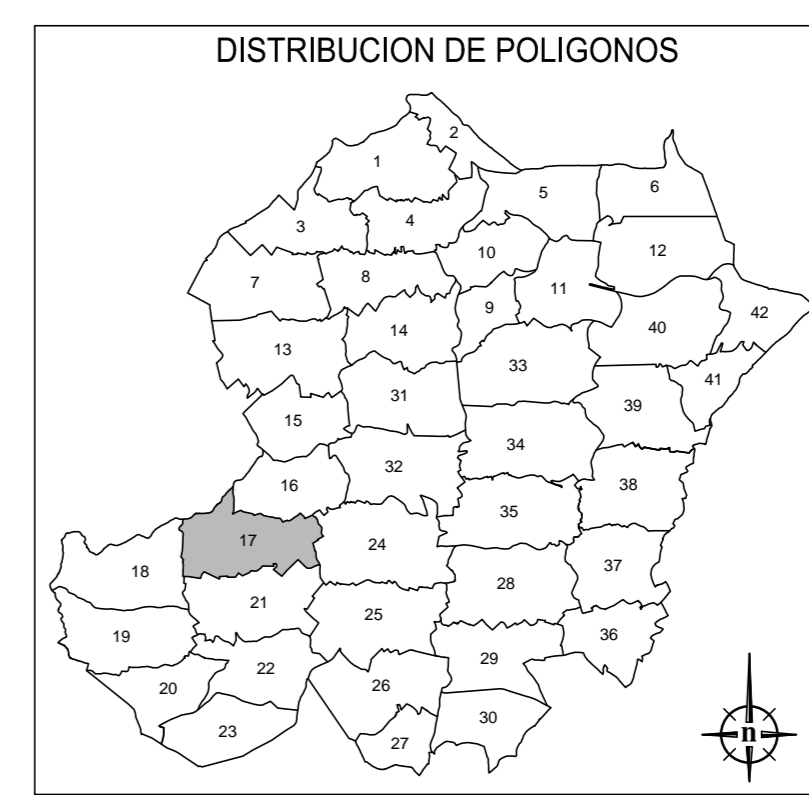

Terreos da Parroquia de Cartelle

Polígono 16

Polígono 24

Polígono 18

Polígono 21

<b>SAN TOMÉ (CARTELLE-OURENSE)</b> Planos de peticións			
ÚLTIMA PARCELA Nº 597	ESCALA: 1:1000	DATA: Xaneiro 2017	DIRECTOR TÉCNICO:
	Nº: 17		ESPPROAGRO