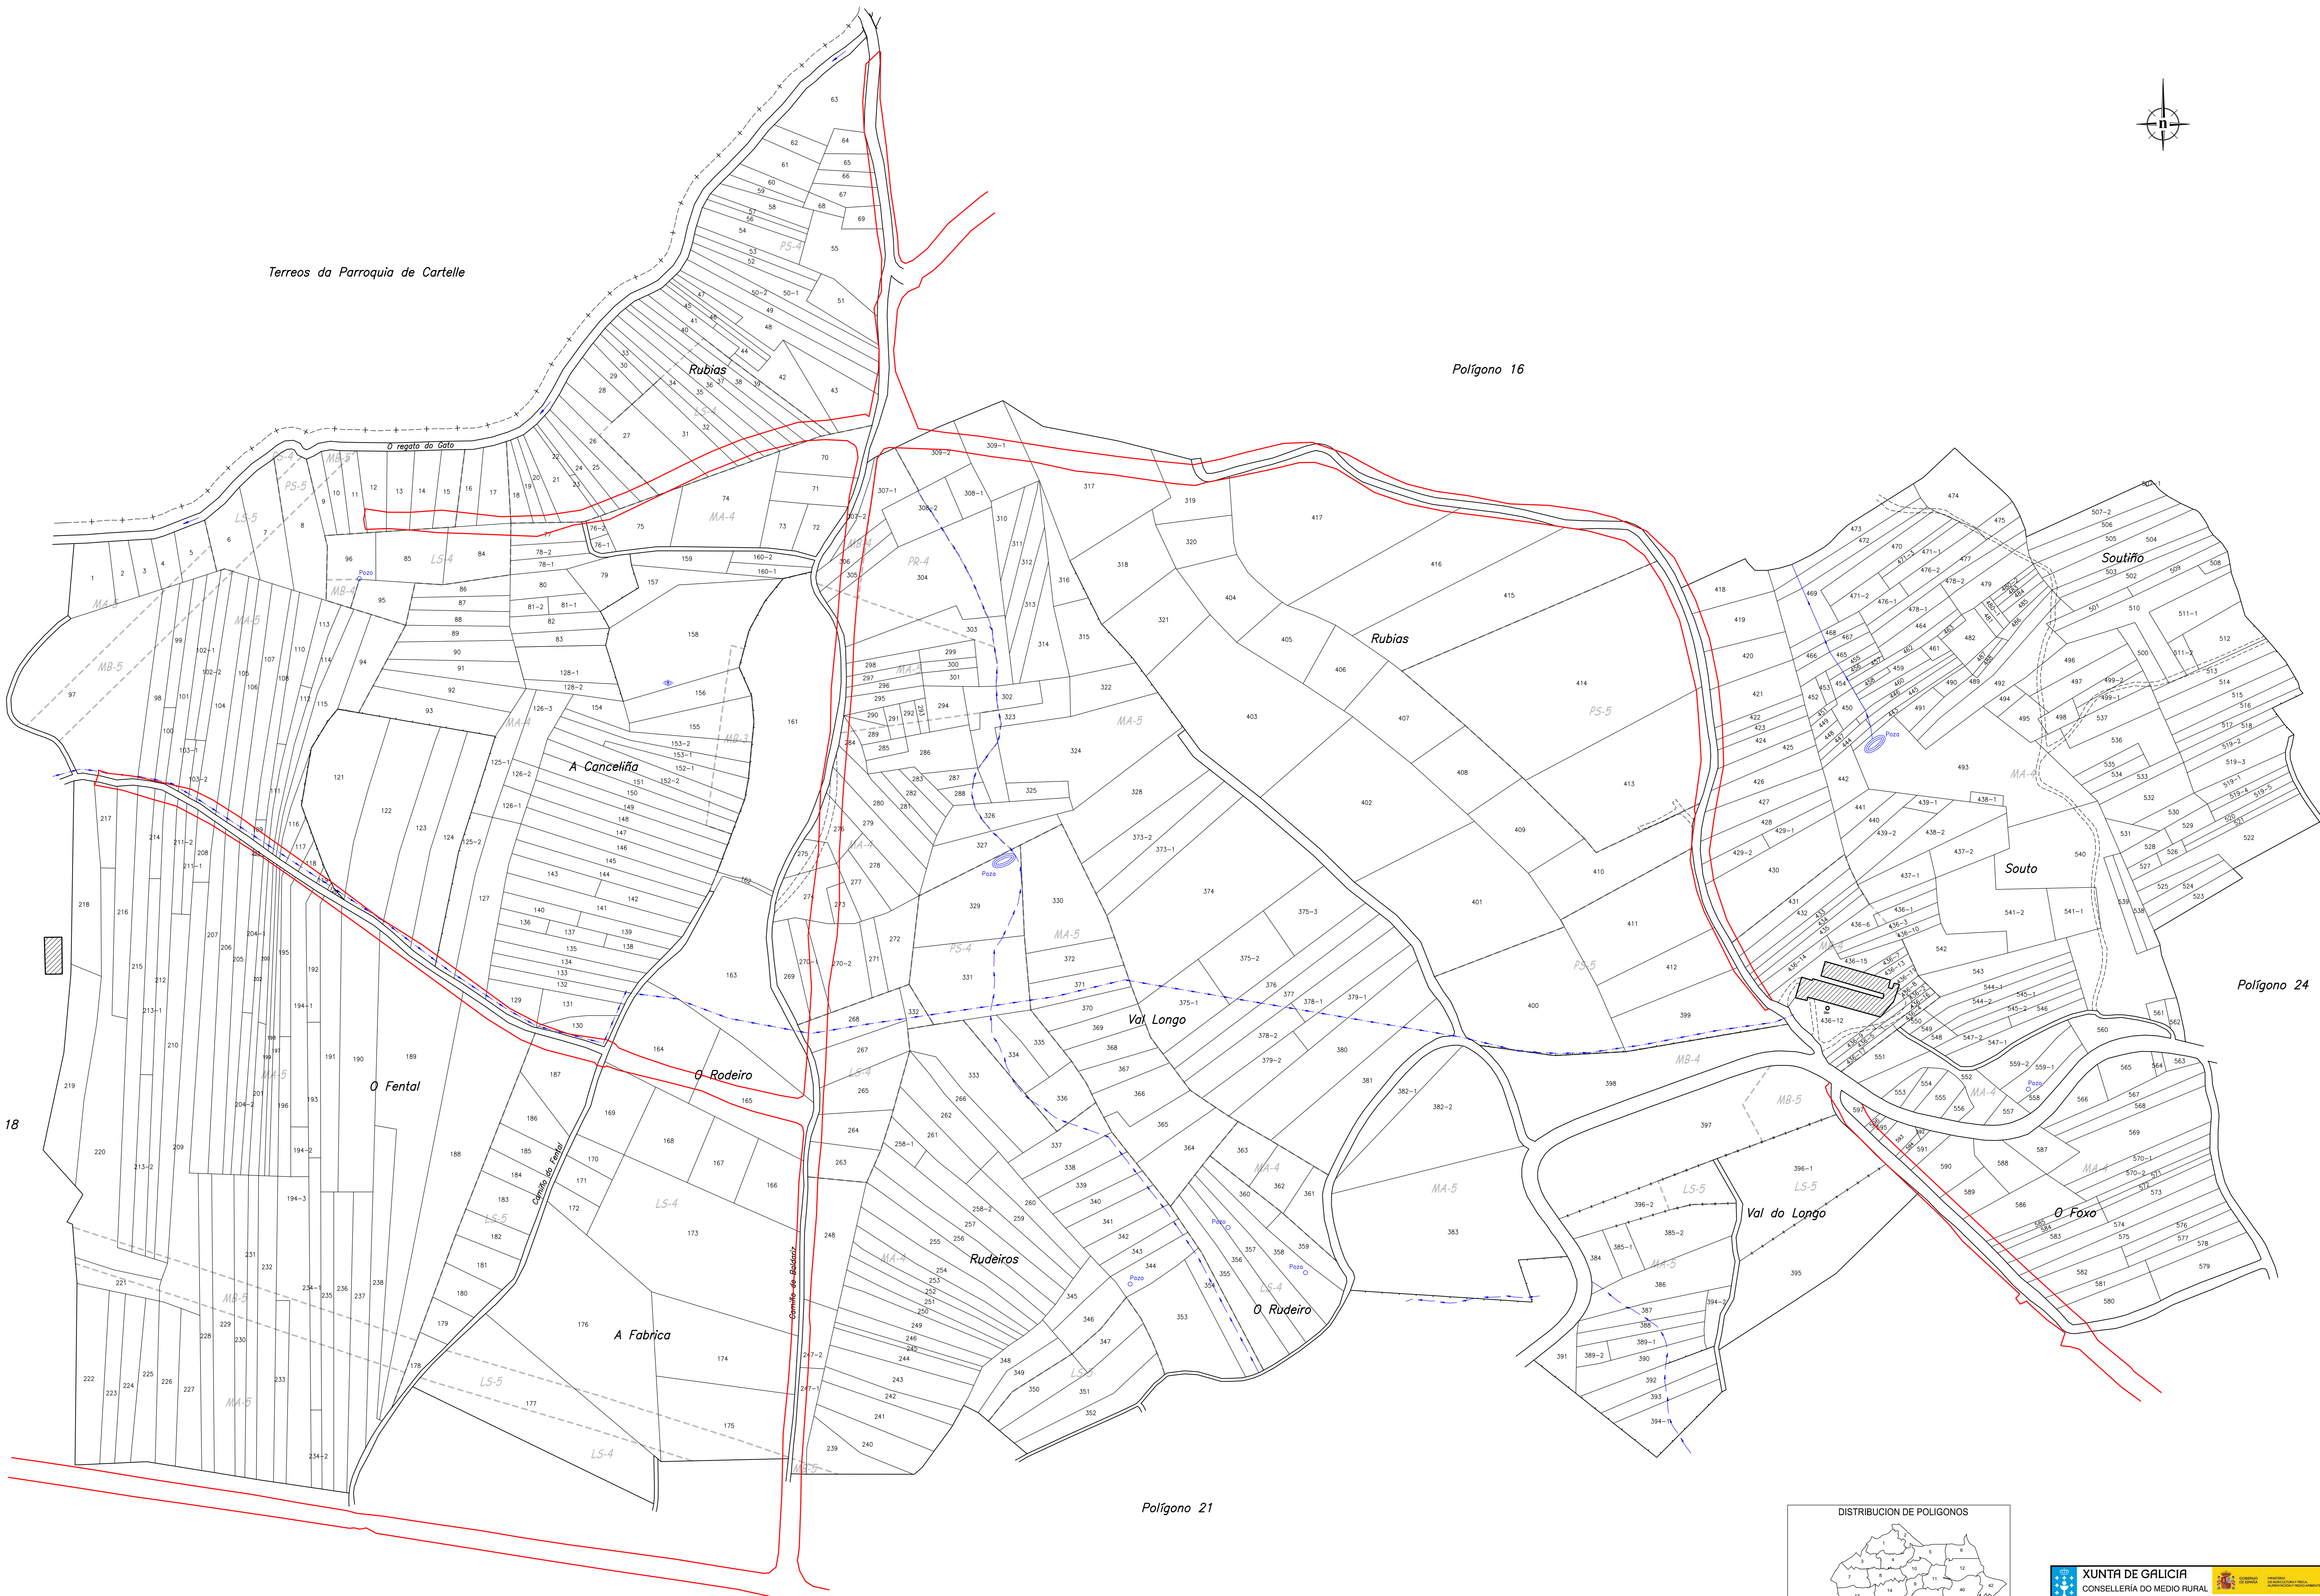

Terreos da Parroquia de Cartelle

Polígono 16

Polígono 24

Polígono 18

Polígono 21

<b>SAN TOMÉ (CARTELLE-OURENSE)</b> Planos de peticións			
ÚLTIMA PARCELA Nº 597	ESCALA: 1:1000	DATA: Xaneiro 2017	DIRECTOR TÉCNICO:
	Nº: 17		ESPPROAGRO