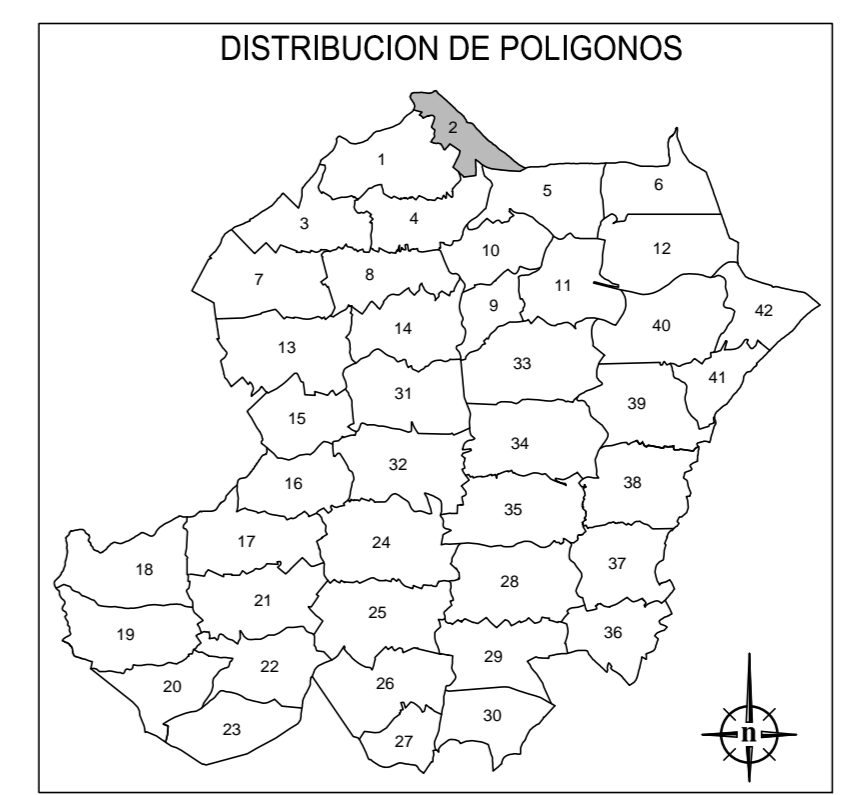

Concello de Castelo do Miró
Parroquia de Sta. Maria de Moendo

Polígono 1

Polígono 4

Polígono 5

SAN TOMÉ (CARTELLE-OURENSE) Planos de peticións		Xaneiro 2017	
ÚLTIMA PARCELA N.º 77		ESCALA: 1:1000	DIRECTOR TÉCNICO:
POLÍGONO N.º 2		ESPELHO:	