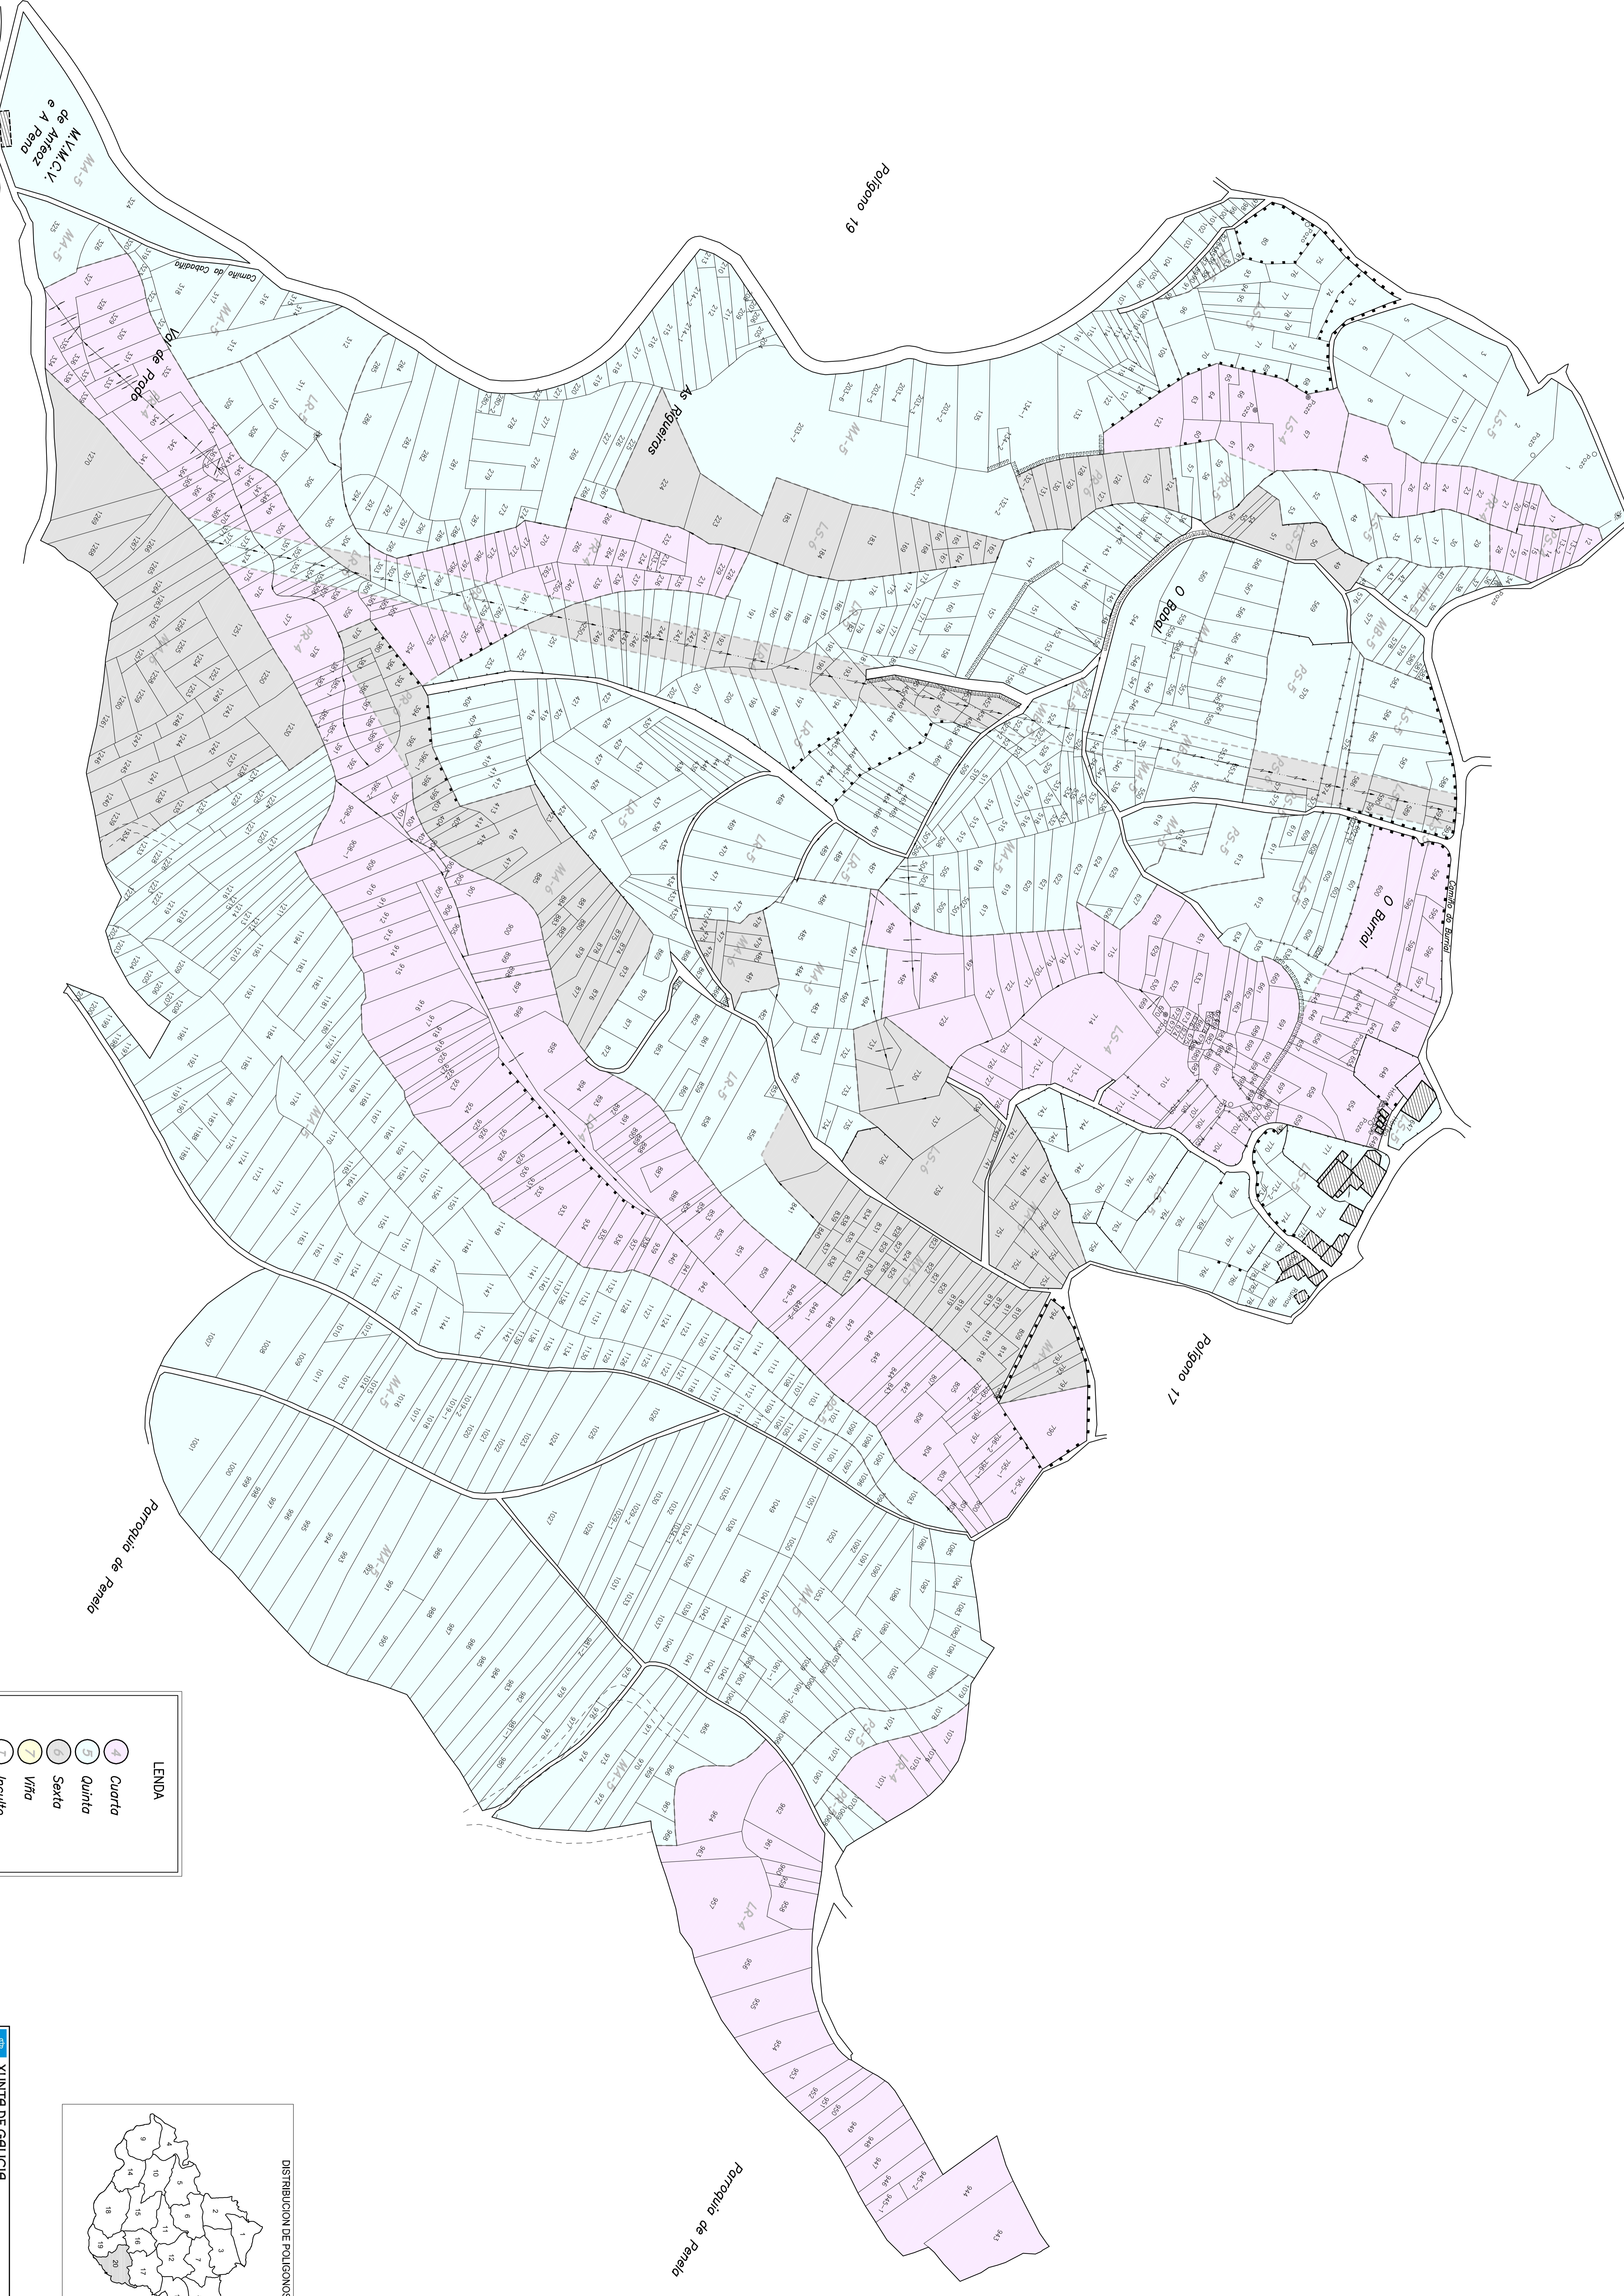

Parroquia de Pozares

Parroquia de Penela

Poligono 19

Poligono 16

Poligono 17

Parroquia de Penela

**LENDA**

	Cuarta
	Quinta
	Sexta
	Vfira
	Inculto
	Excluido

**XUNTA DE GALICIA**  
**CONSELLERÍA DO MEDIO RURAL**  
**SANXA BAIA DE ANFEOZ (CARTELLE-QUENSE)**

**SERVIZO DE INVESTIMENTOS AGRARIAS**

**ESPROGANO**

**BASES DEFINITIVAS**

ESCALA: 1:1000  
 FECHA: Novembro/2011  
 FOLIO: 20

PROYECTO: 1002, 1003, 1004, 1005 e 1006

MAPA: 1002, 1003, 1004, 1005 e 1006