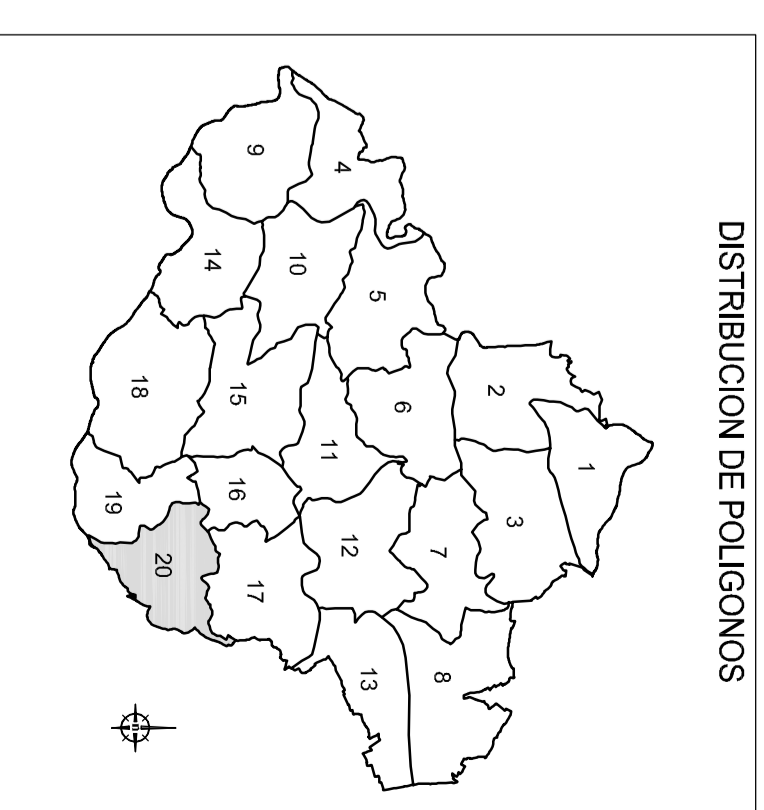

Parroquia de Pozares

Parroquia de Penela

Poligono 19

Poligono 16

Poligono 17

Parroquia de Penela

**LENDA**

	Cuarta
	Quinta
	Sexta
	Vfira
	Inculto
	Excluido

**XUNTA DE GALICIA**  
**CONSELLERÍA DO MEDIO RURAL**  
**SANXA BAIA DE ANFEOZ (CARTELLE-QUENSE)**

**SERVIZO DE INVESTIMENTOS AGRARIAS**

**ESPROGANO**

**BASES DEFINITIVAS**

ESCALA: 1:1000  
 FECHA: Novembro/2011  
 FOLIO: 20

PROYECTO: 1002, 1003, 1004, 1005 e 1006

MAPA: 1002, 1003, 1004, 1005 e 1006