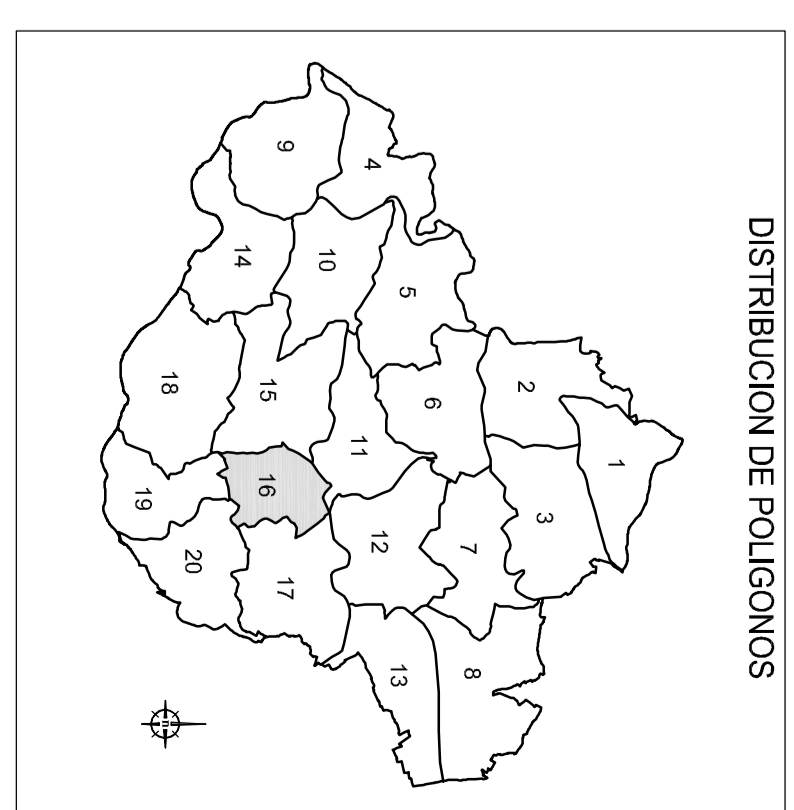

**LENDA**

	Quarta
	Quinta
	Sexta
	Viño
	Inculto
	Excluído

**XUNTA DE GALICIA**  
**CONSELERÍA DO MEDIO RURAL**  
 SERVIZO DE INVESTIMENTOS AGRARIAS

**SANTA BAIÁ DE ANFEÓZ (CARTELLE-QUEENSE)**  
**BASES DEFINITIVAS**

ESQUEMA

ESCALA: 1:1000

FECHA: Novembro/2011

FOLIO: 16

PROXECTO: ANFEÓZ / SANTA BAIÁ