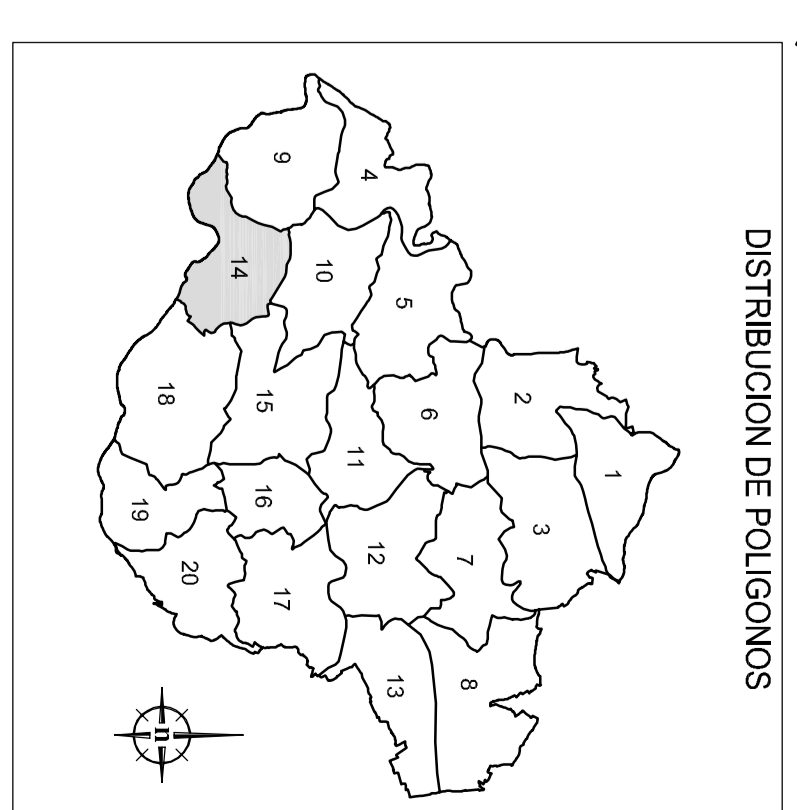

LEENDA

	Cuarta
	Quinta
	Sexta
	Víña
	Inculto
	Excluído

XUNTA DE GALICIA
CONSELLERÍA DO MEDIO RURAL
 Dirección Xeral de Ordenación do Territorio e Urbanismo

SANTA BAIA DE ANFEOZ (CARTELLE-QUEENSE)
BASES DEFINITIVAS

ESQUEMA

ESCALA: 1:1000

FECHA: Novembro/2011

PROXECTO: 14

MAPA: 14