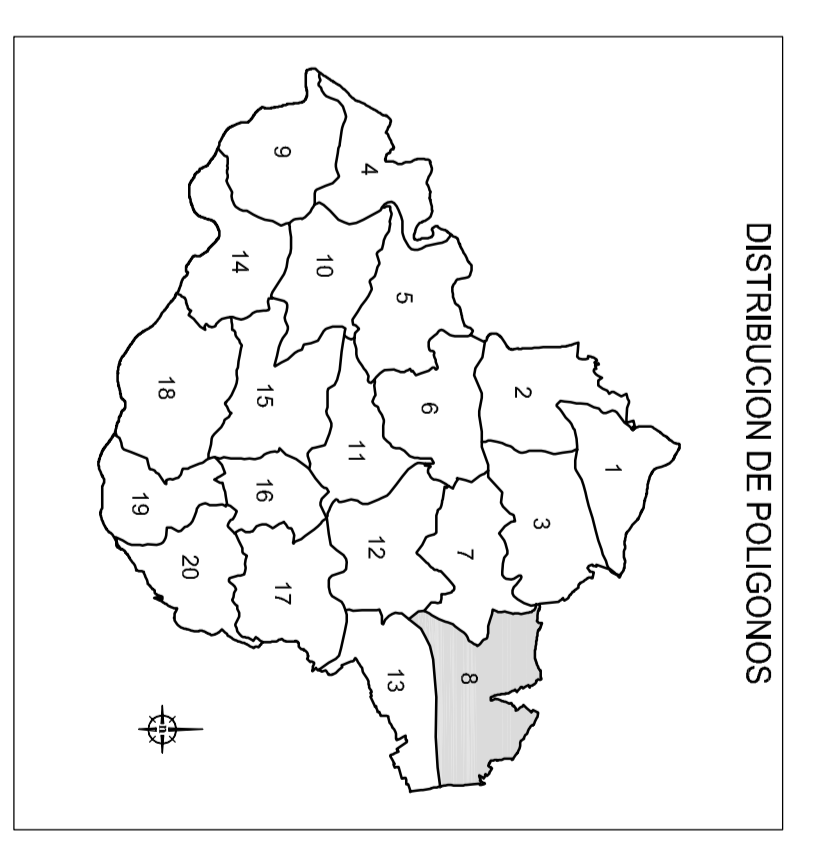

Polígono 13

Polígono 7

Polígono 12

LEENDA

- Cuarta
- Quinta
- Sexta
- Vifa
- Inculto
- Excluído

XUNTA DE GALICIA
CONSELLERÍA DO MEDIO RURAL
 Dirección Xeral de Ordenación do Territorio e Urbanismo

SANTA BAIA DE ANFEOZ (CARTELLE-OURNENSE)
BASES DEFINITIVAS

ESCALA: 1:1000
 FECHA: Novembro/2011
 FOLIO: 8

PROXECTO: Bases definitivas do Z.C.P. de Espiñoso-Morbillas-Frexoso

ELABORADO POR: [Logo]