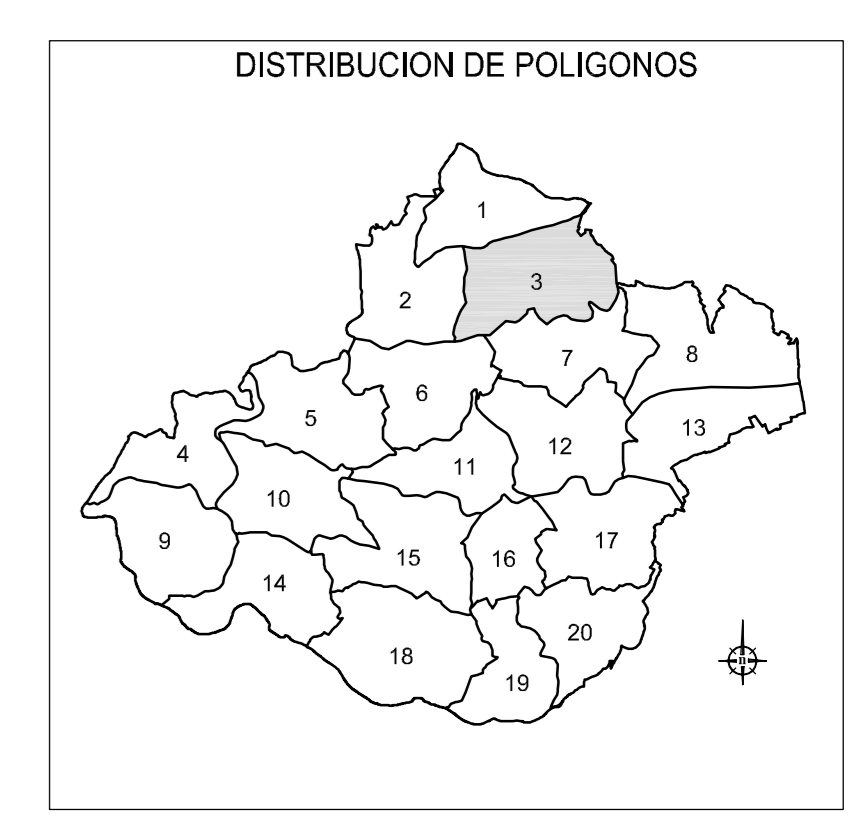

Polígono 1

Z.C.P.de Espiñoso-Marabillas-Freixoso
Termino Municipal de Cartelle

Monte de Bandeira
M.V.M.C.V. de Sabuz

Monte de Bandeira
M.V.M.C.V. de Sabuz

Monte Outeiro Maior
M.V.M.C.V. de Ela de Abaixo

Monte De Bandeira
M.V.M.C.V. de Sabuz

O Pumar

Parroquia de Espiñoso

As Revoltas

As Revoltas

Os Barbeitos

Val da Sobreira

Monte Outeiro Maior
Parroquia de Espiñoso
M.V.M.C.V. de Ela de Abaixo

Estrada OUR-404

Monte Outeiro Maior
M.V.M.C.V. de Ela de Abaixo

Polígono 2

Polígono 7

LENDAX

- 4 Cuarta
- 5 Quinta
- 6 Sexta
- 7 Viña
- I Inculto
- EX Excluído

XUNTA DE GALICIA CONSELLERÍA DO MEDIO RURAL Dirección Xeral de Desenvolvemento Rural		ESPROAGRO SERVICIO DE INFRAESTRUTURAS AGRARIAS	
SANTA BAIA DE ANFEZ (CARTELLE-OURENSE)			
BASES DEFINITIVAS			
ESCALA:	1:1000	DATA:	Novembro 2011
POLIGONO Nº:	3	O DIRECTOR TÉCNICO:	