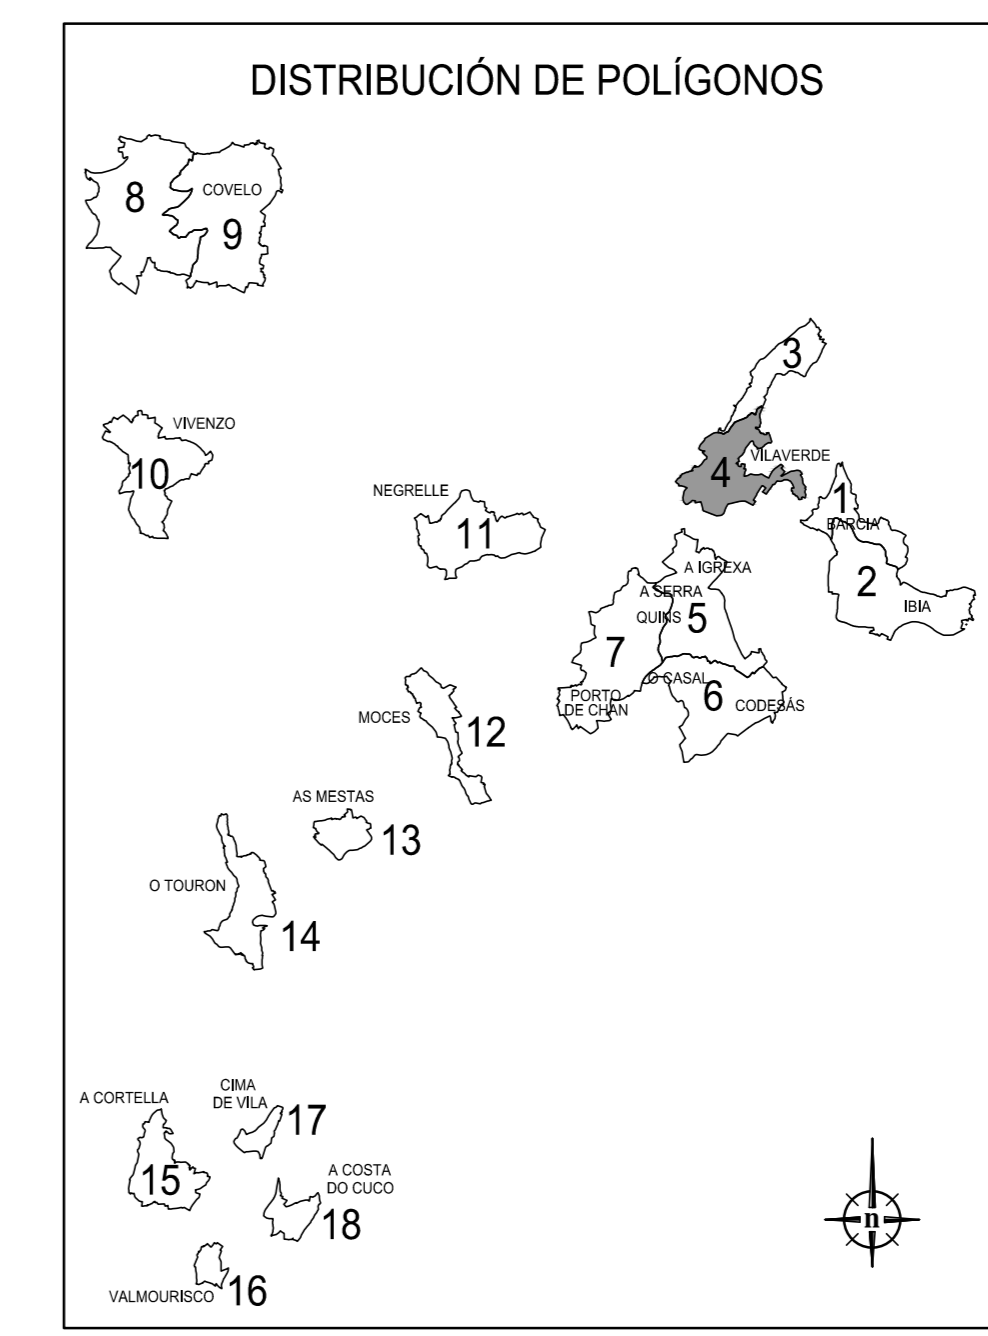

Polígono 3

TÍTULO DO PLANO: Proxecto		DATA: Agosto 2014	
ESCALA: 1:1.000		FOLIO: 4	