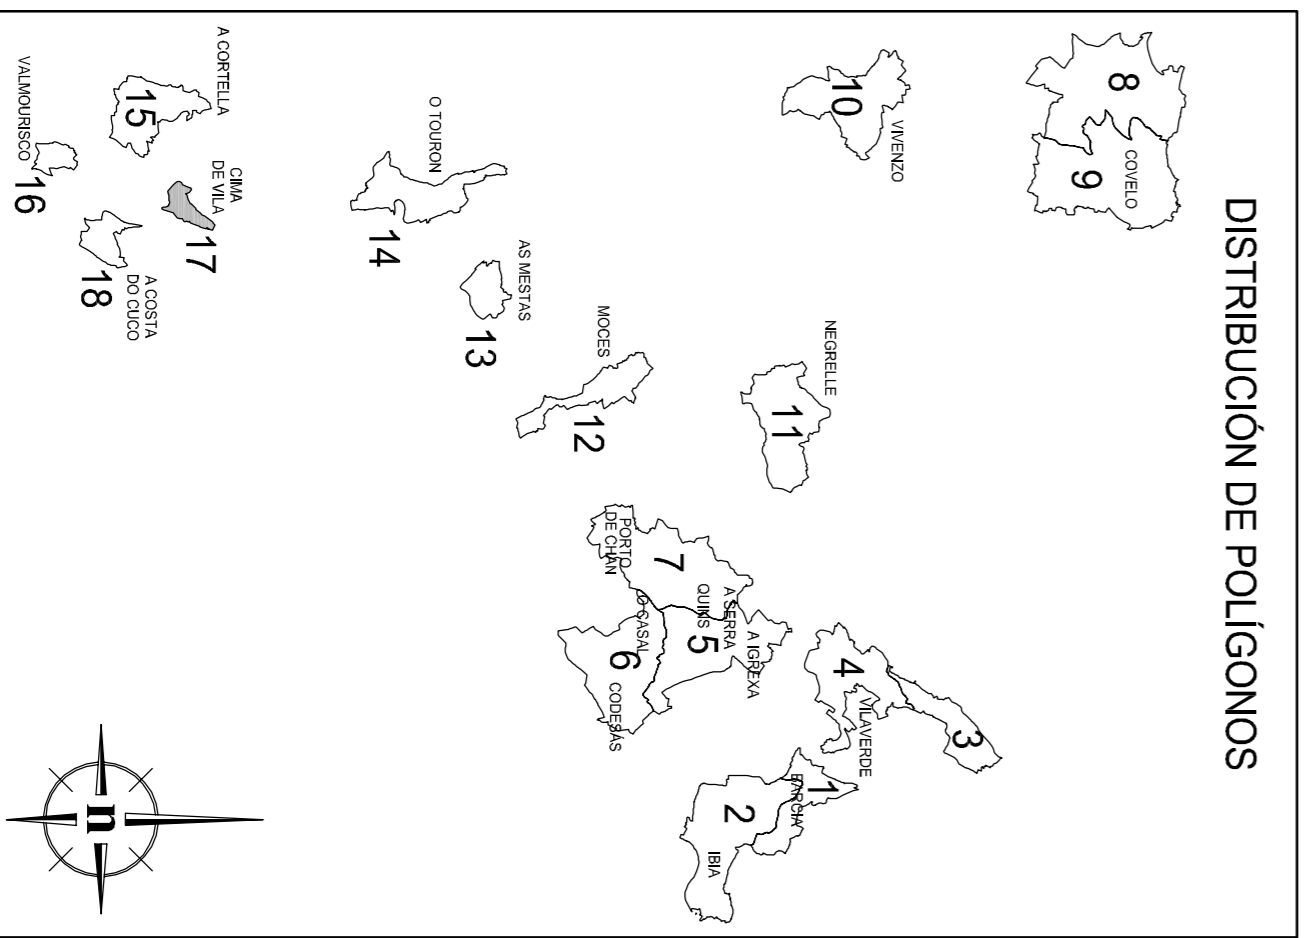

N-120

DISTRIBUCIÓN DE POLÍGONOS

LENDA

- Segunda
- Tercera
- Cuarta
- Quinta
- Monte Baixo
- Excluido

XUNTA DE GALICIA EDIFICIO DE ENLACE DO MEDIO RURAL Dirección Xeral de Desenvolvemento Rural Servizo de Intervencións Agrarias		PROXECTO COMUNITARIO LEONARDO DA VINCI EUROPA INVESTI NO RURAL	
ZONA: Quins (Meián - Ourense)		ASISTENCIA TÉCNICA: ESPROAGRO S.L.	
CONDOMIO DO PLANO: Basas Definitivas		ESCALA: 1:1.000	
ORGANIZACIÓN: XUNTA DE GALICIA		FOLIO COM. Nº: 17	
DATA: XUNO 2012		O DIRECTOR TÉCNICO: MANUEL GONZÁLEZ PÉREZ	