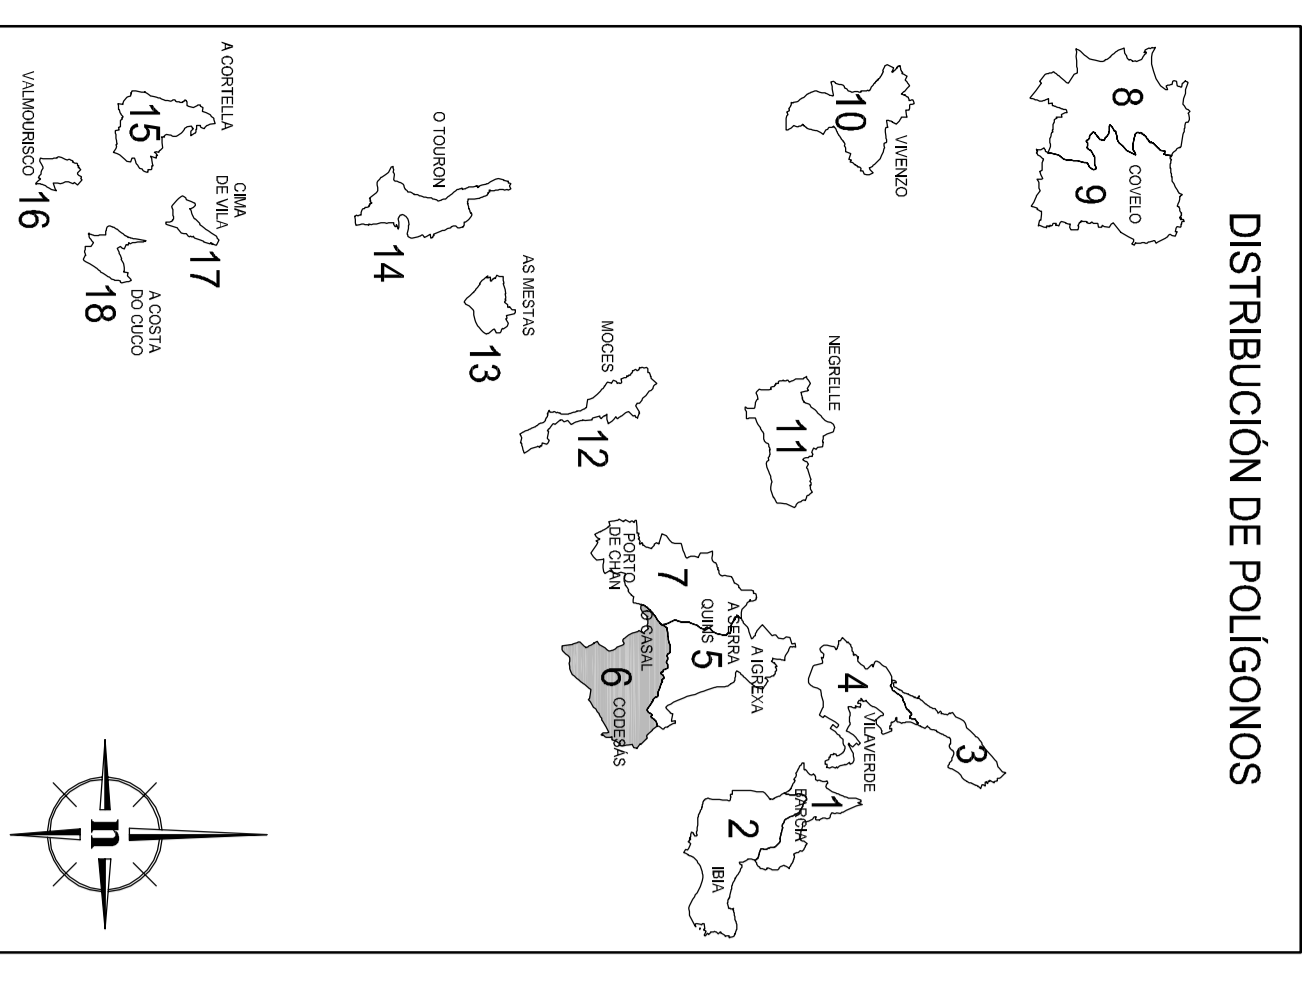

LENDA

2	Segunda
3	Tercera
4	Cuarta
5	Quinta
M10	Monte Baixo
EX	Excluído

DISTRIBUCIÓN DE POLÍGONOS

XUNTA DE GALICIA
CONSELERÍA DO MEDIO RURAL
 Dirección Xeral de Desenvolvemento Rural
 SERVIZO DE SISTEMAS DE INFORMACIÓN

Quins Meilán - Quiñes

PROXECTO: PLAN DE ORDENACIÓN DO MEDIO RURAL
 FASE: PLAN DE ORDENACIÓN DO MEDIO RURAL
 TÍTULO: 1:1.000
 ESCALA: 1:1.000
 FECHA: 20/03/2012
 AUTORIA: I.S.P.R.O. GALICIA
 DISEÑO: I.S.P.R.O. GALICIA
 IMPRESIÓN: I.S.P.R.O. GALICIA