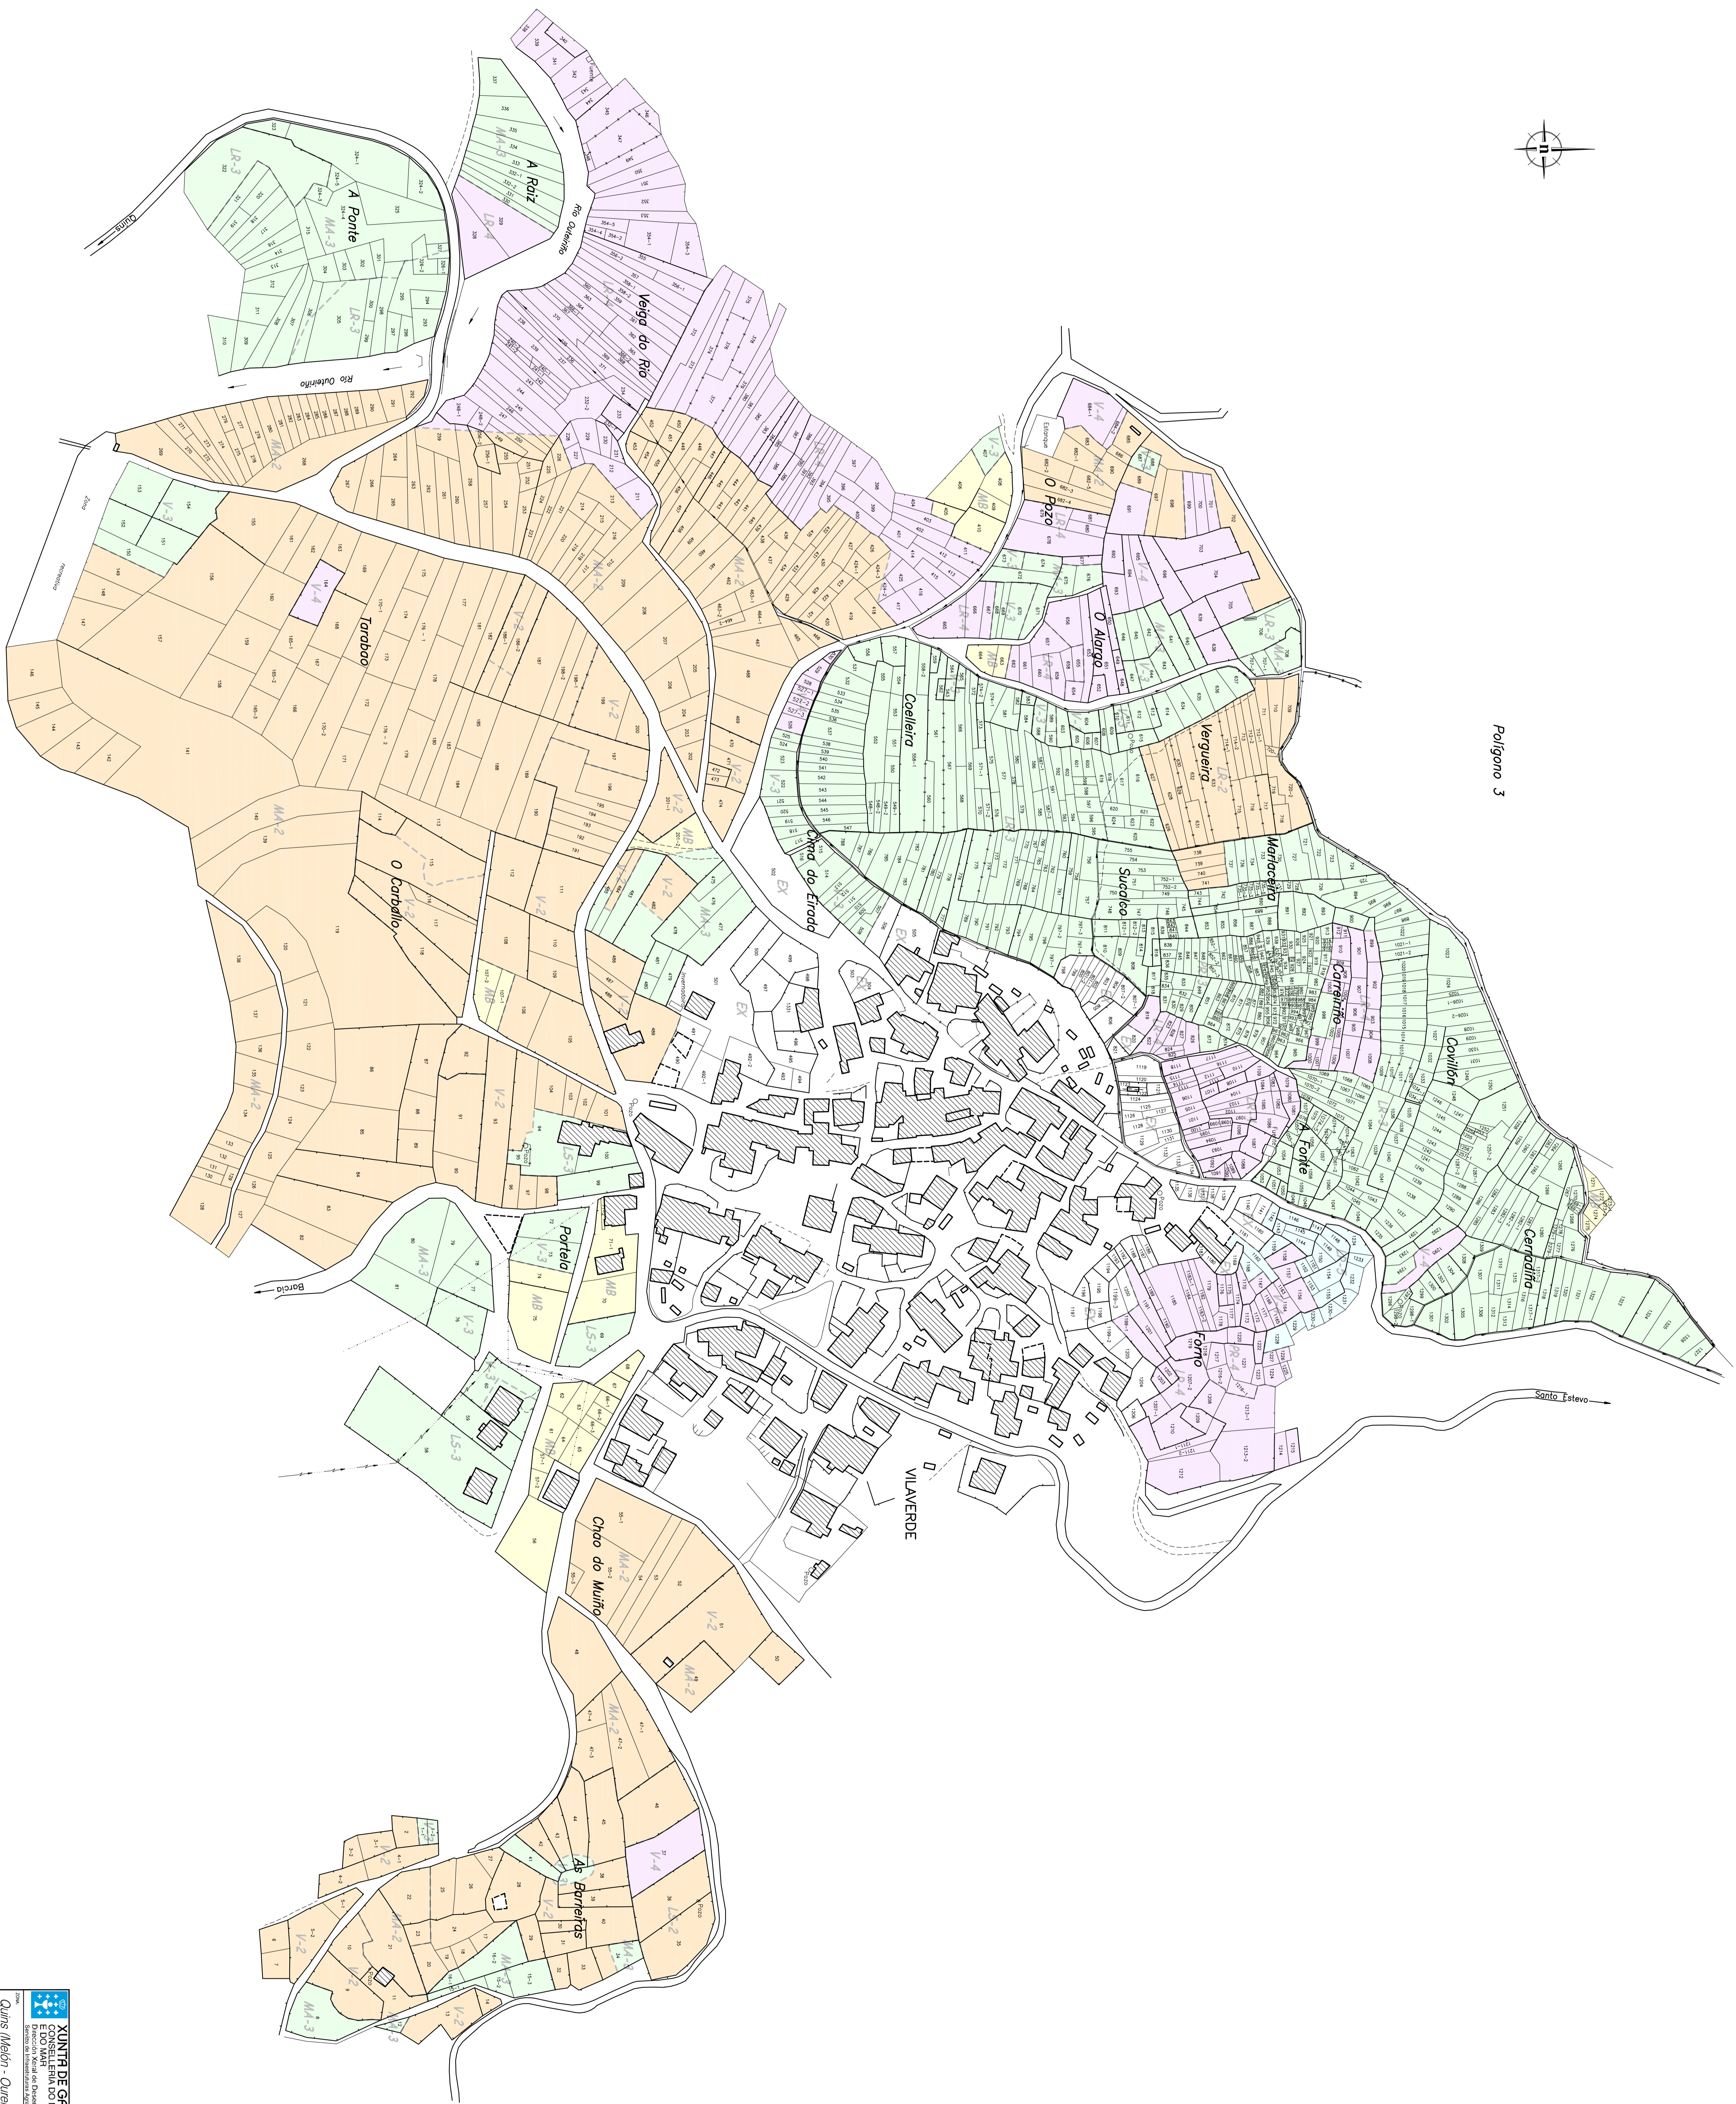

Polígono 3

**LEENDA**

2	Segunda
3	Tercera
4	Cuarta
5	Quinta
M1B	Monte Baixo
EX	Excluido

**DISTRIBUCION DE POLIGONOS**

**XUNTA DE GALICIA**  
**CONSELERÍA DO MEDIO RURAL**  
 Dirección Xeral de Desenvolvemento Rural  
 SERVIZO DE SISTEMAS DE INFORMACIÓN

**Quins Meilán - Querejal**

**Esasas Derivadas**

NON SÉNTIDA DE MANEIRA Nº 1324 - 1330 - 1333

ESCALA: 1:1.000

FECHA: 26/03/2012

PROXECTO Nº: 4

MAPA Nº: 022 - CANTÓN Nº: 000001