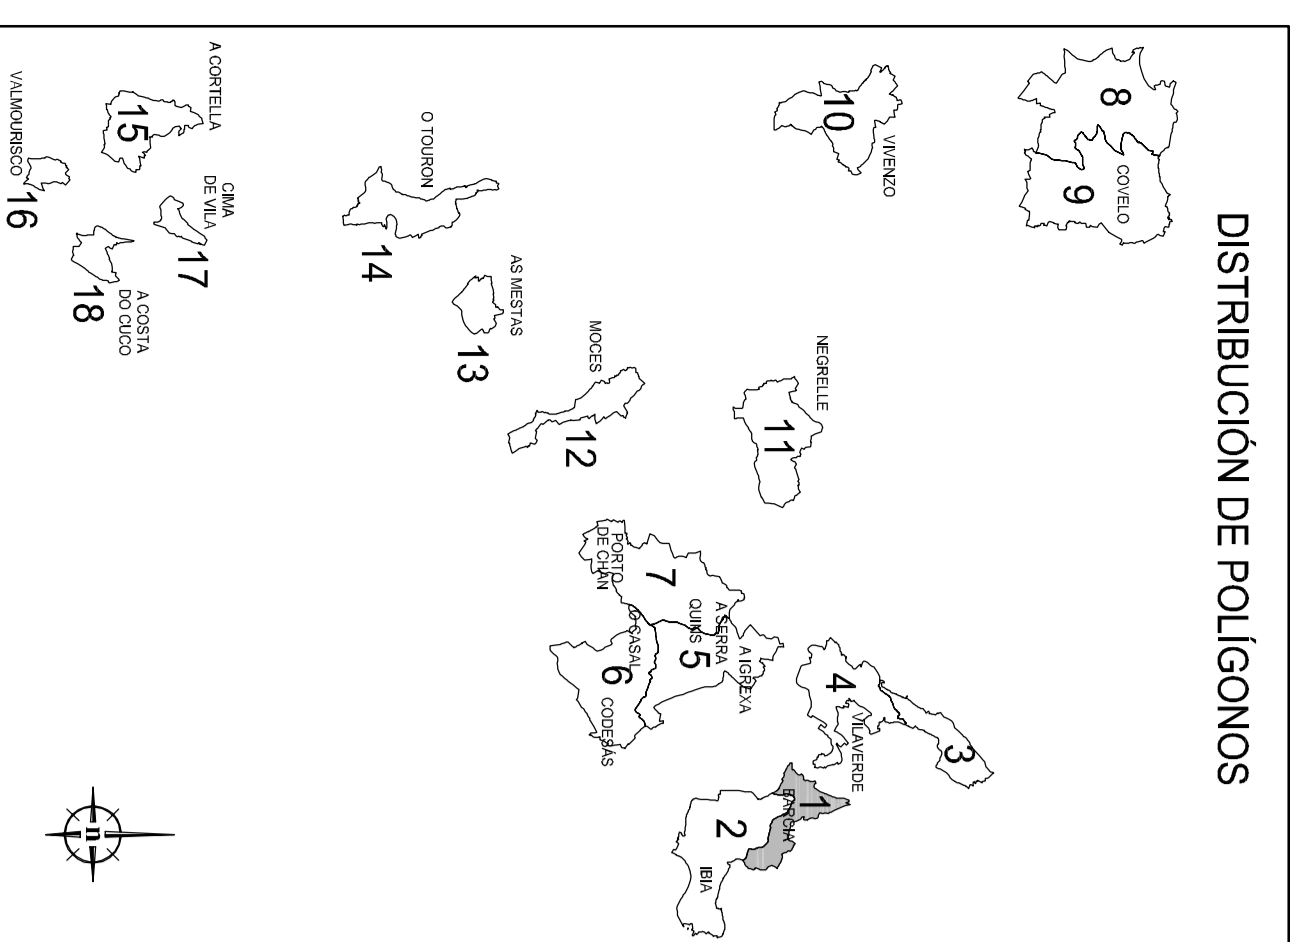

DISTRIBUCIÓN DE POLÍGONOS

LEENDA

| | |
|-----|-------------|
| 2 | Segunda |
| 3 | Tercera |
| 4 | Cuarta |
| 5 | Quinta |
| 11B | Monte Baixo |
| EX | Excluido |

XUNTA DE GALICIA
 CONSELLERÍA DO MEDIO RURAL
 Dirección Xeral de Desenvolvemento Rural
 SERVIZO DE SISTEMAS DE INFORMACIÓN

SESPACORNO
 SISTEMA DE INFORMACIÓN DE SISTEMAS DE PLANEAMENTO RURAL

TÍTULO: Quins Melor - Quersal
 ENTIDADE: Easas Definidas
 ESCALA: 1:1.000
 DATA: 26/03/2012
 FOLIO: 7