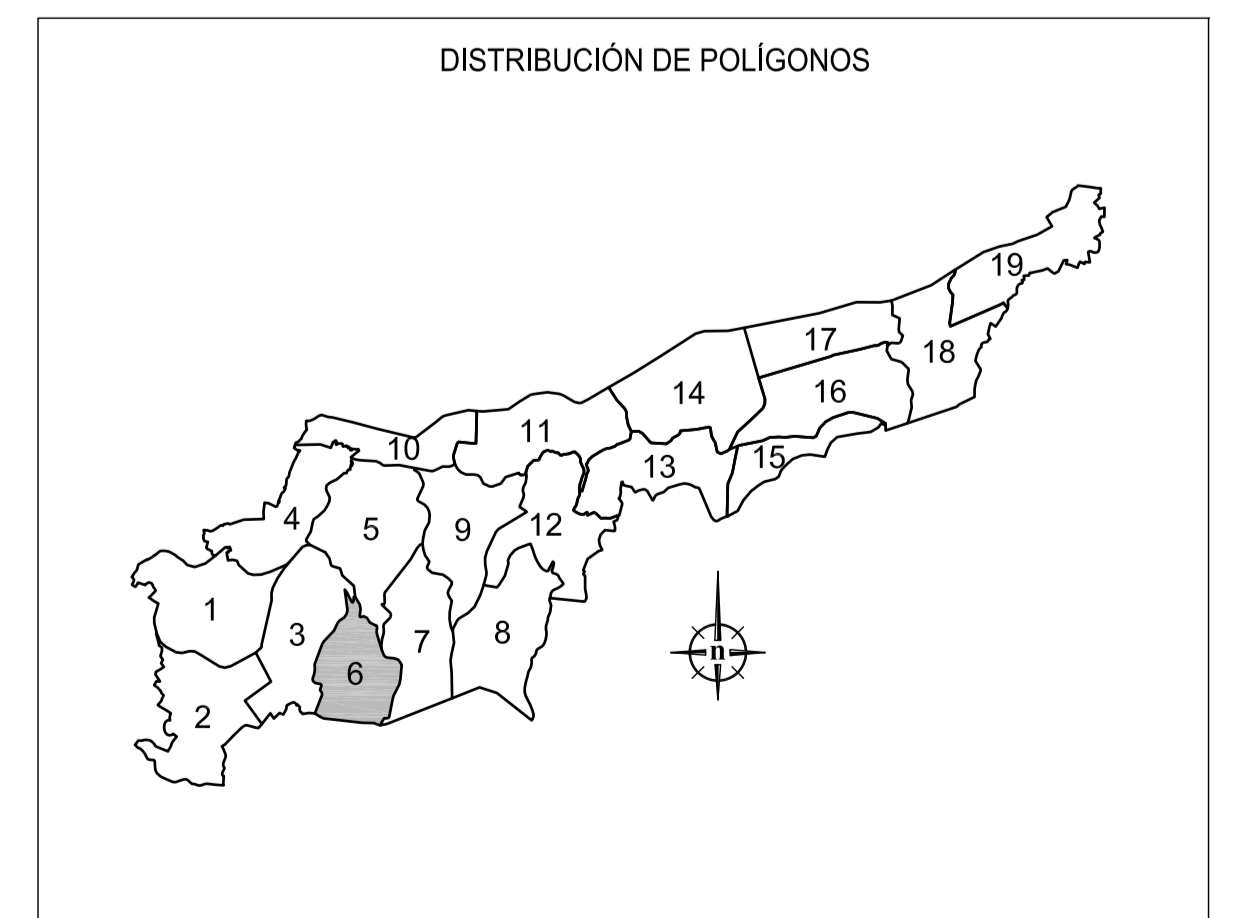

Polígono 3

Polígono 5

557

558

Cavada Vella

559

560

561

562

563

564

As Fontes 565

566

567

568

569

570

571

Polígono 7

SERVIZO DE INFRAESTRUTURAS AGRARIAS			
ZONA:	PORQUEIRA II (PORQUEIRA-OURENSE)	ASISTENCIA TÉCNICA:	ESPROAGRO
CONTIDO DO PLANO:	ACORDO	DATA:	NOVEMBRO 2009
ORDENACIÓN:	FINCA N° 557 A N° 571	ESCALA:	1:1000
		FOLIO Nº:	6
			ISS: DWIDE ALONSO DIAZ