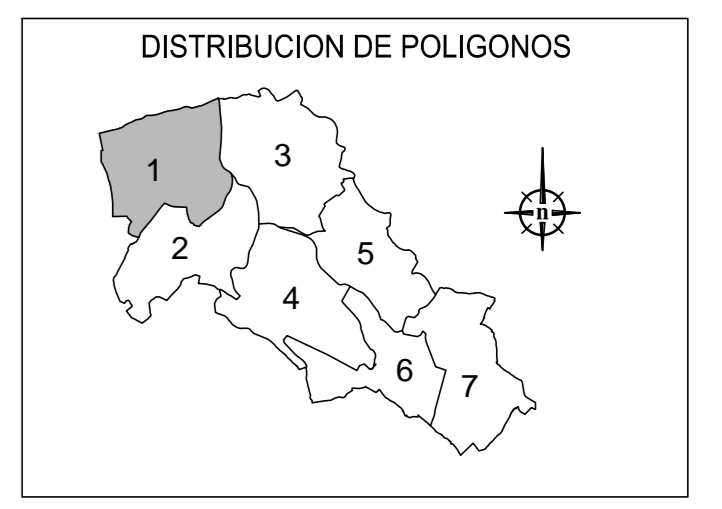

Polígono 3

Polígono 2

Polígono 2

ZONA: SAN PEDRO DE MAUS (VILAR DE BARRIO-OURENSE)	
ASPECTO DO PLANO: ACORDO	
ESCALA: 1:1.000	DATA: Setembro 2015
FEFOLIO: 1	PROYECTO:

AS MAUS (San Pedro)