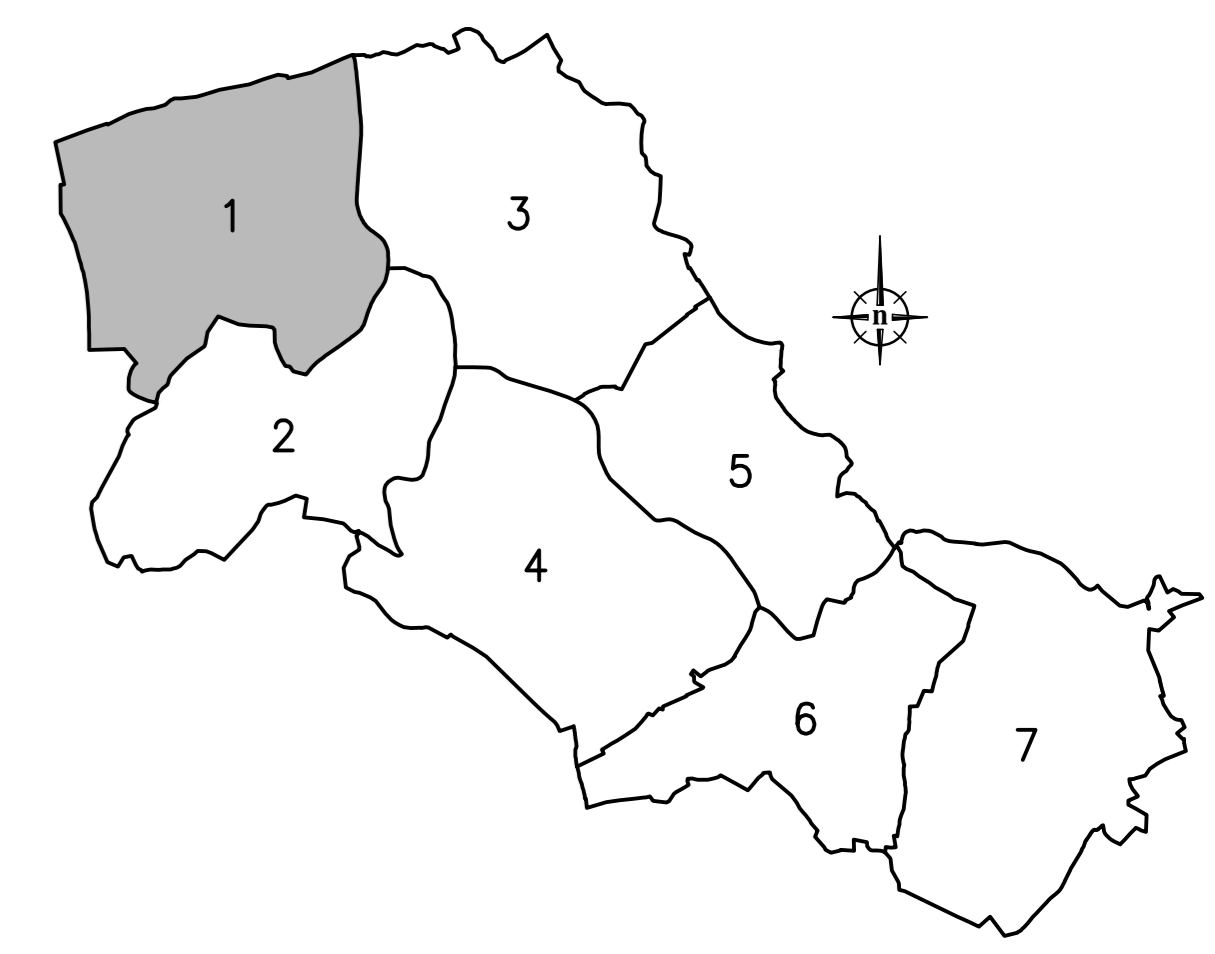

Polígono 3

Polígono 2

SAN PEDRO DE MAUS (VILAR DE BARRIO-OURENSE) Bases Definitivas Actualizadas			
ESCALA: 1:1.000 FECHA: Setembro 2015	PARCELAS NON EXISTENTES: 36 FOLIO Nº: 1	DIRECCIÓN XERAL DE DESENVOLVEMENTO RURAL SERVIZO DE INFRAESTRUTURAS AGRARIAS	

Zona Urbana
AS MAUS (San Pedro)

Polígono 2