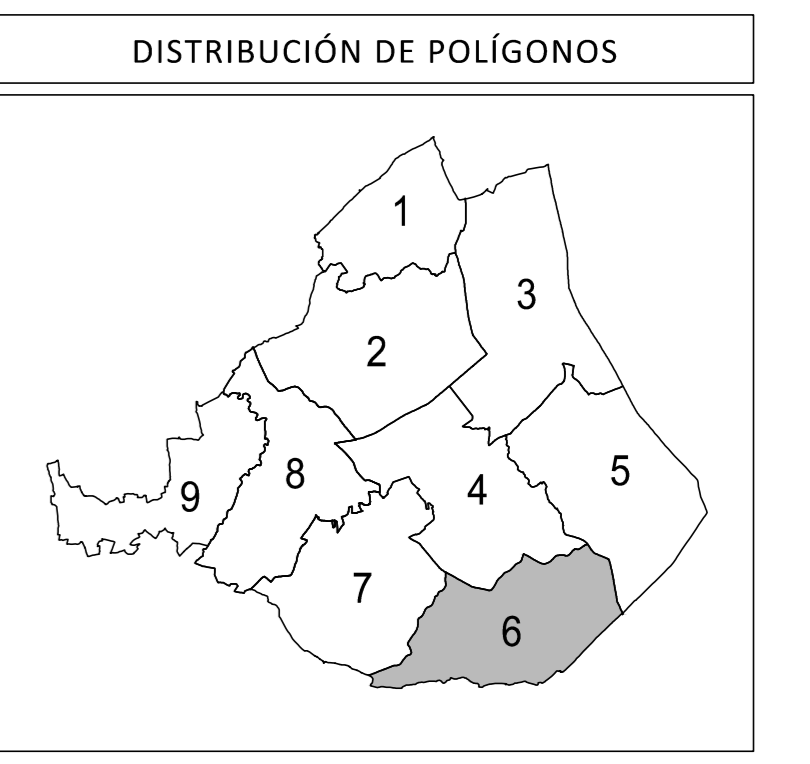

POLÍGONO 4

POLÍGONO 5

POLÍGONO 7

Provincia de Lugo

PARROQUIA DE CUMBRAOS

PARROQUIA DE ROADE

TÍTULO: GRIXALBA (SOBRADO-A-CORUÑA)	
CONTEO DE PARCELAS: ENQUISA DO ACORDO	
ESCALA: 1:3.000	DATA: Agosto 2017
FOLIO Nº: 6	PRELIXO TÉCNICA: ESPROAGRO