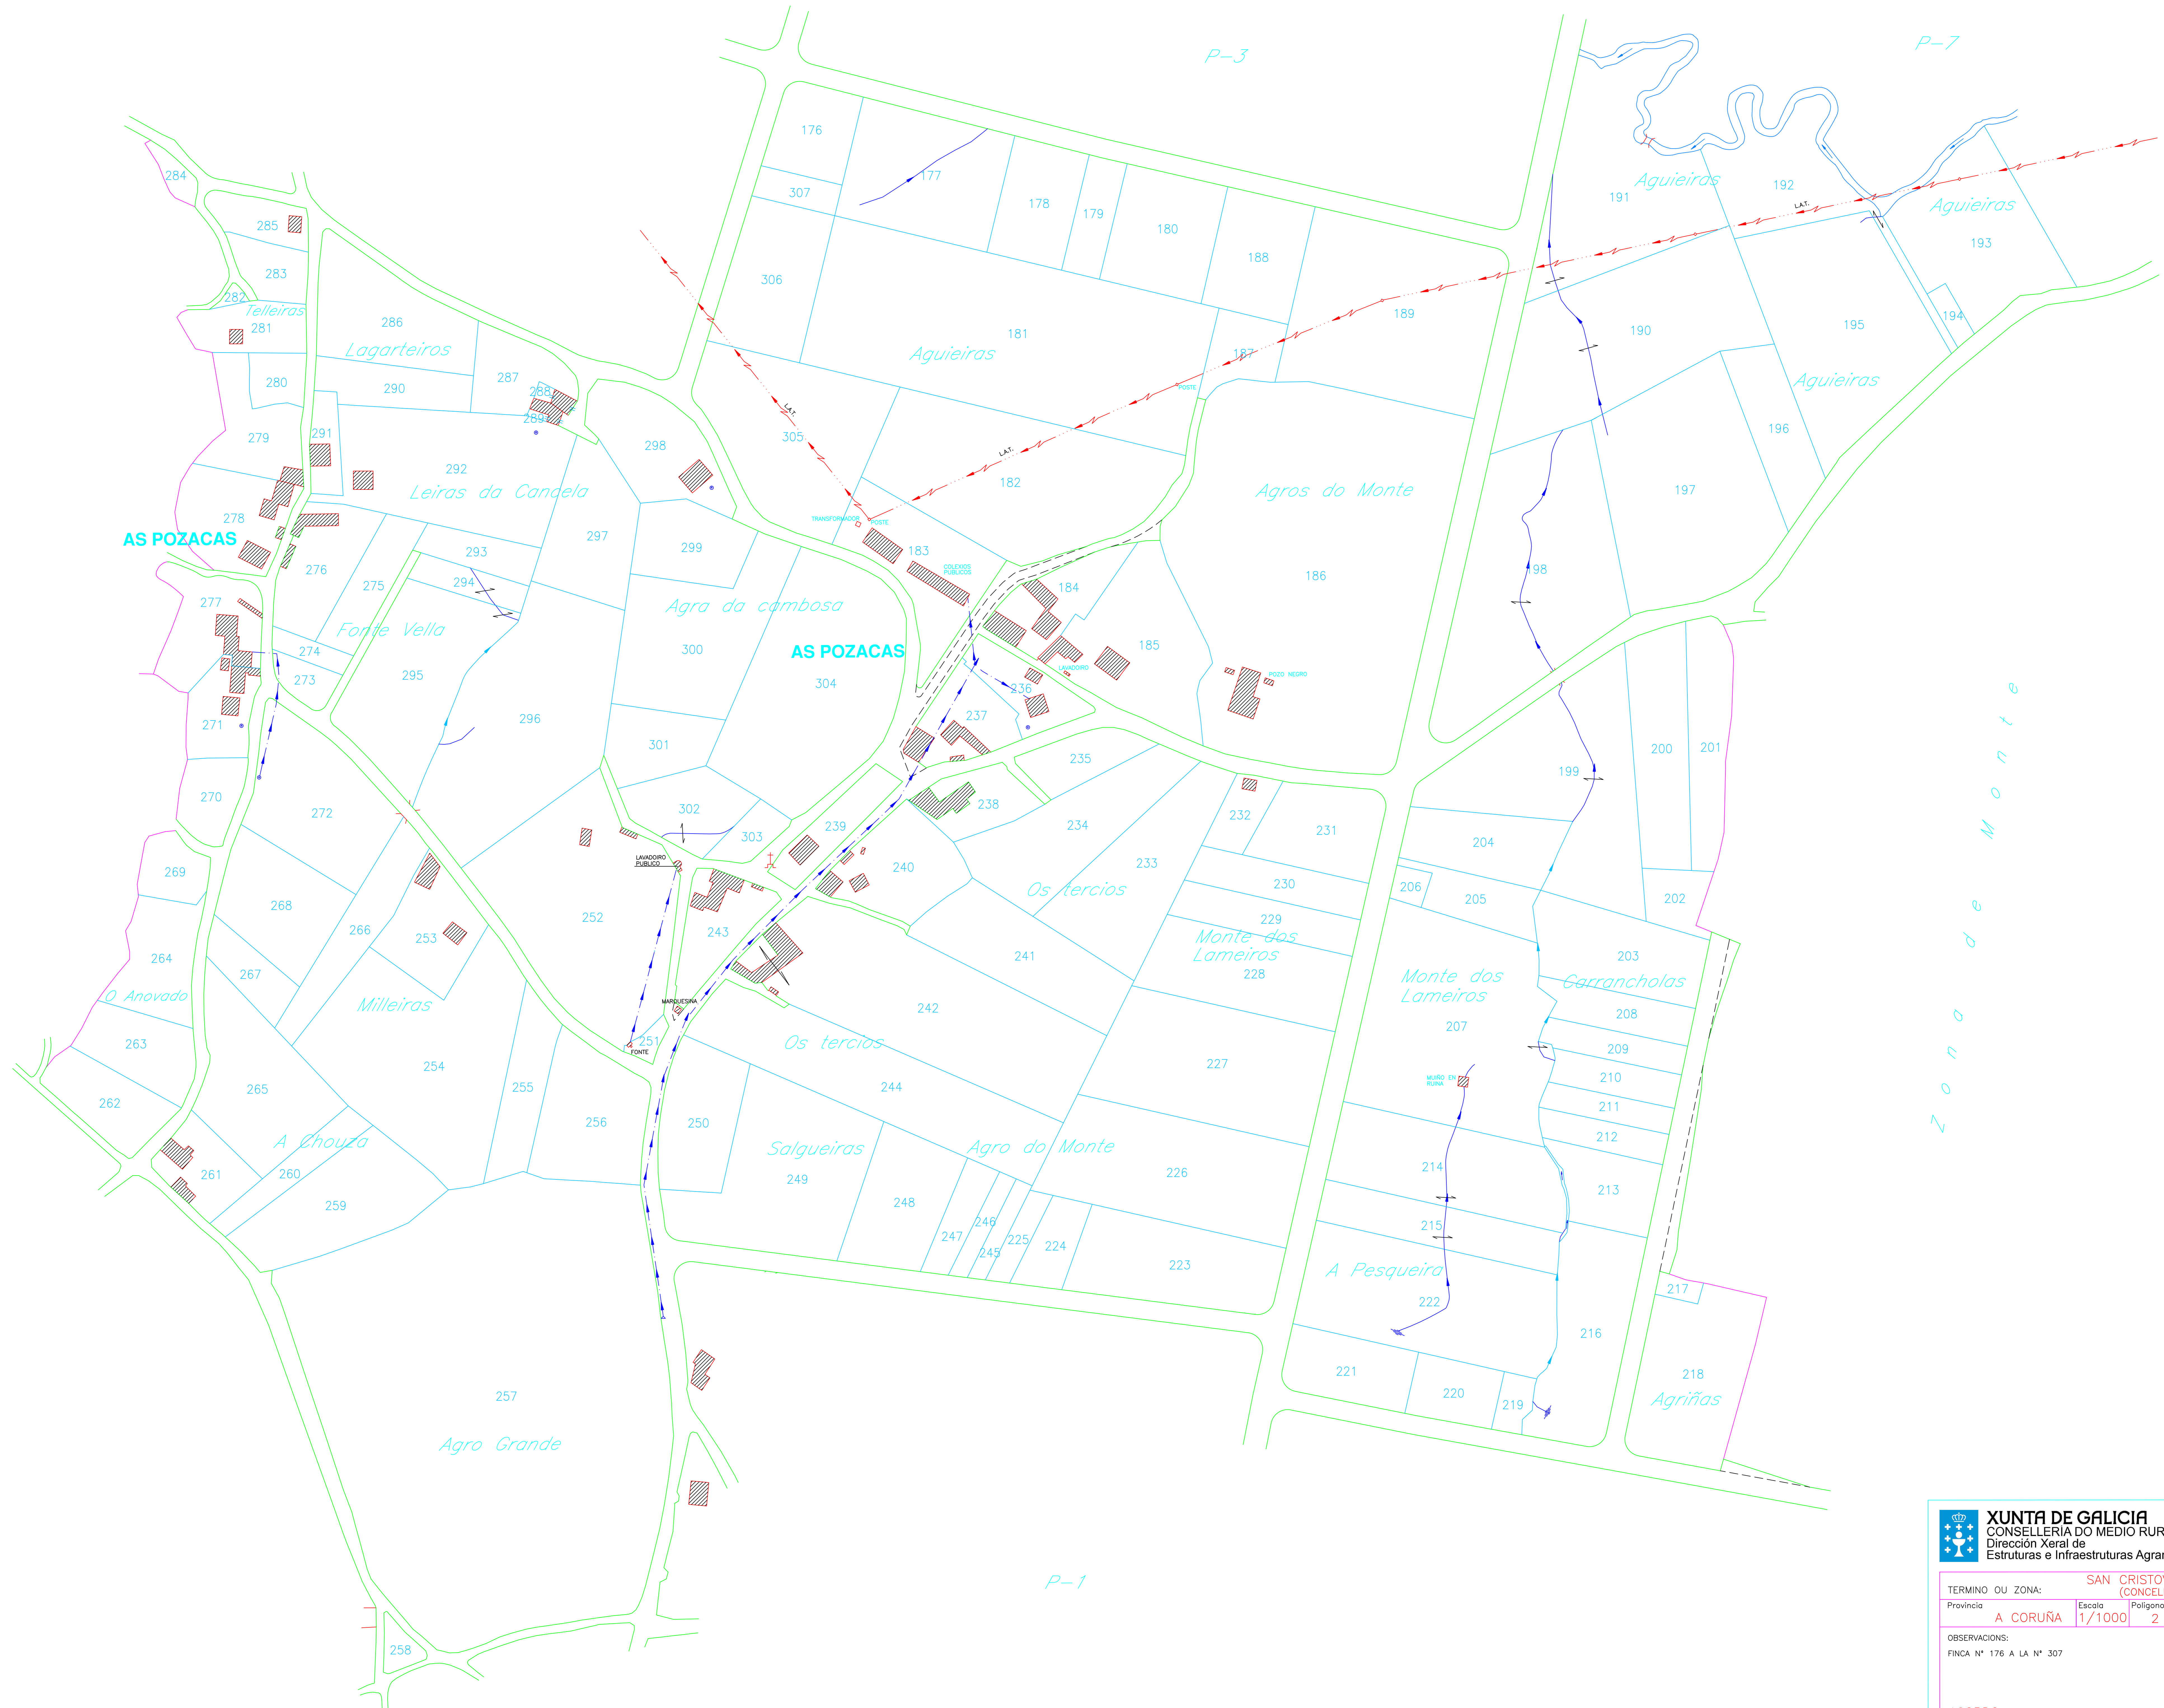

Zona de Monte

Zona de Monte

**XUNTA DE GALICIA**  
 CONSELLERÍA DO MEDIO RURAL  
 Dirección Xeral de  
 Estructuras e Infraestruturas Agrarias

TERMINO OU ZONA: SAN CRISTOVO DE GERQUEDA (CONCELLO DE MALPICA)

Provincia	Escala	Poligono	Data	Asistencia Técnica
A CORUÑA	1/1000	2	MARZO/2007	ESPROGRO

OBSERVACIONES:  
 FINCA Nº 176 A LA Nº 307

ACORDO