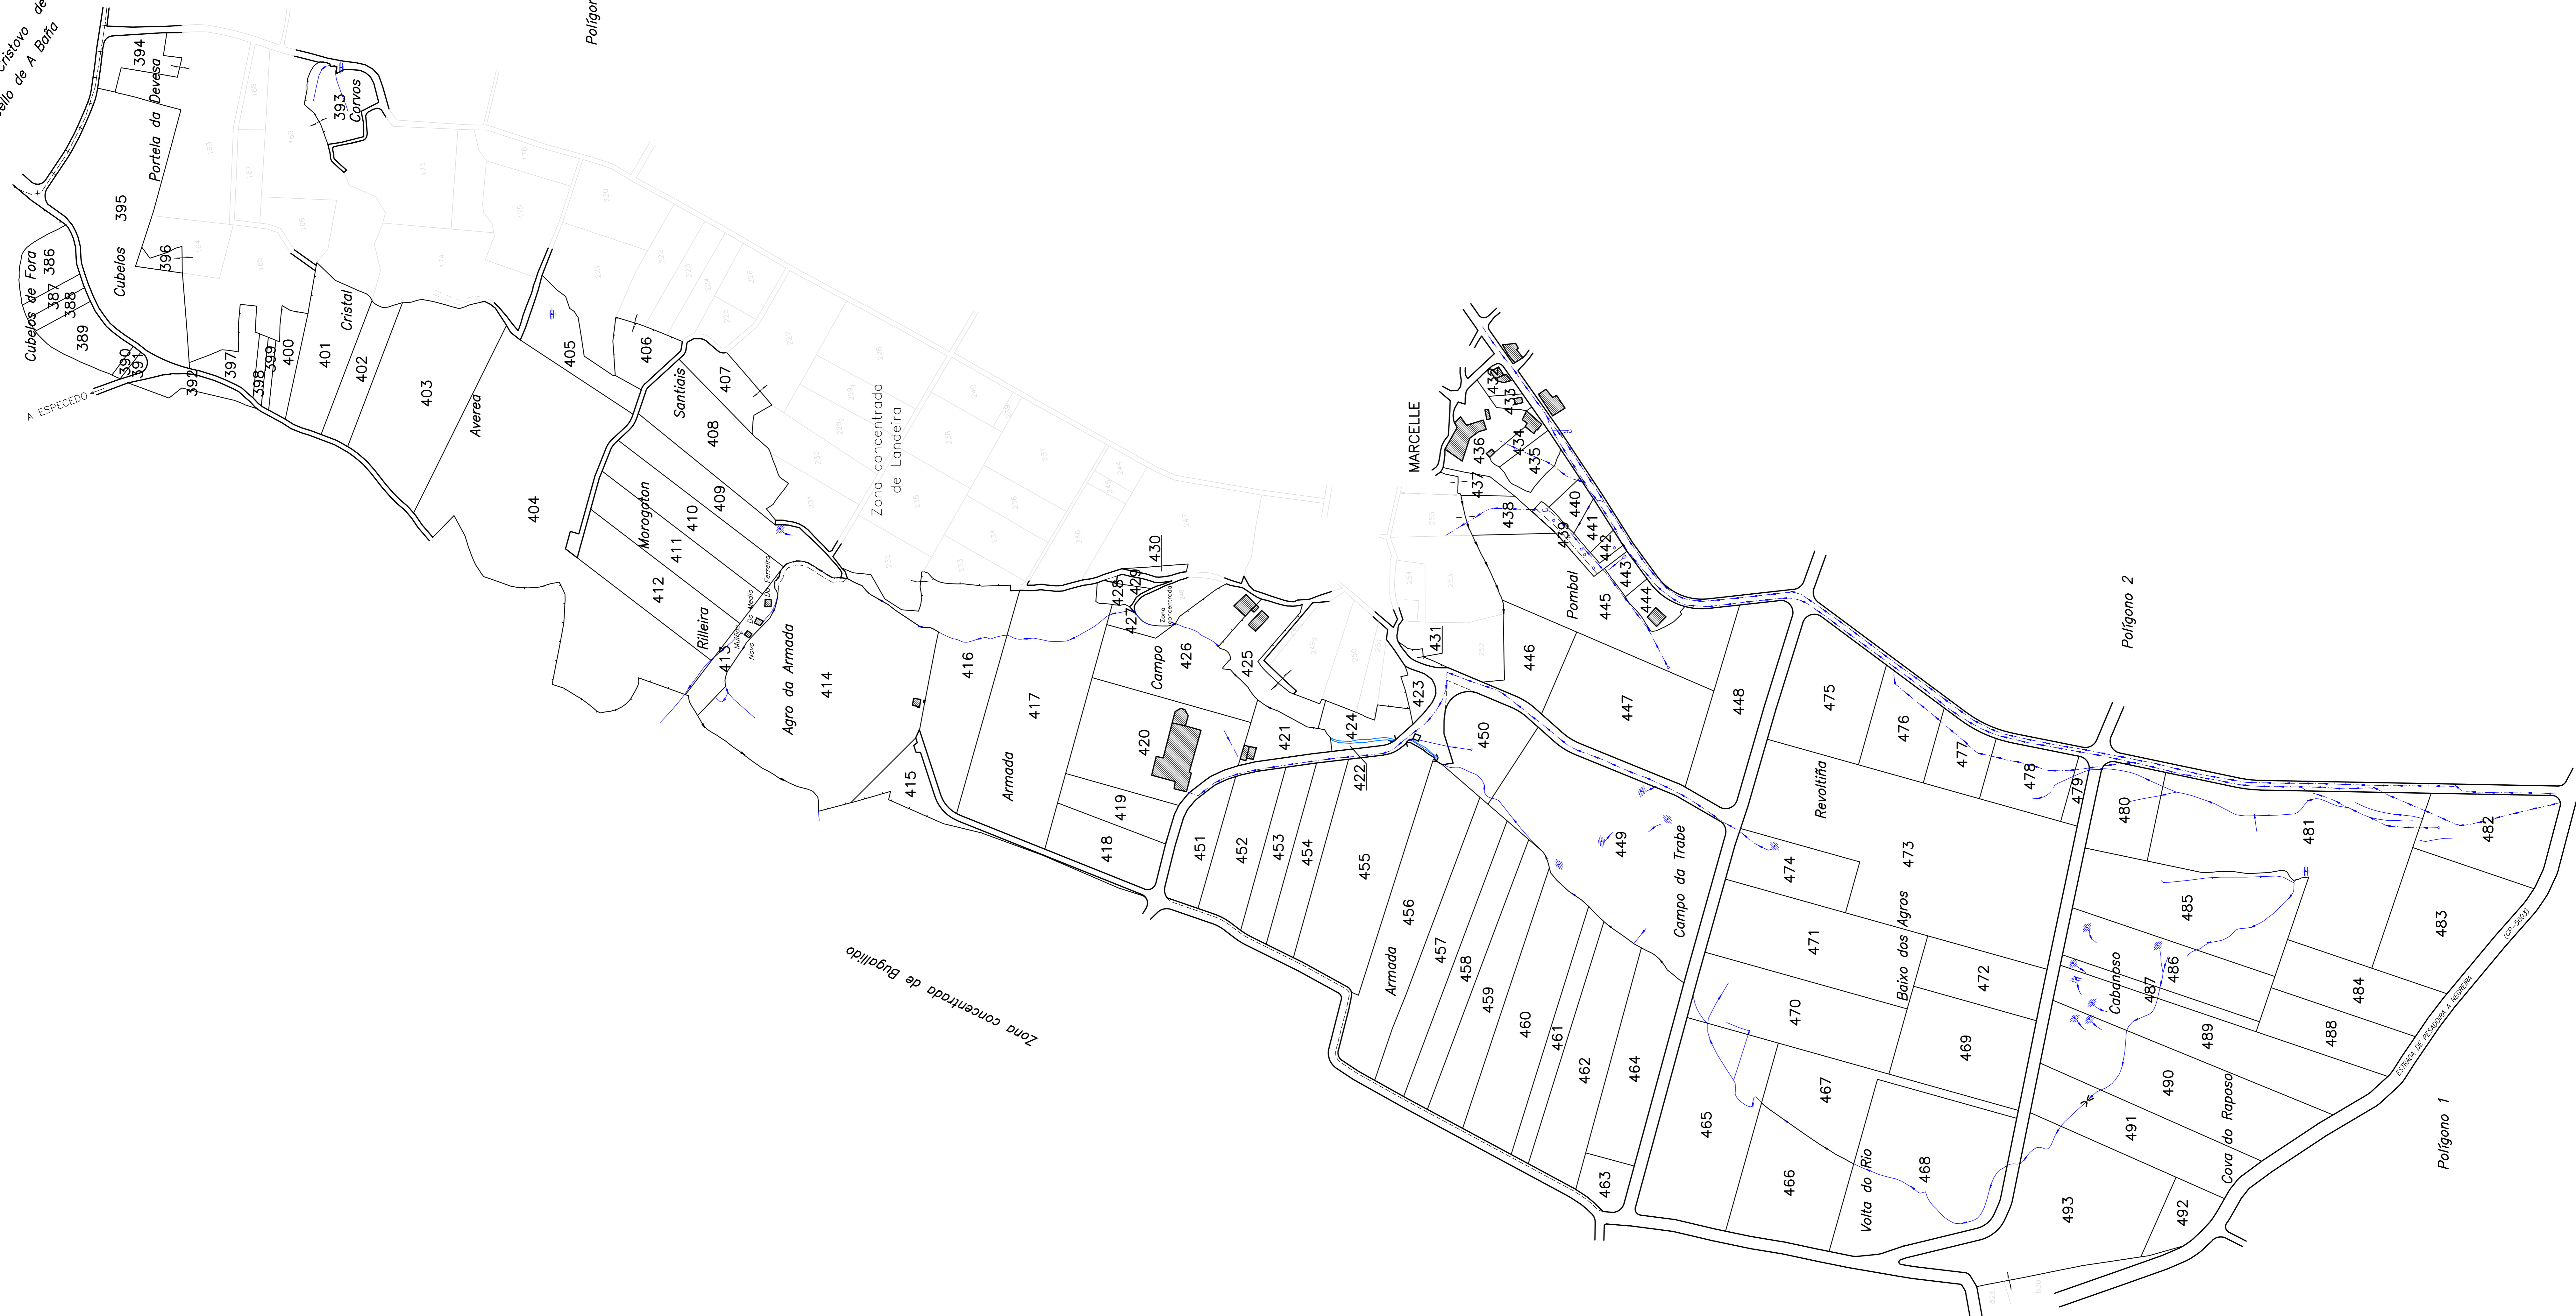

Parróquia de San Cristovo de Cebreiro  
Concello de A Baña

Polígono 4

Polígono 2

Polígono 1

TÍTULO: <b>BRONO-PENA-LANDEIRA (NEGREIRA-A CORUÑA)</b> ACORDO	
ESCALA: 1:2000 FOLIO: 3	DATA: OUTUBRO 2013 D. DIRECTOR TÉCNICO: