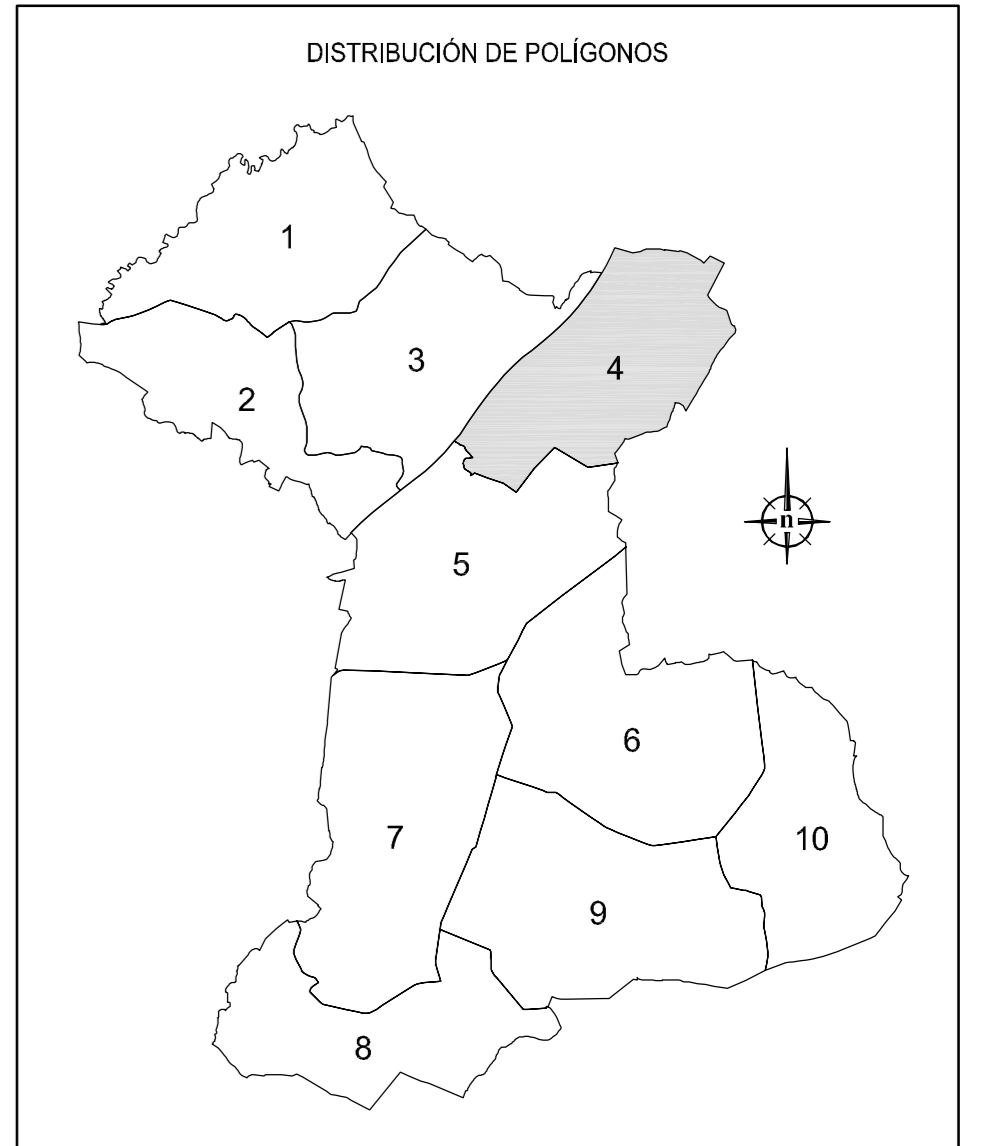

Polígono 3

Polígono 5

<b>XUNTA DE GALICIA</b> CONSELLERÍA DO MEDIO RURAL Dirección Xeral de Desenvolvemento Rural		SERVIZO DE INFRAESTRUTURAS AGRARIAS <small>AGRICULTURA</small>
ZONA: <b>BEÁN-PEREIRA (ORDES-A CORUÑA)</b>	ESCALA: <b>1:2.000</b>	
CONTEO DE PLANOS: <b>ACORDO</b>	DATA: <b>Novembro/2009</b>	DIRECCIÓN DE OBRAS: <b>4</b>
OBSERVACIÓNS: FINCA Nº 589 A Nº 762	PLANOS Nº: <b>4</b>	© DIRECTOR DA ZONA <small>2009 - ANEXO 1 (ANEXO 1) (ANEXO 1)</small>