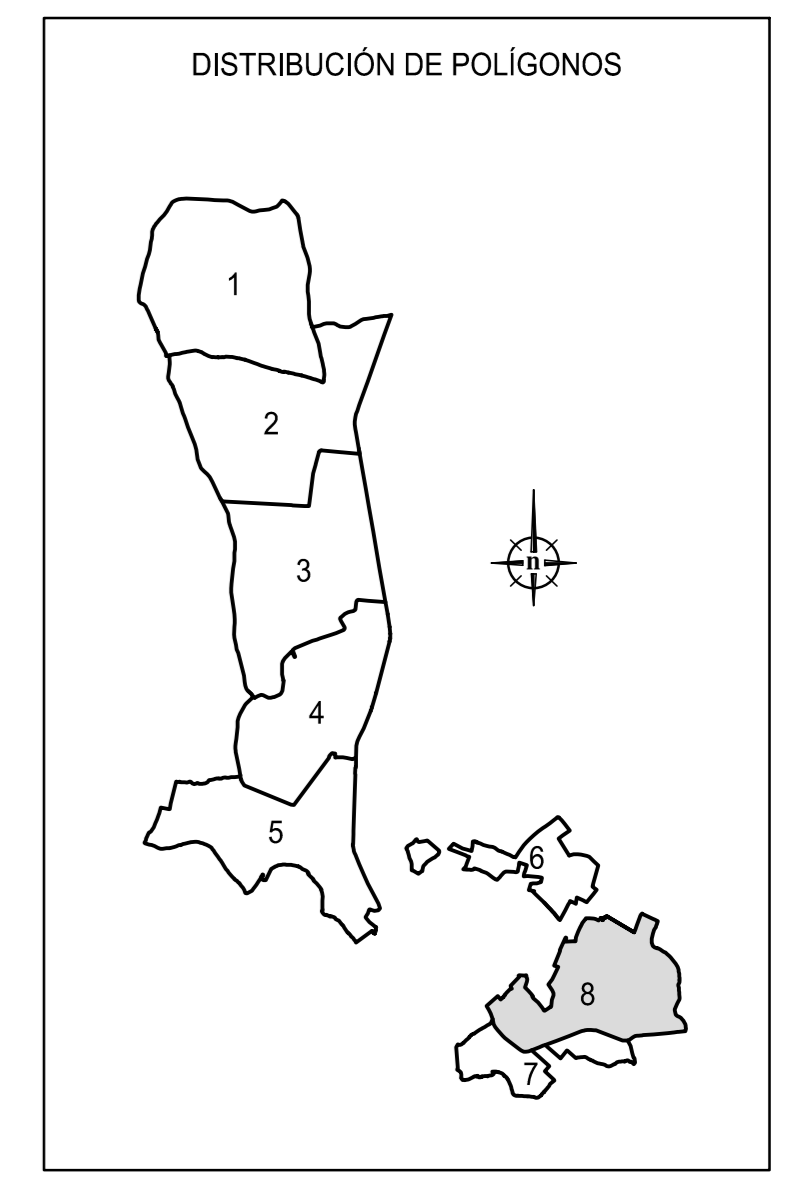

PARROQUIA DE LAMAS

XUNTA DE GALICIA CONSELLERÍA DO MEDIO RURAL Dirección Xeral de Desenvolvemento Rural		SERVIZO DE INFRAESTRUTURAS AGRARIAS ASESORIA TÉCNICA	
ZONA L.P.: SANTA MARIA DE BAIO (ZAS-A CORUÑA)		ESCALA: 1/1.000	
CONTEO DO PLANO: ACORDO		DATA: XUÑO 2009	
OPERACIÓNS: FINCAS DESDE Nº704 A Nº813		POLÍGONO Nº: 8	